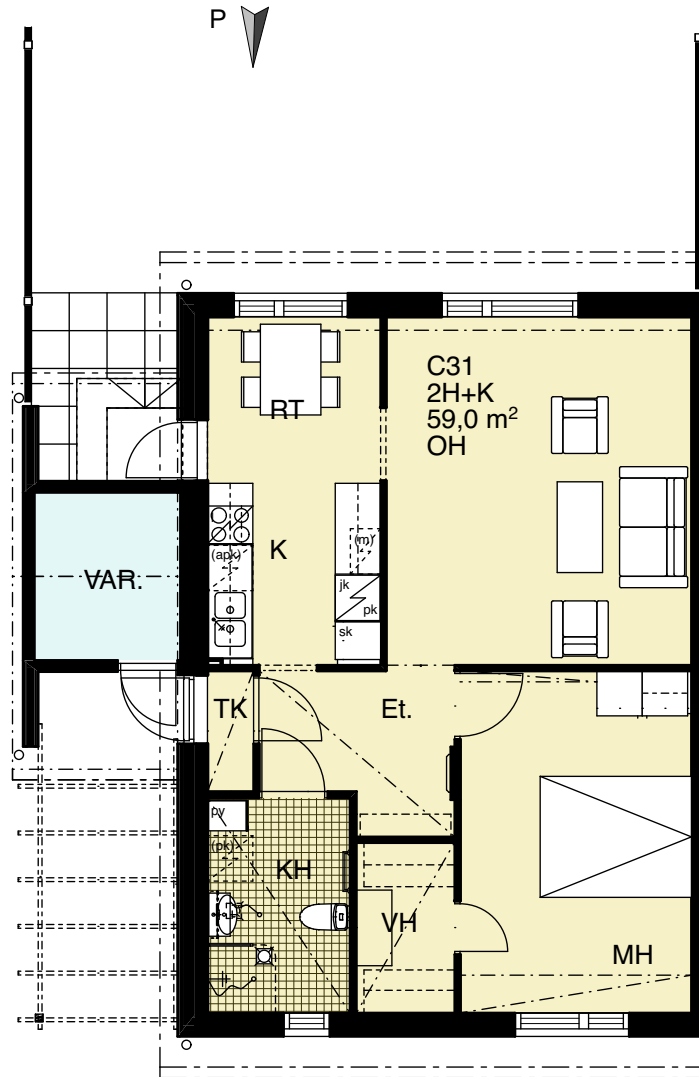

Heka Kaarela Perhekunnantie

Merkkien selitykset

Ovi, aukeamissuunta esitetty kaarella

Siivouskomero

Hyllykomero

Tankokomero

Pyykkikaappi

Naulakko

Heka Kaarela Perhekunnantie

4h+k 88,0 m²

Perhekunnantie 10-12

A1

Heka Kaarela Perhekunnantie

4h+kk 88,0 m²

Perhekunnantie 10-12

A2

Perhekunnantie 10-12

B5

1. kerros

2. kerros

Heka Kaarela Perhekunnantie

3h+k 79,5 m²

Perhekunnantie 10-12

B6

Perhekunnantie 14-20

B30

1. kerros

2. kerros

Heka Kaarela Perhekunnantie

2h+k 59,0 m²

Perhekunnantie 14-20

C31