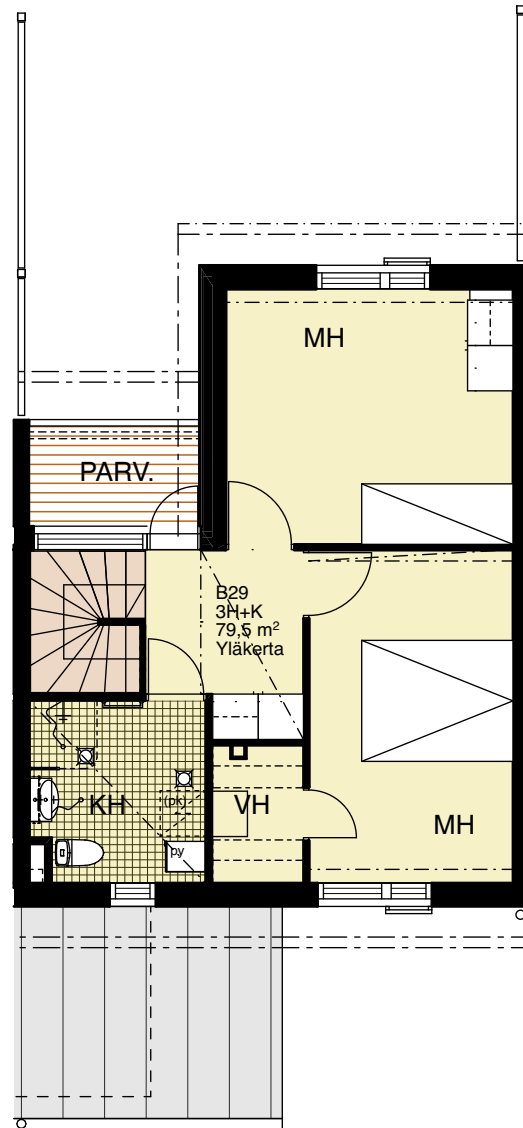

Heka Kaarela Perhekunnantie

Merkkien selitykset

Ovi, aukeamissuunta esitetty kaarella

Siivouskomero

Hyllykomero

Tankokomero

Pyykkikaappi

Naulakko

1. kerros

2. kerros

Heka Kaarela Perhekunnantie

3h+k 79,5 m²

Perhekunnantie 14-20

B28

1. kerros

2. kerros

Heka Kaarela Perhekunnantie

3h+k 79,5 m²

Perhekunnantie 14-20

B29

1. kerros

2. kerros

Heka Kaarela Perhekunnantie

3h+k 79,5 m²

Perhekunnantie 14-20

B30

1. kerros

2. kerros

Heka Kaarela Perhekunnantie

2h+k 59,0 m²

Perhekunnantie 14-20

C31