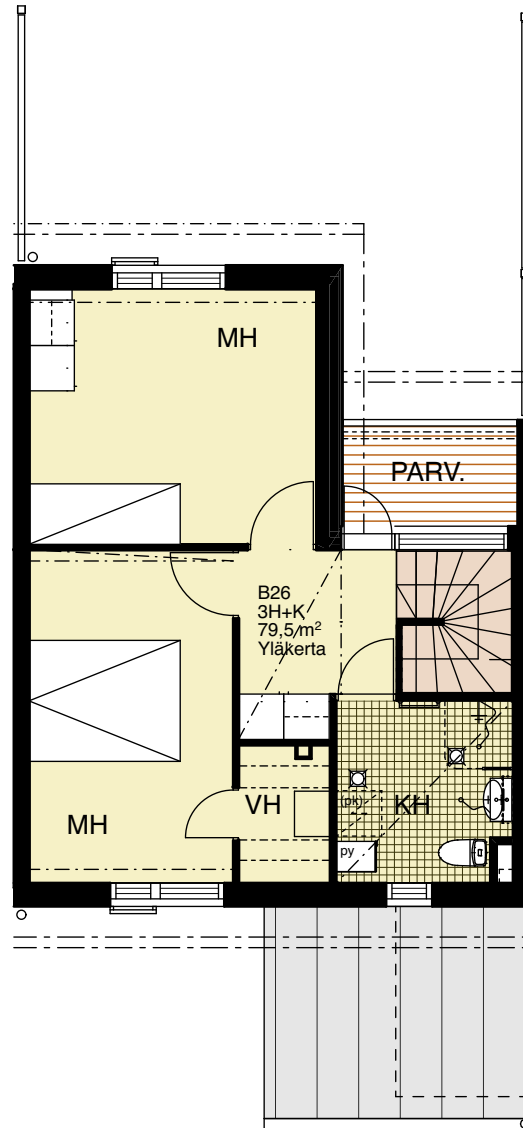

Heka Kaarela Perhekunnantie

Merkkien selitykset

Ovi, aukeamissuunta esitetty kaarella

Siivouskomero

Hyllykomero

Tankokomero

Pyykkikaappi

Naulakko

1. kerros

2. kerros

Heka Kaarela Perhekunnantie

3h+k 79,5 m²

Perhekunnantie 14-20

B24

1. kerros

2. kerros

Heka Kaarela Perhekunnantie

3h+k 79,5 m²

Perhekunnantie 14-20

B25

1. kerros

2. kerros

Heka Kaarela Perhekunnantie

3h+k 79,5 m²

Perhekunnantie 14-20

B26

1. kerros

2. kerros

Heka Kaarela Perhekunnantie

3h+k 79,5 m²

Perhekunnantie 14-20

B27