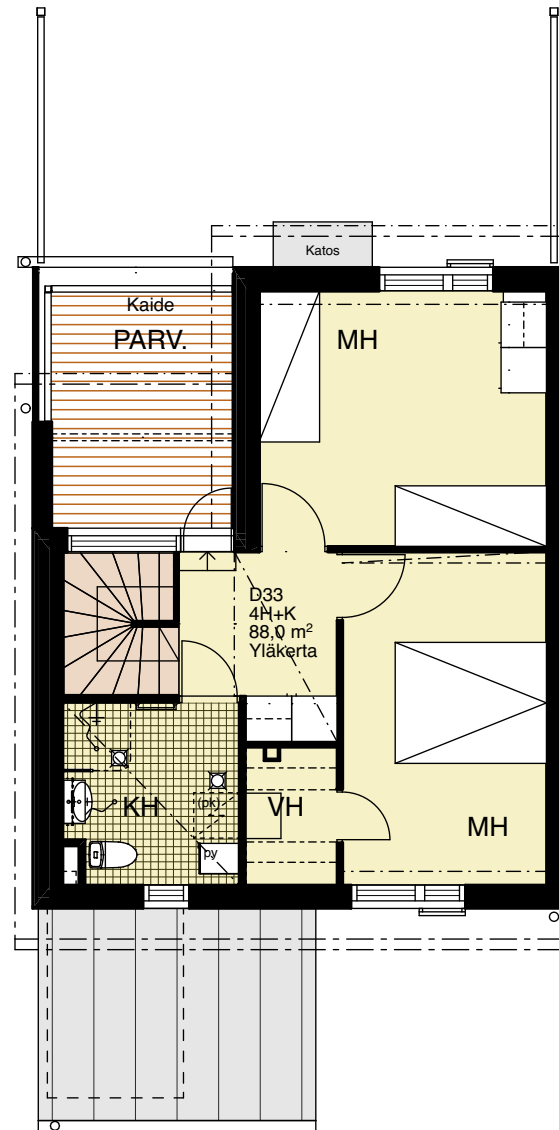

Heka Kaarela Perhekunnantie

4h+k 88,0 m²

Perhekunnantie 14-20

D33

2. kerros