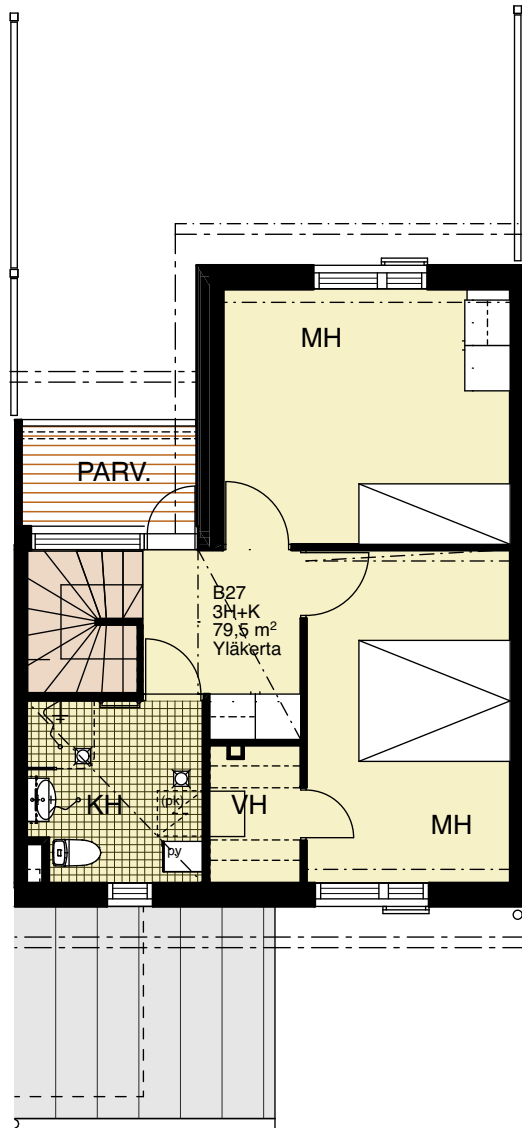

Heka Kaarela Perhekunnantie

Merkkien selitykset

Ovi, aukeamissuunta esitetty kaarella

Siivouskomero

Hyllykomero

Tankokomero

Pyykkikaappi

Naulakko

Heka Kaarela Perhekunnantie

3h+k 79,5 m²

Perhekunnantie 14-20

B25

1. kerros

2. kerros

Heka Kaarela Perhekunnantie

3h+k 79,5 m²

Perhekunnantie 14-20

B26

1. kerros

2. kerros

Heka Kaarela Perhekunnantie

3h+k 79,5 m²

Perhekunnantie 14-20

B27

1. kerros

2. kerros

Heka Kaarela Perhekunnantie

3h+k 79,5 m²

Perhekunnantie 14-20

B28

1. kerros

2. kerros