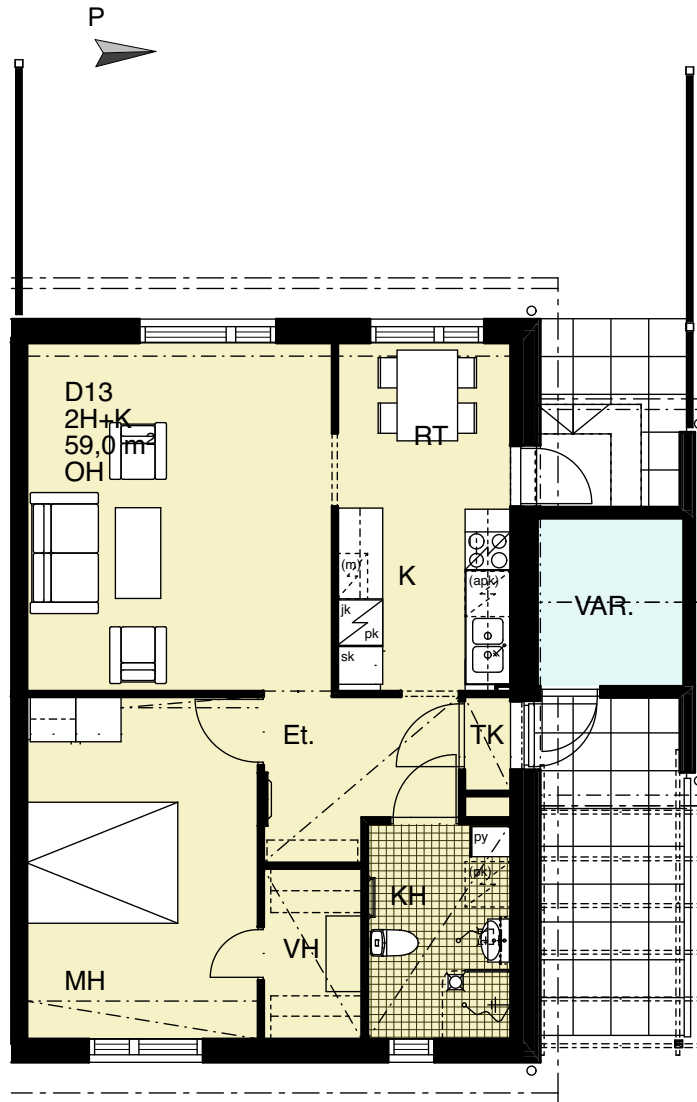

Heka Kaarela Perhekunnantie

Merkkien selitykset

Ovi, aukeamissuunta esitetty kaarella

Siivouskomero

Hyllykomero

Tankokomero

Pyykkikaappi

Naulakko

1. kerros

2. kerros

Heka Kaarela Perhekunnantie

3h+k 79,5 m²

Perhekunnantie 10-12

C11

1. kerros

2. kerros

Heka Kaarela Perhekunnantie

3h+k 79,5 m²

Perhekunnantie 10-12

C12

1. kerros

2. kerros

Heka Kaarela Perhekunnantie

2h+k 59,0 m²

Perhekunnantie 10-12

D13

1. kerros

Heka Kaarela Perhekunnantie

2h+k 59,0 m²

Perhekunnantie 10-12

D14

1. kerros