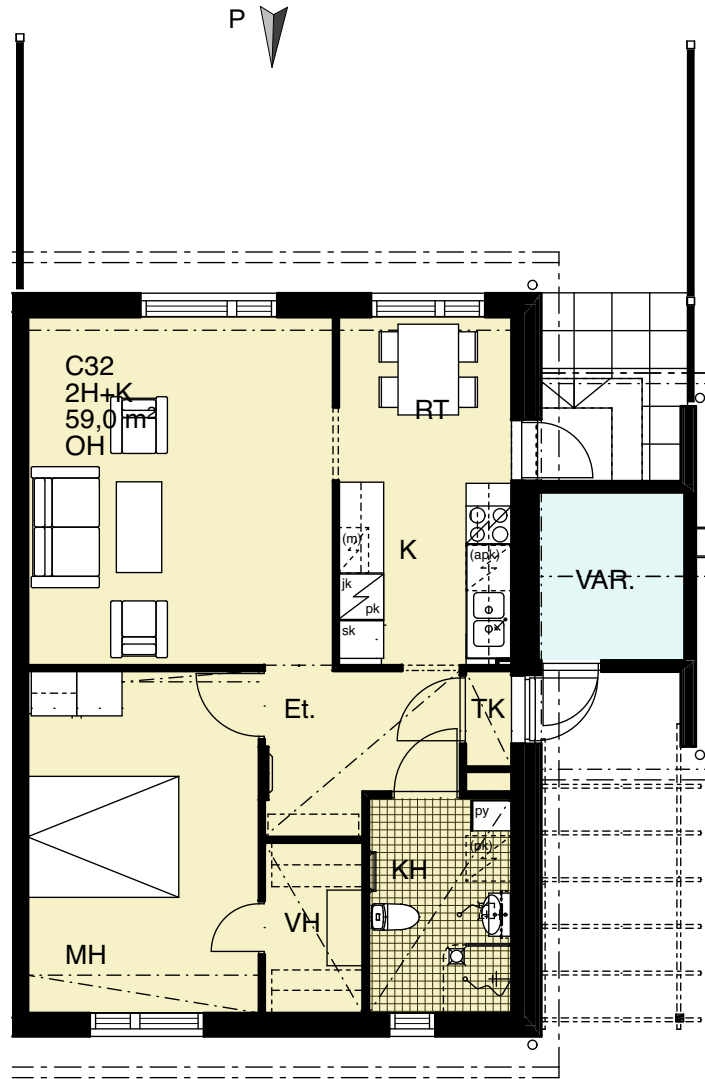

Heka Kaarela Perhekunnantie

Merkkien selitykset

Ovi, aukeamissuunta esitetty kaarella

Siivouskomero

Hyllykomero

Tankokomero

Pyykkikaappi

Naulakko

Perhekunnantie 10-12

B5

1. kerros

2. kerros

Heka Kaarela Perhekunnantie

3h+k 79,5 m²

Perhekunnantie 10-12

B6

1. kerros

Heka Kaarela Perhekunnantie

2h+k 59,0 m²

Perhekunnantie 14-20

C32

1. kerros

Heka Kaarela Perhekunnantie

4h+k 88,0 m²

Perhekunnantie 14-20

D33

1. kerros

2. kerros

Heka Kaarela Perhekunnantie

4h+k 88,0 m²

Perhekunnantie 14-20

D34