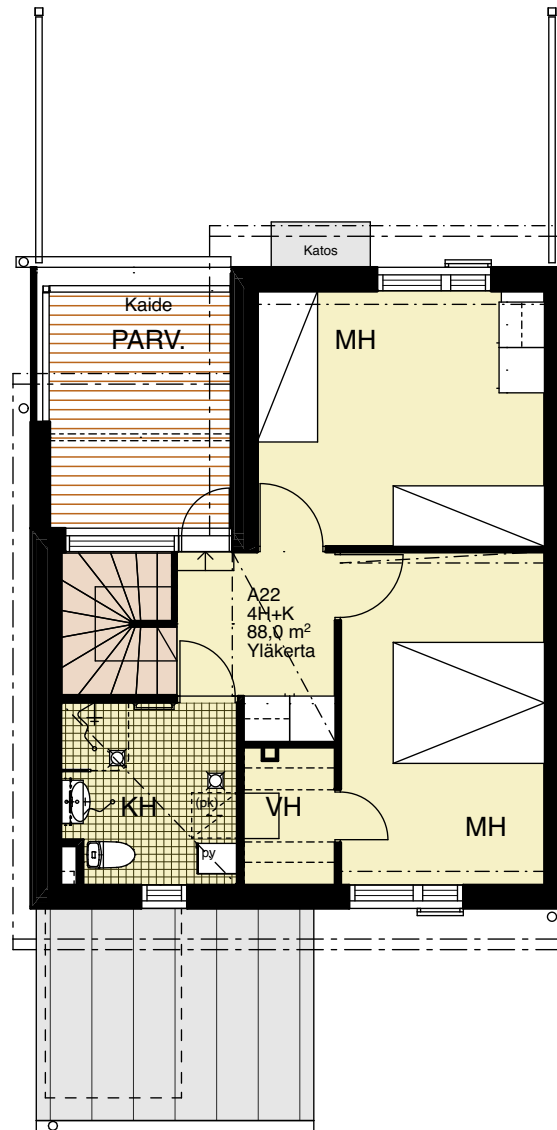

Heka Kaarela Perhekunnantie

Merkkien selitykset

Ovi, aukeamissuunta esitetty kaarella

Siivouskomero

Hyllykomero

Tankokomero

Pyykkikaappi

Naulakko

1. kerros

2. kerros

Heka Kaarela Perhekunnantie

4h+k 88,0 m²

Perhekunnantie 14-20

A20

1. kerros

2. kerros

Heka Kaarela Perhekunnantie

4h+k 88,0 m²

Perhekunnantie 14-20

A21

1. kerros

2. kerros

Heka Kaarela Perhekunnantie

4h+k 88,0 m²

Perhekunnantie 14-20

A22

1. kerros

2. kerros

Heka Kaarela Perhekunnantie

3h+k 79,5 m²

Perhekunnantie 14-20

B23