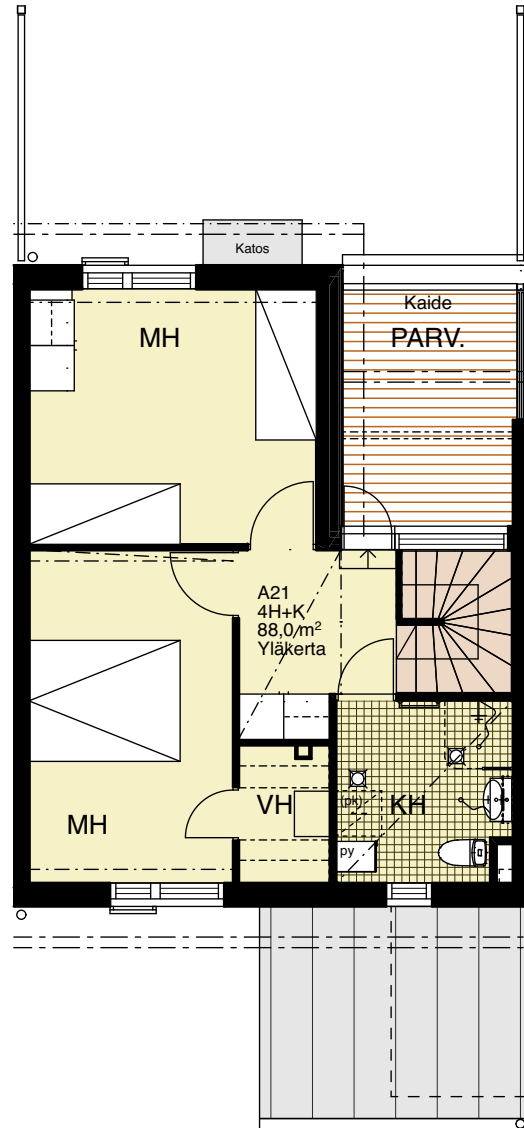

Heka Kaarela Perhekunnantie

Merkkien selitykset

Ovi, aukeamissuunta esitetty kaarella

Siivouskomero

Hyllykomero

Tankokomero

Pyykkikaappi

Naulakko

1. kerros

2. kerros

Heka Kaarela Perhekunnantie

4h+k 88,0 m²

Perhekunnantie 14-20

A20

1. kerros

2. kerros

Heka Kaarela Perhekunnantie

4h+k 88,0 m²

Perhekunnantie 14-20

A21

1. kerros

2. kerros

Heka Kaarela Perhekunnantie

4h+k 88,0 m²

Perhekunnantie 14-20

A22

1. kerros

2. kerros

Heka Kaarela Perhekunnantie

3h+k 79,5 m²

Perhekunnantie 14-20

B23