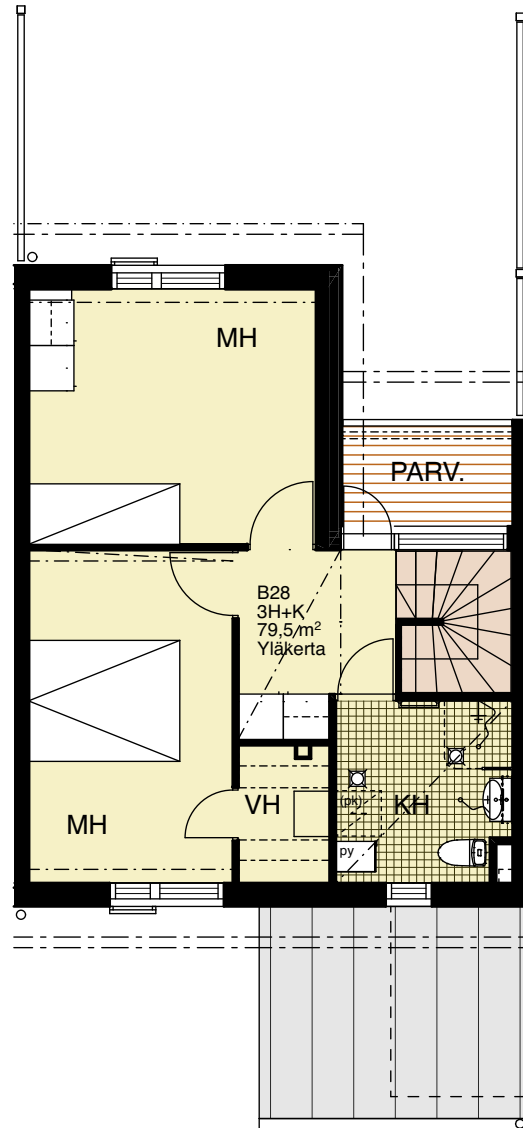

Heka Kaarela Perhekunnantie

Merkkien selitykset

Ovi, aukeamissuunta esitetty kaarella

Siivouskomero

Hyllykomero

Tankokomero

Pyykkikaappi

Naulakko

Perhekunnantie 14-20

B26

1. kerros

2. kerros

Heka Kaarela Perhekunnantie

3h+k 79,5 m²

Perhekunnantie 14-20

B27

1. kerros

2. kerros

Heka Kaarela Perhekunnantie

3h+k 79,5 m²

Perhekunnantie 14-20

B28

1. kerros

2. kerros

Heka Kaarela Perhekunnantie

3h+k 79,5 m²

Perhekunnantie 14-20

B29

1. kerros

2. kerros

Heka Kaarela Perhekunnantie

3h+k 79,5 m²