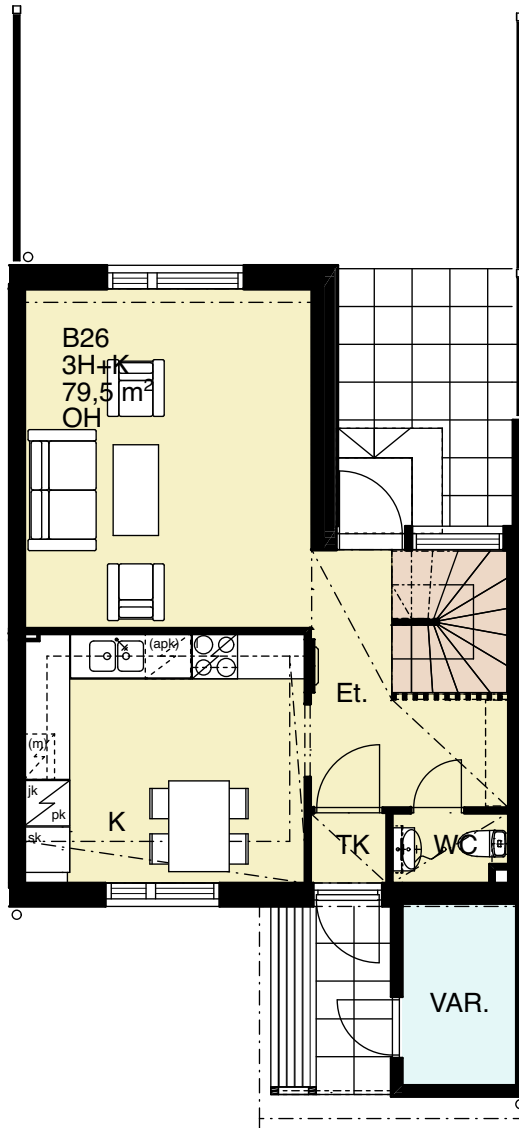

Heka Kaarela Perhekunnantie

Merkkien selitykset

Ovi, aukeamissuunta esitetty kaarella

Siivouskomero

Hyllykomero

Tankokomero

Pyykkikaappi

Naulakko

Heka Kaarela Perhekunnantie

4h+k 88,0 m²

Perhekunnantie 10-12

A1

Heka Kaarela Perhekunnantie

4h+kk 88,0 m²

Perhekunnantie 10-12

A2

Heka Kaarela Perhekunnantie

3h+k 79,5 m²

Perhekunnantie 14-20

B25

1. kerros

2. kerros

Heka Kaarela Perhekunnantie

3h+k 79,5 m²

Perhekunnantie 14-20

B26

1. kerros

2. kerros

Heka Kaarela Perhekunnantie

3h+k 79,5 m²

Perhekunnantie 14-20

B27