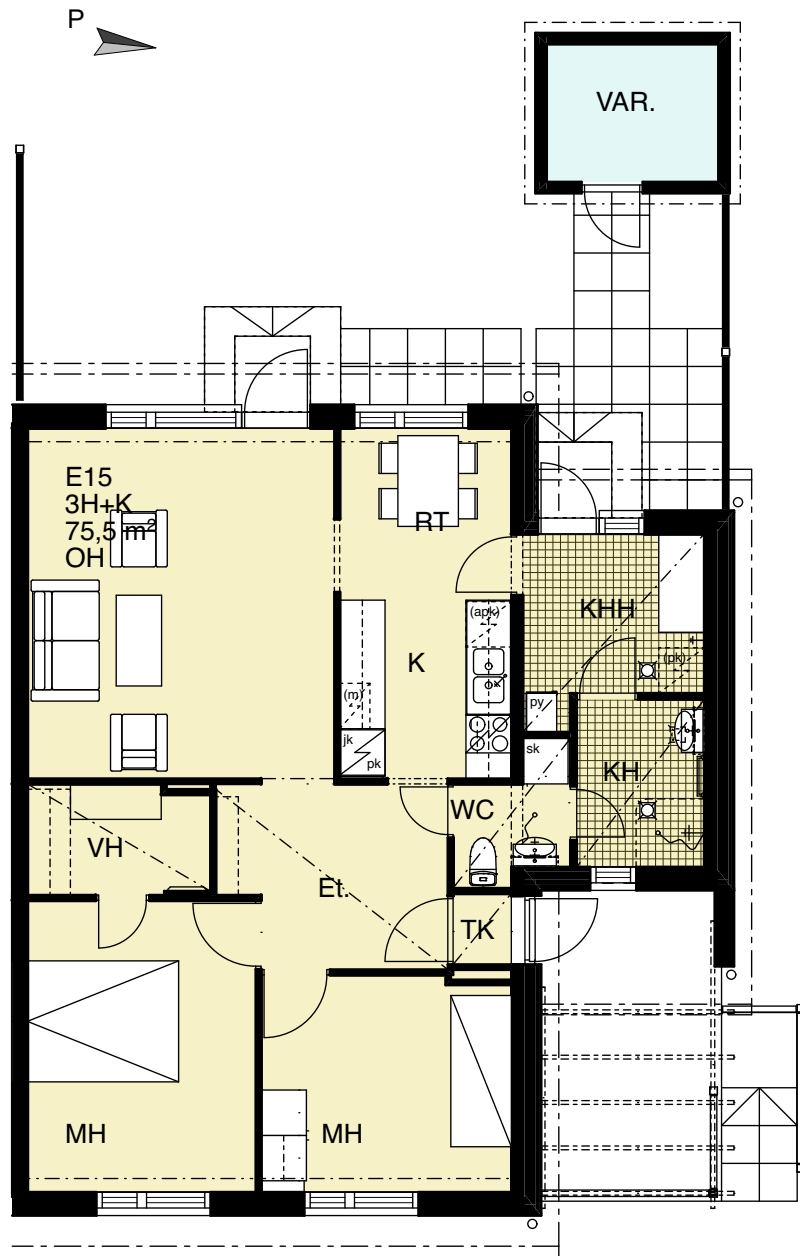

Heka Kaarela Perhekunnantie

Merkkien selitykset

Ovi, aukeamissuunta esitetty kaarella

Siivouskomero

Hyllykomero

Tankokomero

Pyykkikaappi

Naulakko

Heka Kaarela Perhekunnantie

3h+k 79,5 m²

Perhekunnantie 10-12

C12

1. kerros

2. kerros

Heka Kaarela Perhekunnantie

2h+k 59,0 m²

Perhekunnantie 10-12

D13

1. kerros

Heka Kaarela Perhekunnantie

2h+k 59,0 m²

Perhekunnantie 10-12

D14

1. kerros

Heka Kaarela Perhekunnantie

3h+k 75,5 m²

Perhekunnantie 10-12

E15

1. kerros

Heka Kaarela Perhekunnantie

3h+k 75,5 m²

Perhekunnantie 10-12