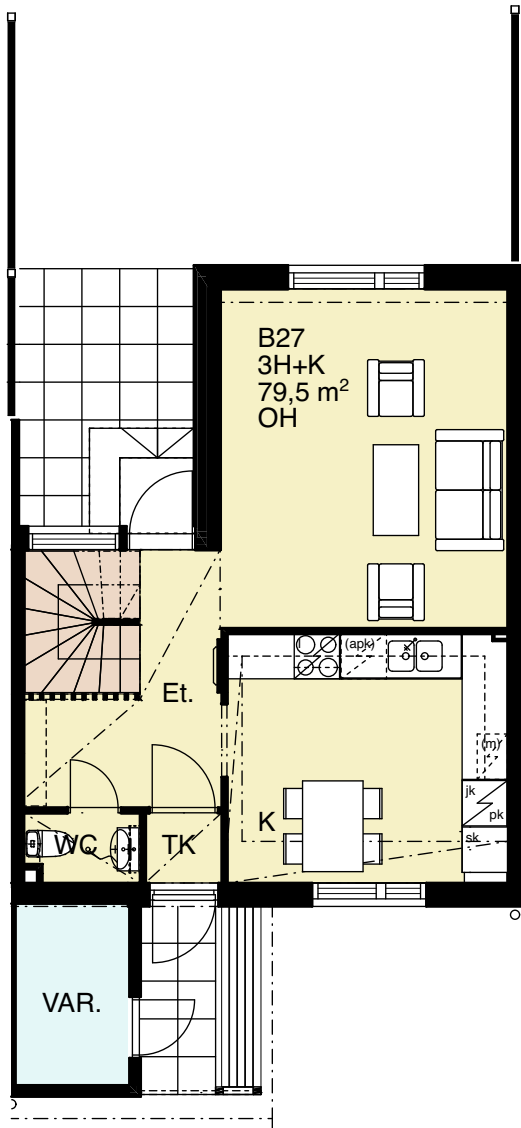

Heka Kaarela Perhekunnantie

Merkkien selitykset

Ovi, aukeamissuunta esitetty kaarella

Siivouskomero

Hyllykomero

Tankokomero

Pyykkikaappi

Naulakko

Heka Kaarela Perhekunnantie

4h+k 88,0 m²

Perhekunnantie 10-12

A1

Heka Kaarela Perhekunnantie

4h+kk 88,0 m²

Perhekunnantie 10-12

A2

Heka Kaarela Perhekunnantie

3h+k 79,5 m²

Perhekunnantie 14-20

B25

1. kerros

2. kerros

Heka Kaarela Perhekunnantie

3h+k 79,5 m²

Perhekunnantie 14-20

B26

1. kerros

2. kerros

Heka Kaarela Perhekunnantie

3h+k 79,5 m²

Perhekunnantie 14-20

B27