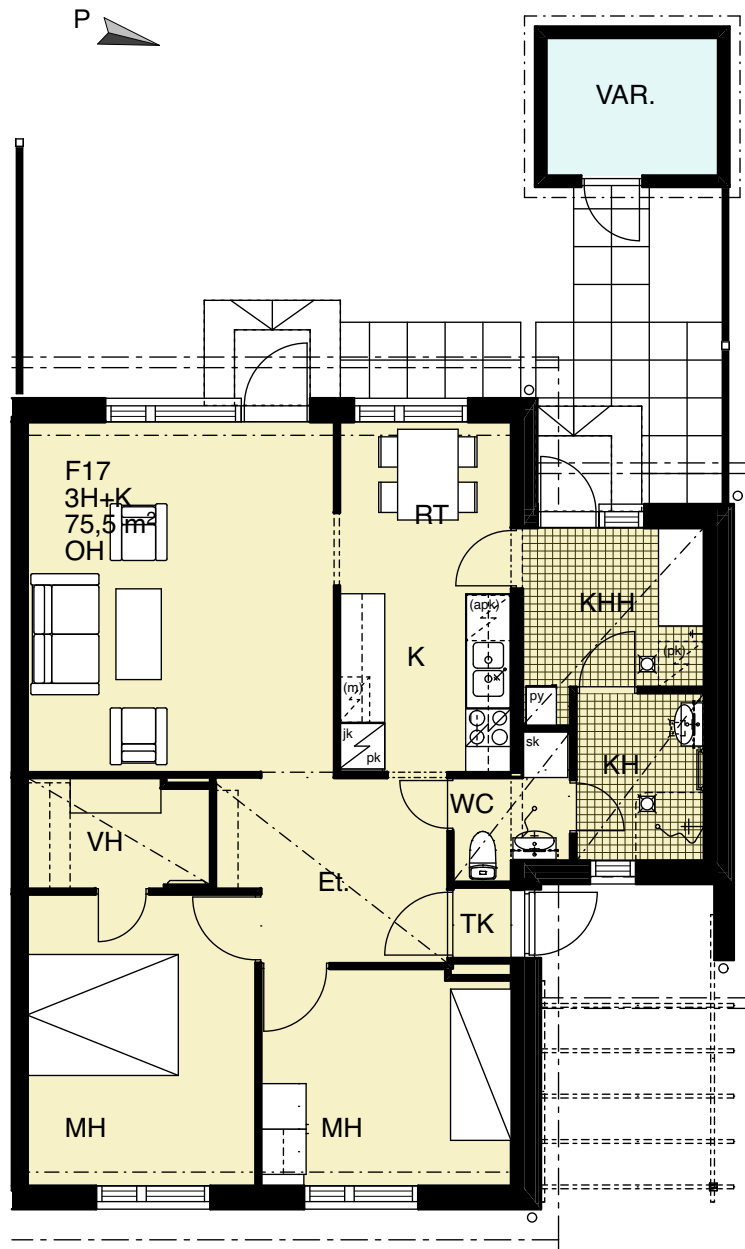

Heka Kaarela Perhekunnantie

Merkkien selitykset

Ovi, aukeamissuunta esitetty kaarella

Siivouskomero

Hyllykomero

Tankokomero

Pyykkikaappi

Naulakko

Heka Kaarela Perhekunnantie

3h+k 75,5 m²

Perhekunnantie 10-12

E15

1. kerros

Heka Kaarela Perhekunnantie

3h+k 75,5 m²

Perhekunnantie 10-12

E16

1. kerros

Heka Kaarela Perhekunnantie

3h+k 75,5 m²

Perhekunnantie 10-12

F17

1. kerros

Heka Kaarela Perhekunnantie

1. kerros

2. kerros

Heka Kaarela Perhekunnantie

4h+k 88,0 m²

Perhekunnantie 14-20

A20

1. kerros

2. kerros