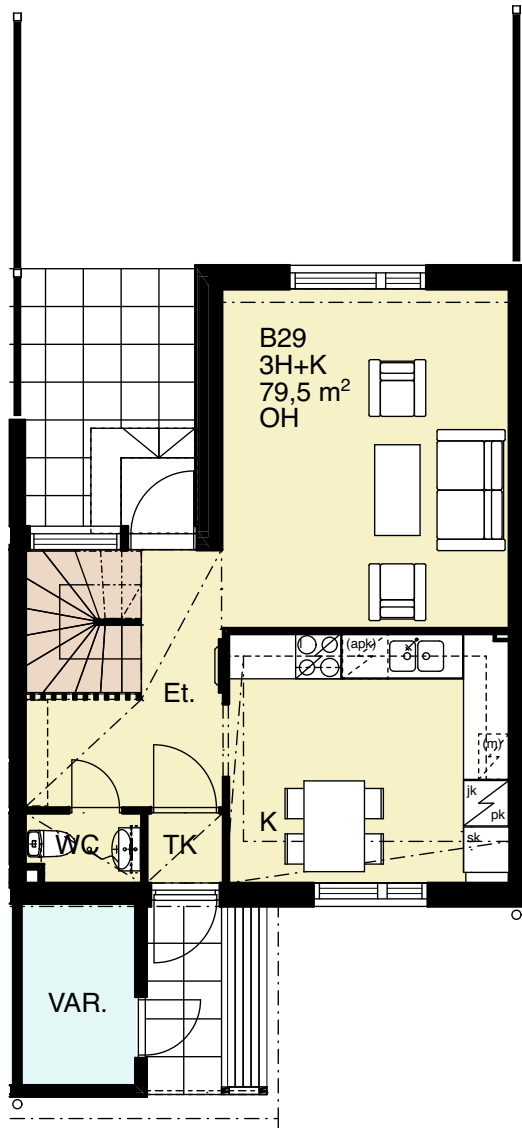

Heka Kaarela Perhekunnantie

Merkkien selitykset

Ovi, aukeamissuunta esitetty kaarella

Siivouskomero

Hyllykomero

Tankokomero

Pyykkikaappi

Naulakko

Heka Kaarela Perhekunnantie

4h+k 88,0 m²

Perhekunnantie 10-12

A1

Heka Kaarela Perhekunnantie

4h+kk 88,0 m²

Perhekunnantie 10-12

A2

1. kerros

2. kerros

Heka Kaarela Perhekunnantie

3h+k 79,5 m²

Perhekunnantie 14-20

B28

1. kerros

2. kerros

Heka Kaarela Perhekunnantie

3h+k 79,5 m²

Perhekunnantie 14-20

B29

1. kerros

2. kerros

Heka Kaarela Perhekunnantie

3h+k 79,5 m²