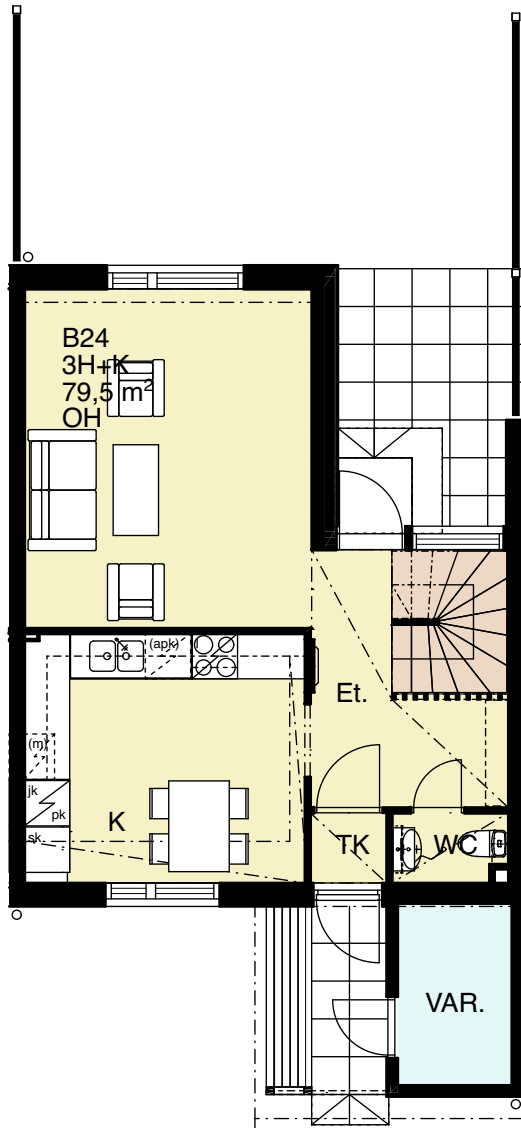

Heka Kaarela Perhekunnantie

Merkkien selitykset

Ovi, aukeamissuunta esitetty kaarella

Siivouskomero

Hyllykomero

Tankokomero

Pyykkikaappi

Naulakko

Perhekunnantie 14-20

A22

1. kerros

2. kerros

Heka Kaarela Perhekunnantie

3h+k 79,5 m²

Perhekunnantie 14-20

B23

1. kerros

2. kerros

Heka Kaarela Perhekunnantie

3h+k 79,5 m²

Perhekunnantie 14-20

B24

1. kerros

2. kerros

Heka Kaarela Perhekunnantie

3h+k 79,5 m²

Perhekunnantie 14-20

B25

1. kerros

2. kerros

Heka Kaarela Perhekunnantie

3h+k 79,5 m²