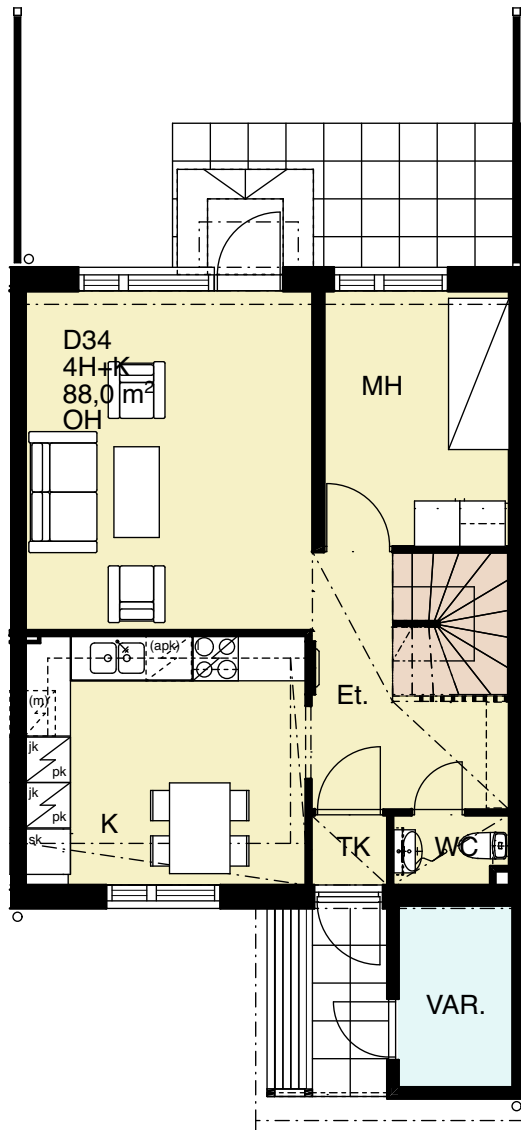

Heka Kaarela Perhekunnantie

Merkkien selitykset

Ovi, aukeamissuunta esitetty kaarella

Siivouskomero

Hyllykomero

Tankokomero

Pyykkikaappi

Naulakko

Heka Kaarela Perhekunnantie

4h+k 88,0 m²

Perhekunnantie 10-12

A1

Heka Kaarela Perhekunnantie

4h+kk 88,0 m²

Perhekunnantie 10-12

A2

Perhekunnantie 14-20

D33

1. kerros

2. kerros

Heka Kaarela Perhekunnantie

4h+k 88,0 m²

Perhekunnantie 14-20

D34

1. kerros

2. kerros

Heka Kaarela Perhekunnantie

4h+k 88,0 m²

Perhekunnantie 14-20

D35

1. kerros

2. kerros