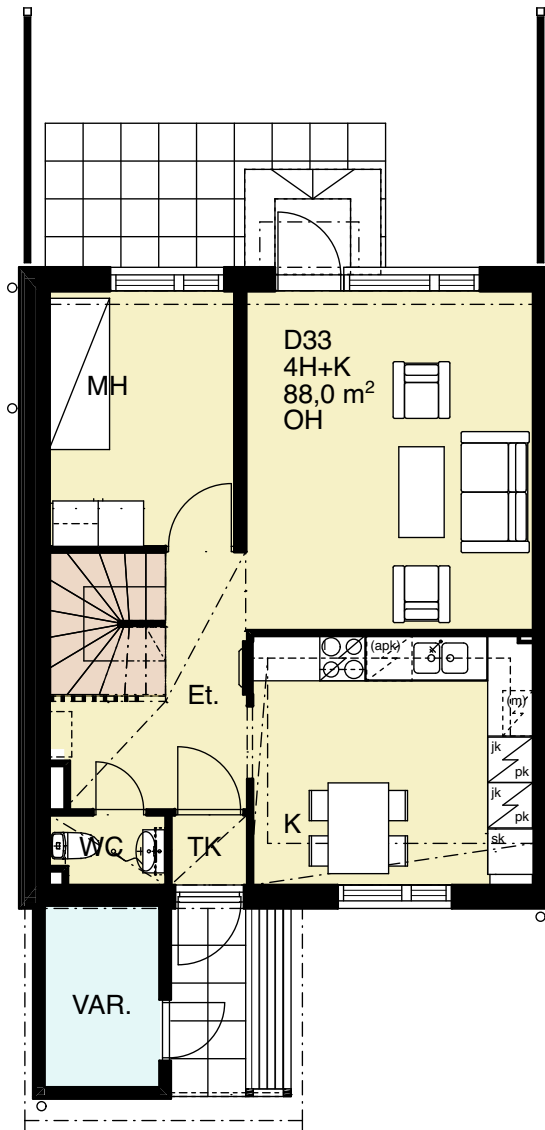

Heka Kaarela Perhekunnantie

Merkkien selitykset

Ovi, aukeamissuunta esitetty kaarella

Siivouskomero

Hyllykomero

Tankokomero

Pyykkikaappi

Naulakko

Heka Kaarela Perhekunnantie

4h+k 88,0 m²

Perhekunnantie 10-12

A1

Heka Kaarela Perhekunnantie

4h+kk 88,0 m²

Perhekunnantie 10-12

A2

1. kerros

Heka Kaarela Perhekunnantie

2h+k 59,0 m²

Perhekunnantie 14-20

C32

1. kerros

Heka Kaarela Perhekunnantie

4h+k 88,0 m²

Perhekunnantie 14-20

D33

1. kerros

2. kerros

Heka Kaarela Perhekunnantie

4h+k 88,0 m²

Perhekunnantie 14-20

D34