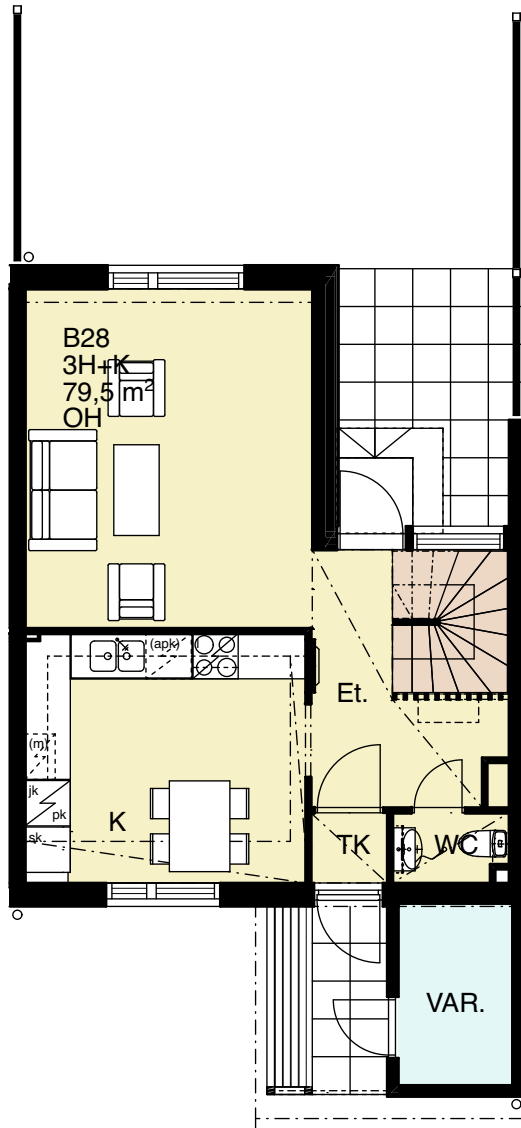

Heka Kaarela Perhekunnantie

Merkkien selitykset

Ovi, aukeamissuunta esitetty kaarella

Siivouskomero

Hyllykomero

Tankokomero

Pyykkikaappi

Naulakko

Perhekunnantie 14-20

B26

1. kerros

2. kerros

Heka Kaarela Perhekunnantie

3h+k 79,5 m²

Perhekunnantie 14-20

B27

1. kerros

2. kerros

Heka Kaarela Perhekunnantie

3h+k 79,5 m²

Perhekunnantie 14-20

B28

1. kerros

2. kerros

Heka Kaarela Perhekunnantie

3h+k 79,5 m²

Perhekunnantie 14-20

B29

1. kerros

2. kerros

Heka Kaarela Perhekunnantie

3h+k 79,5 m²