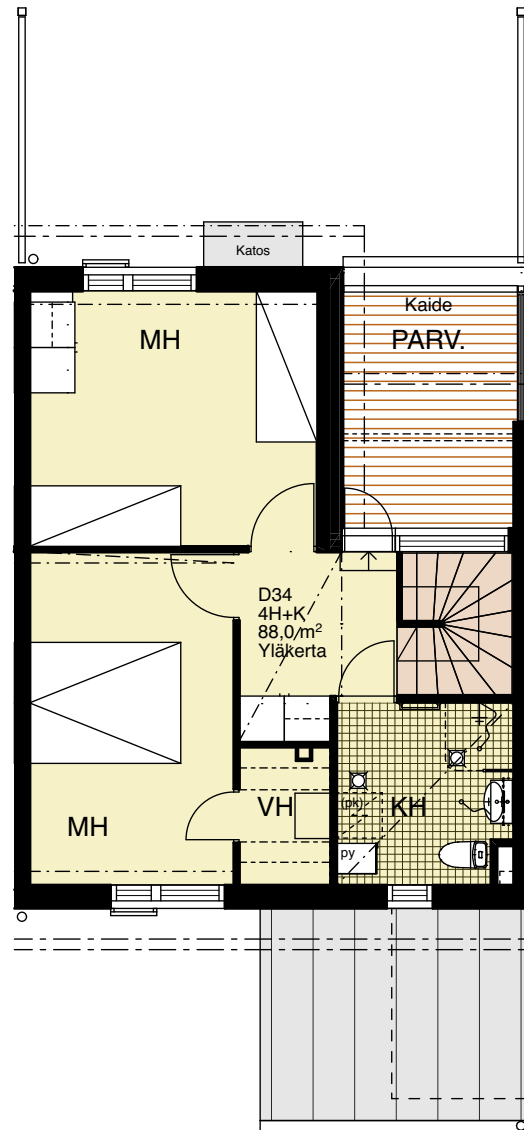

Heka Kaarela Perhekunnantie

Merkkien selitykset

Ovi, aukeamissuunta esitetty kaarella

Siivouskomero

Hyllykomero

Tankokomero

Pyykkikaappi

Naulakko

1. kerros

Heka Kaarela Perhekunnantie

2h+k 59,0 m²

Perhekunnantie 14-20

C32

1. kerros

Heka Kaarela Perhekunnantie

4h+k 88,0 m²

Perhekunnantie 14-20

D33

1. kerros

2. kerros

Heka Kaarela Perhekunnantie

4h+k 88,0 m²

Perhekunnantie 14-20

D34

1. kerros

2. kerros

Heka Kaarela Perhekunnantie

4h+k 88,0 m²

Perhekunnantie 14-20

D35

1. kerros

2. kerros