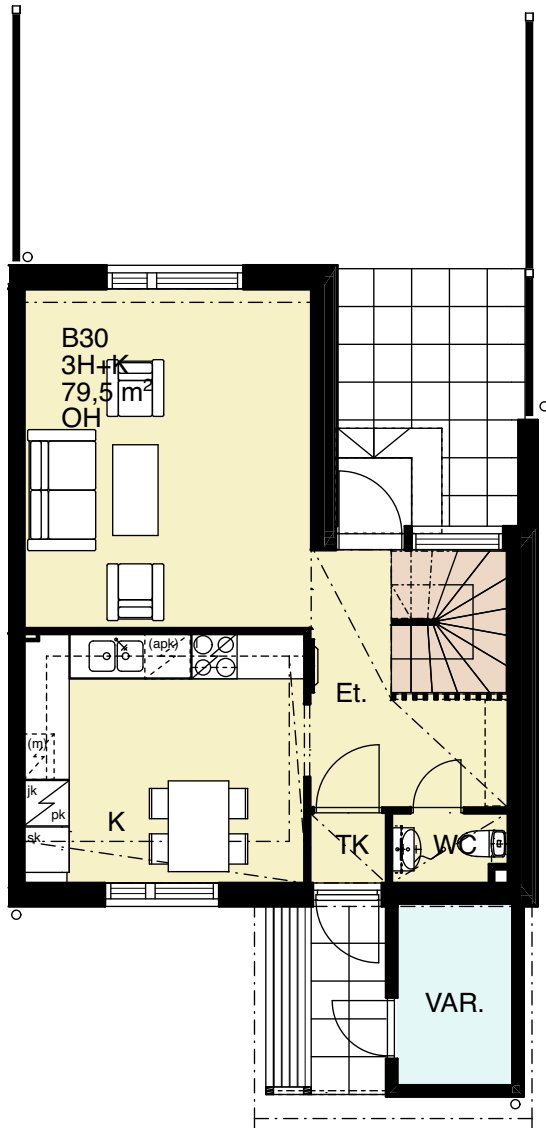

Heka Kaarela Perhekunnantie

Merkkien selitykset

Ovi, aukeamissuunta esitetty kaarella

Siivouskomero

Hyllykomero

Tankokomero

Pyykkikaappi

Naulakko

Heka Kaarela Perhekunnantie

4h+k 88,0 m²

Perhekunnantie 10-12

A1

Heka Kaarela Perhekunnantie

4h+kk 88,0 m²

Perhekunnantie 10-12

A2

Heka Kaarela Perhekunnantie

3h+k 79,5 m²

Perhekunnantie 14-20

B29

1. kerros

2. kerros

Heka Kaarela Perhekunnantie

3h+k 79,5 m²

Perhekunnantie 14-20

B30

1. kerros

2. kerros

Heka Kaarela Perhekunnantie

2h+k 59,0 m²

Perhekunnantie 14-20

C31