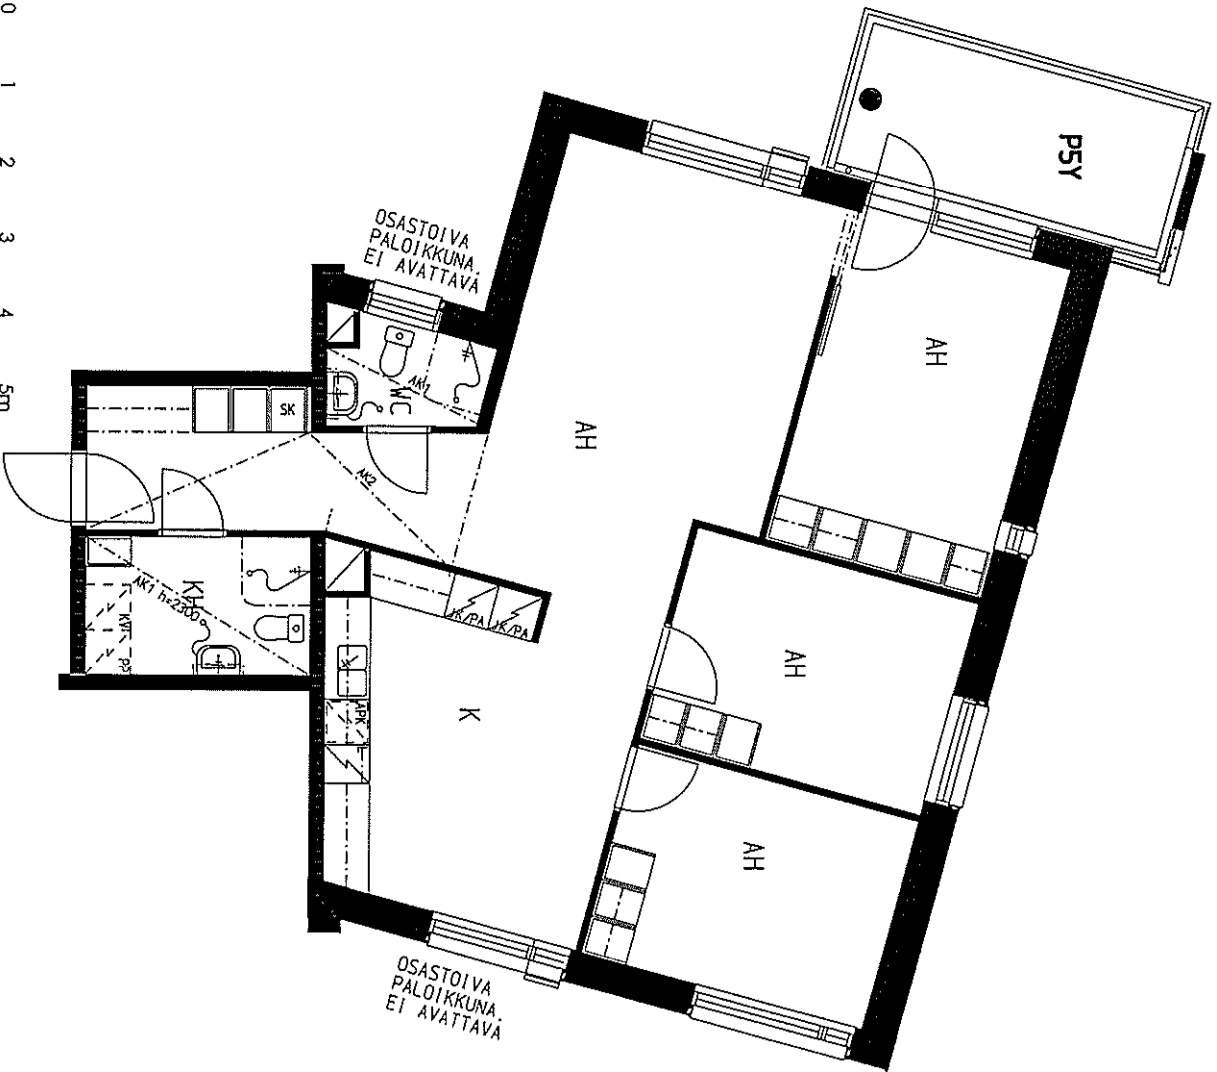

VUOSAAREN KIINTEISTÖT OY RETKEILLJÄNKATU 8
RETKEILLJÄNKATU 8, 00980 HELSINKI

B46, B51
4H+K 93,0m²

VÄHÄISET MUUTOKSET MAHDOLLISSA JÄTKÖ-
SUUNNITTELUN JA RAKENTAMISEN AIKANA

22.11.2000