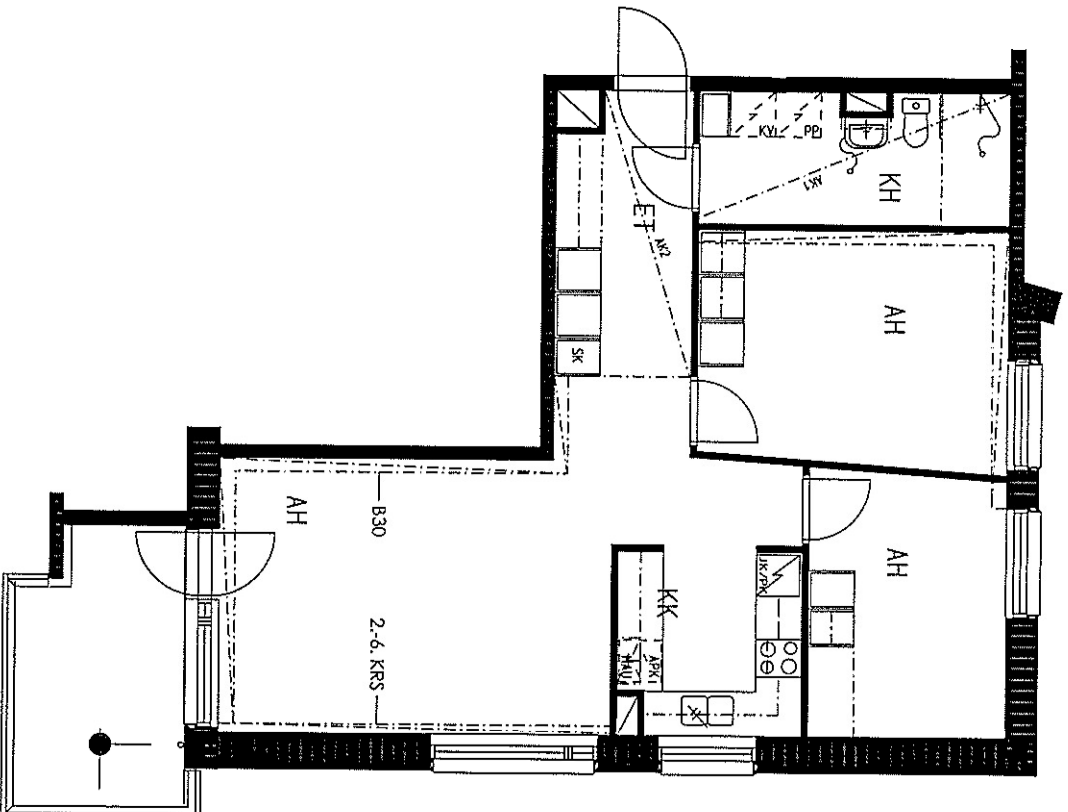

VUOSAAREN KIINTEISTÖT OY RETKEILJÄNKATU 8

RETKEILJÄNKATU 8, 00980 HELSINKI

B30, B35, B40

3H+KK 66,5m²

VÄHÄISET MUUTOKSET MAHDOLLISIA JATKO-
SUUNNITTELUUN JA RAKENTAMISEN AIKANA

22.11.2000