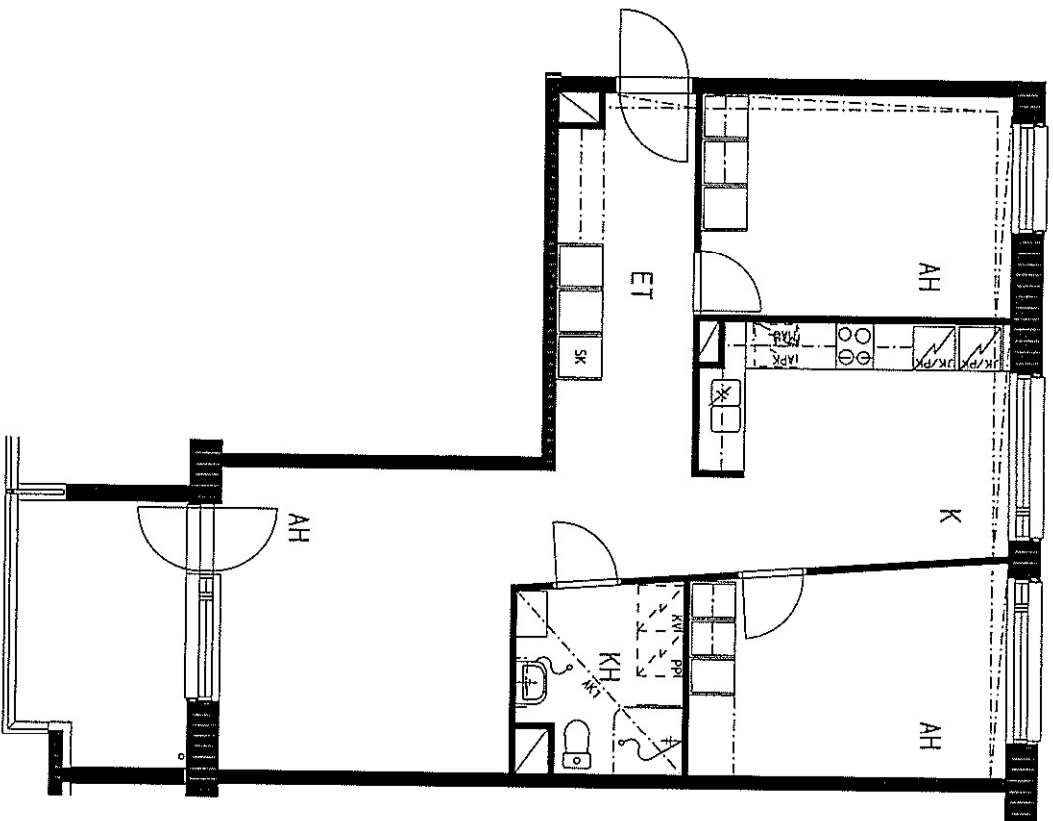

UOSAAAREN KIINTEISTÖT OY RETKEILIJÄNKATU 8

RETKEILIJÄNKATU 8, 00980 HELSINKI

A21, A26
PEILIKUVANA B47, B52
3H+K 71,0m²

VÄHÄISET MUUTOKSET MAHDOLLISIA JATKO-
SUUNNITELUN JA RAKENIAMISEN AIKANA
22.11.2000