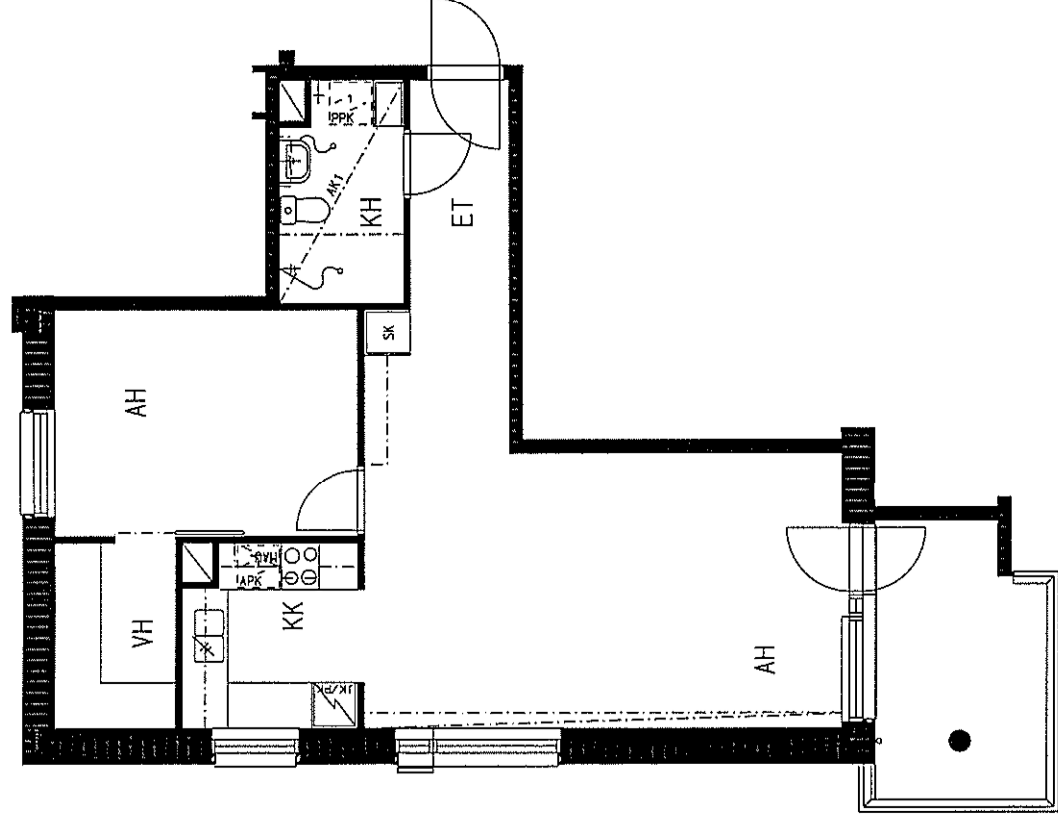

VUOSAAREN KIINTEISTÖT OY RETKEILLJÄNKATU 8  
RETKEILLJÄNKATU 8, 00980 HELSINKI

A1, A4, A9, A14

**2H+KK 57,5m<sup>2</sup>**

VÄHÄISET MUUTOKSET MAHDOLLISIA JATKO-SUUNNITELUN JA RAKENTAMISEN AIKANA

22.11.2000