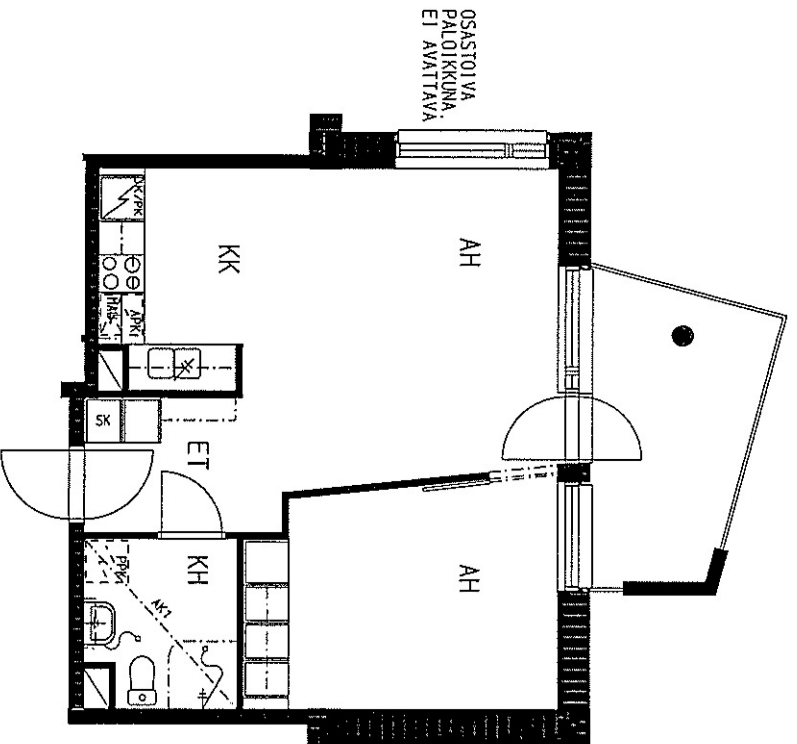

UUOSÄAREN KINTEISTÖT OY RETKELLJÄNKÄTU 8

RETKELLJÄNKÄTU 8, 00980 HELSINKI

A2, A5, A10, A15
2H+KK 44,5m²

VÄHÄISET MUUTOKSET MAHDOLLISIA JATKO-
SUUNNITELUN JA RAKENTAMISEN AIKANA
22.11.2000