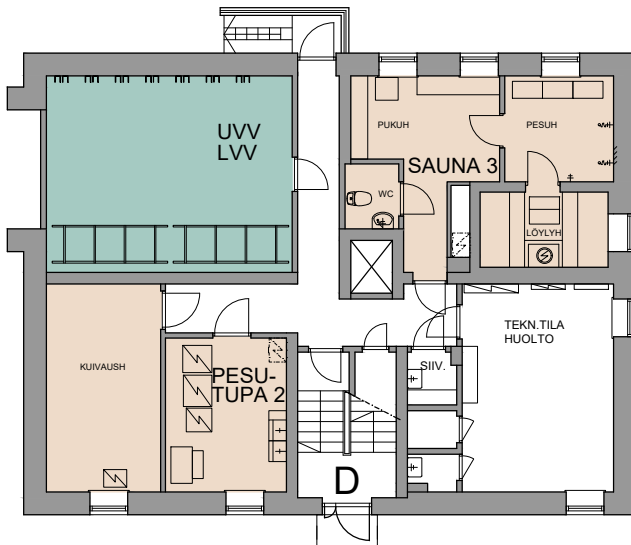

Helsingin kaupungin asunnot Oy

SOFIANLEHDONKATU 6

SOFIANLEHDONKATU 6 00610 HELSINKI

PORRASHUONE D KELLARI- JA ULLAKKOKERROS YHTEISTILAT

ULLAKKOKERROS

KELLARIKERROS

- LVV LASTENVAUNUVARASTO
- UUV ULKOILUVÄLINEVARASTO
- IRT.VAR IRTAIMISTOVARASTO