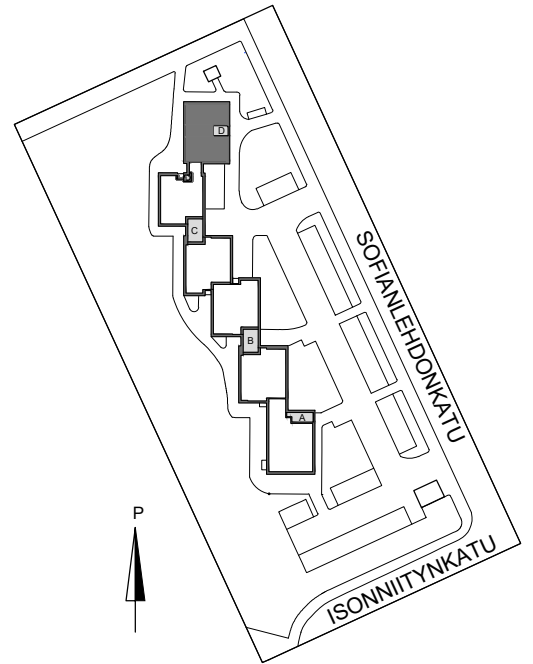

Helsingin kaupungin asunnot Oy

SOFIANLEHDONKATU 6

SOFIANLEHDONKATU 6 00610 HELSINKI

PORRASHUONE D KELLARI- JA ULLAKKOKERROS YHTEISTILAT

ULLAKKOKERROS

KELLARIKERROS

- LVV LASTENVAUNUVARASTO
- UUV ULKOILUVÄLINEVARASTO
- IRT.VAR IRTAIMISTOVARASTO