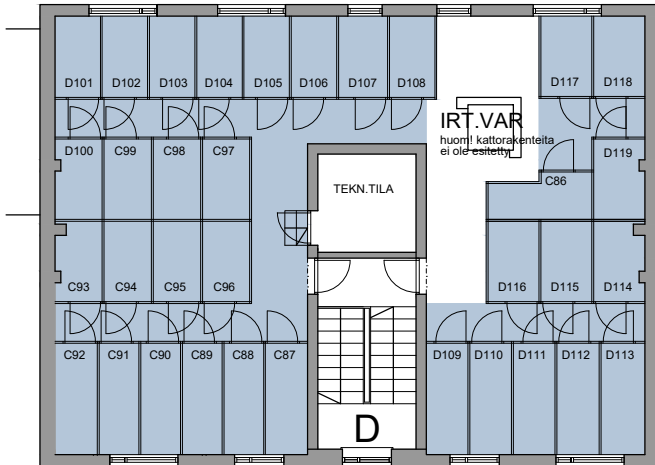

Helsingin kaupungin asunnot Oy

SOFIANLEHDONKATU 6

SOFIANLEHDONKATU 6 00610 HELSINKI

PORRASHUONE D KELLARI- JA ULLAKKOKERROS YHTEISTILAT

ULLAKKOKERROS

KELLARIKERROS

- LVV LASTENVAUNUVARASTO
- UUV ULKOILUVÄLINEVARASTO
- IRT.VAR IRTAIMISTOVARASTO