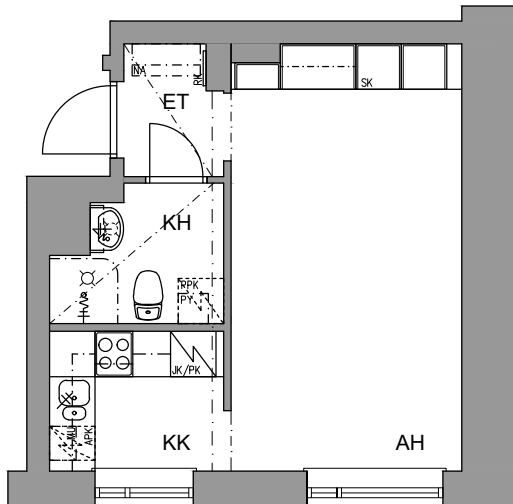

### 1H + KK

PORRASHUONE D

HUONEISTOT:

D119 27.5 m<sup>2</sup> 5. kerros

Huoneistopohja 1.10.2022

Suuntaa antava, eroavaisuudet mahdollisia

jääkaappipakastin

induktioliesi ja uuni