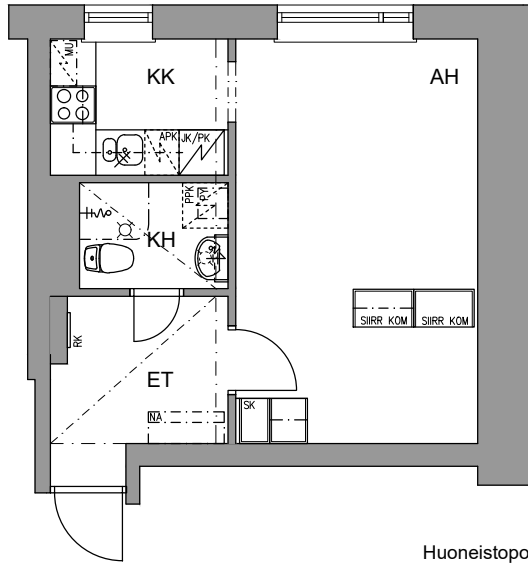

Helsingin kaupungin asunnot Oy

SOFIANLEHDONKATU 6

SOFIANLEHDONKATU 6 00610 HELSINKI

1H + KK

PORRASHUONE D

HUONEISTOT:

D118 29.5 m² 5. kerros

Huoneistopohja 1.10.2022
Suuntaa antava, eroavaisuudet mahdollisia

jääkaappipakastin

induktioliesi ja uuni

tilavaraus astianpesukoneelle
45 cm / 60 cm

tilavaraus mikroaaltouunille

seinäpyykkikaappi

tilavaraus pyykinpesukoneelle
40 cm / 60 cm

sähköryhmäkeskus

seinänaulakko

tankokomero / naulakkokomero

hyllykomero / korikomero

siivouskomero

siirrettävissä oleva matala komero