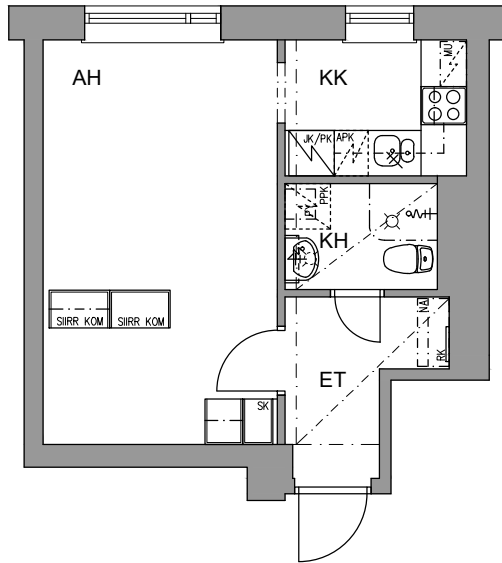

Helsingin kaupungin asunnot Oy

SOFIANLEHDONKATU 6

SOFIANLEHDONKATU 6 00610 HELSINKI

1H + KK

PORRASHUONE D

HUONEISTOT:

D117 27.5 m² 5. kerros

Huoneistopohja 1.10.2022

Suuntaa antava, eroavaisuudet mahdollisia

jääkaappipakastin

induktio liesi ja uuni

tilavaraus astianpesukoneelle
45 cm / 60 cm

tilavaraus mikroaaltouunille

seinäpyykkikaappi

tilavaraus pyykinpesukoneelle
40 cm / 60 cm

sähköryhmäkeskus

seinänaulakko

tankokomero / naulakkokomero

hyllykomero / korikomero

siivouskomero

siirrettävissä oleva matala komero