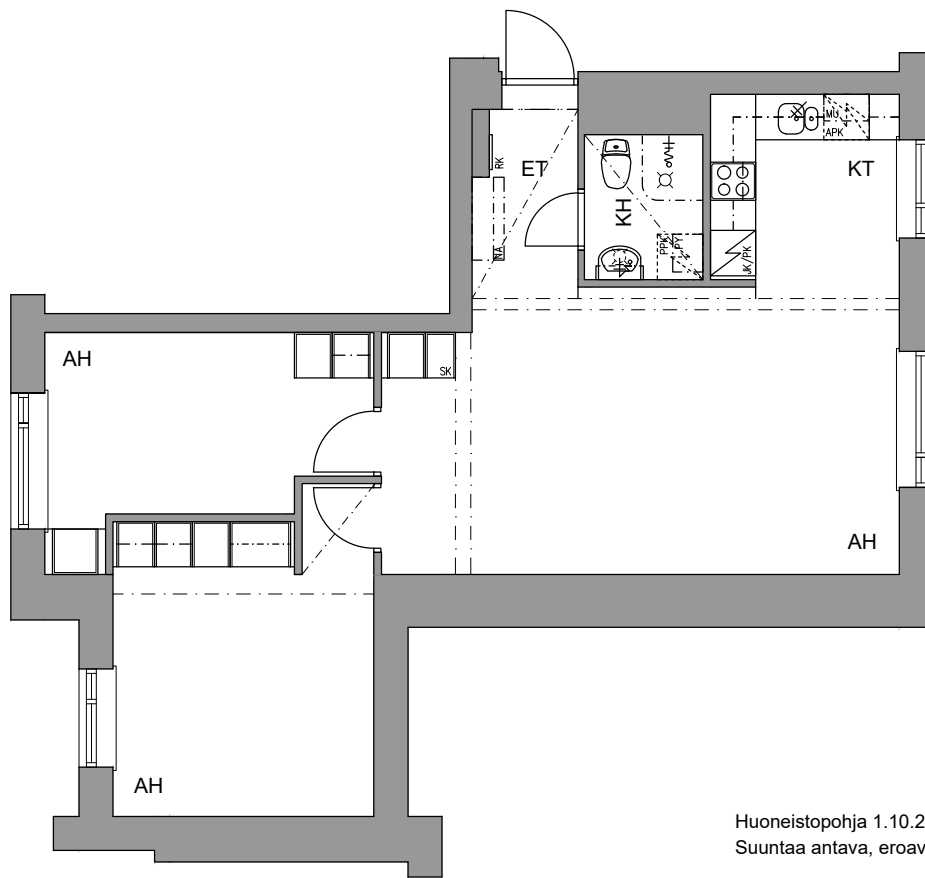

Helsingin kaupungin asunnot Oy

SOFIANLEHDONKATU 6

SOFIANLEHDONKATU 6 00610 HELSINKI

3H + KT

PORRASHUONE D

HUONEISTOT:

D116 63.0 m² 5. kerros

Huoneistopohja 1.10.2022

Suuntaa antava, eroavaisuudet mahdollisia

jääkaappipakastin

induktioliesi ja uuni

tilavaraus astianpesukoneelle
45 cm / 60 cm

tilavaraus mikroaaltouunille

seinäpyykkikaappi

tilavaraus pyykinpesukoneelle
40 cm / 60 cm

sähköryhmäkeskus

seinänaulakko

tankokomero / naulakkokomero

hyllykomero / korikomero

siivouskomero

siirrettävissä oleva matala komero