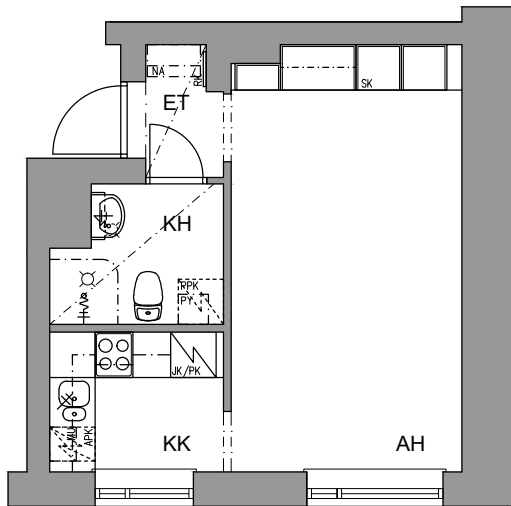

Helsingin kaupungin asunnot Oy

SOFIANLEHDONKATU 6

SOFIANLEHDONKATU 6 00610 HELSINKI

1H + KK

PORRASHUONE D
HUONEISTOT:

D103	27.0 m ²	1. kerros
D107	27.0 m ²	2. kerros
D111	27.0 m ²	3. kerros
D115	27.0 m ²	4. kerros

Huoneistopohja 1.10.2022

Suuntaa antava, eroavaisuudet mahdollisia

jääkaappipakastin

induktio liesi ja uuni

tilavaraukset astianpesukoneelle
45 cm / 60 cm

tilavaraukset mikroaaltouunille

seinäpyykkikaappi

tilavaraukset pyykinpesukoneelle
40 cm / 60 cm