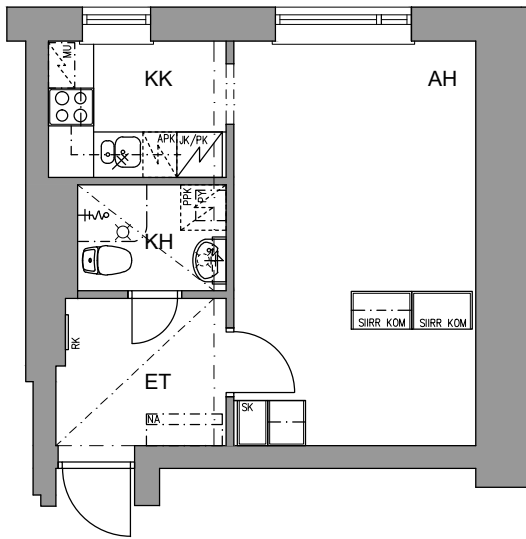

Helsingin kaupungin asunnot Oy

SOFIANLEHDONKATU 6

SOFIANLEHDONKATU 6 00610 HELSINKI

1H + KK

PORRASHUONE D
HUONEISTOT:

D102	28.5 m ²	1. kerros
D106	29.0 m ²	2. kerros
D110	28.5 m ²	3. kerros
D114	29.0 m ²	4. kerros

Huoneistopohja 1.10.2022
Suuntaa antava, eroavaisuudet mahdollisia

jääkaappipakastin

induktio liesi ja uuni

tilavaraus astianpesukoneelle
45 cm / 60 cm

tilavaraus mikroaaltouunille

seinäpyykkikaappi

tilavaraus pyykinpesukoneelle
40 cm / 60 cm