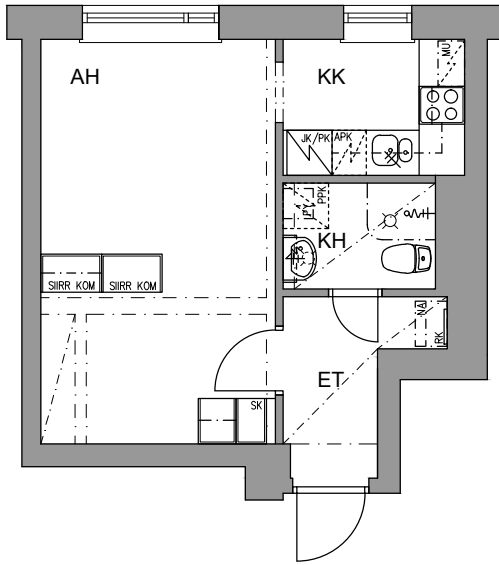

Helsingin kaupungin asunnot Oy

SOFIANLEHDONKATU 6

SOFIANLEHDONKATU 6 00610 HELSINKI

1H + KK

PORRASHUONE D
HUONEISTOT:

D101	27.5 m ²	1. kerros
D105	28.0 m ²	2. kerros
D109	28.0 m ²	3. kerros
D113	28.0 m ²	4. kerros

Huoneistopohja 1.10.2022
Suuntaa antava, eroavaisuudet mahdollisia

jääkaappipakastin

induktio liesi ja uuni

tilavaraus astianpesukoneelle
45 cm / 60 cm

tilavaraus mikroaaltouunille

seinäpyykkikaappi

tilavaraus pyykinpesukoneelle
40 cm / 60 cm

sähköryhmäkeskus

seinänaulakko

tankokomero / naulakkokomero

hyllykomero / korikomero

siivouskomero

siirrettävissä oleva matala komero