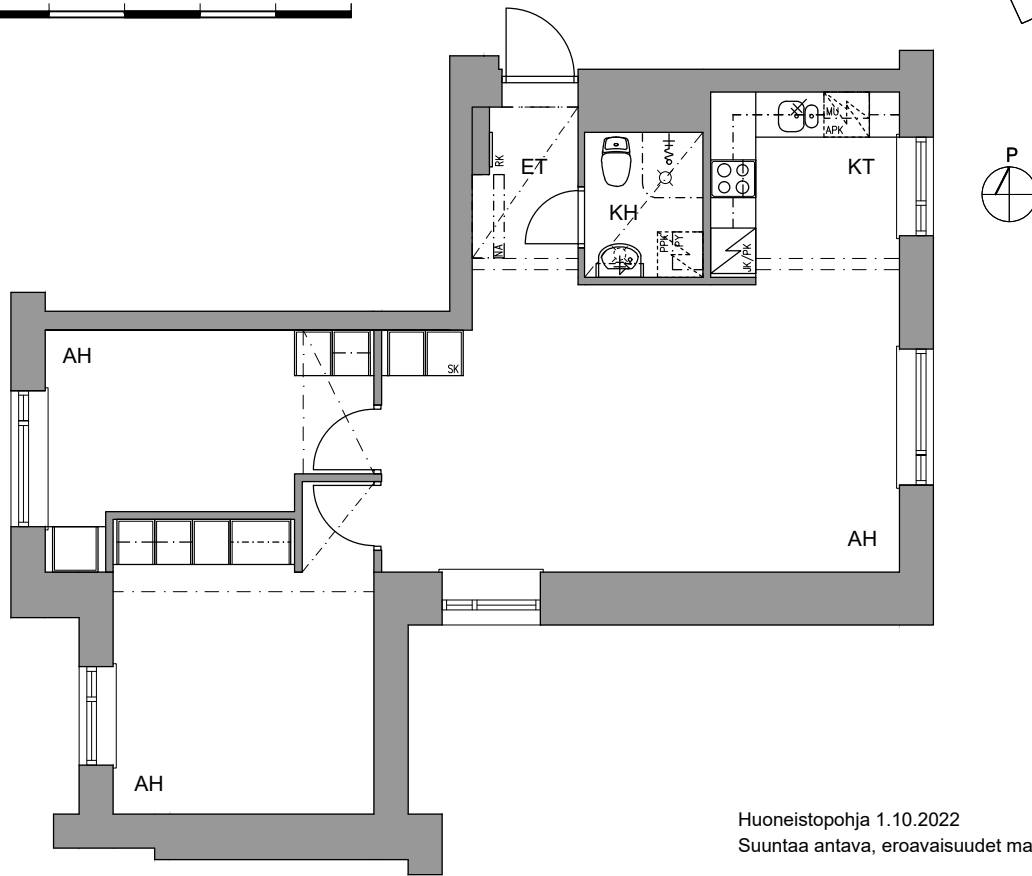

### 3H + KT

PORRASHUONE D  
HUONEISTOT:

D100	62.0 m <sup>2</sup>	1. kerros
D104	62.5 m <sup>2</sup>	2. kerros
D108	62.5 m <sup>2</sup>	3. kerros
D112	62.5 m <sup>2</sup>	4. kerros

Huoneistopohja 1.10.2022  
Suuntaa antava, eroavaisuudet mahdollisia