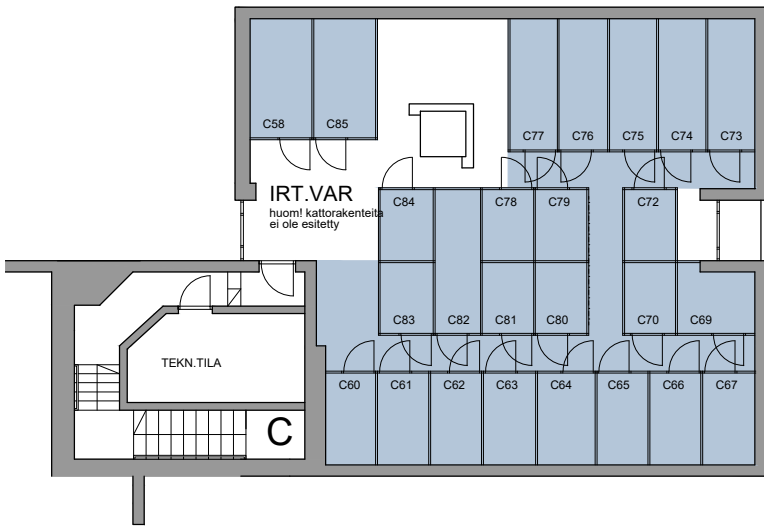

Helsingin kaupungin asunnot Oy

SOFIANLEHDONKATU 6

SOFIANLEHDONKATU 6 00610 HELSINKI

PORRASHUONE C KELLARI- JA ULLAKKOKERROS YHTEISTILAT

ULLAKKOKERROS

KELLARIKERROS

- LWV LASTENVAUNUVARASTO
- UVV ULKOILUVÄLINEVARASTO
- IRT.VAR IRTAIMISTOVARASTO