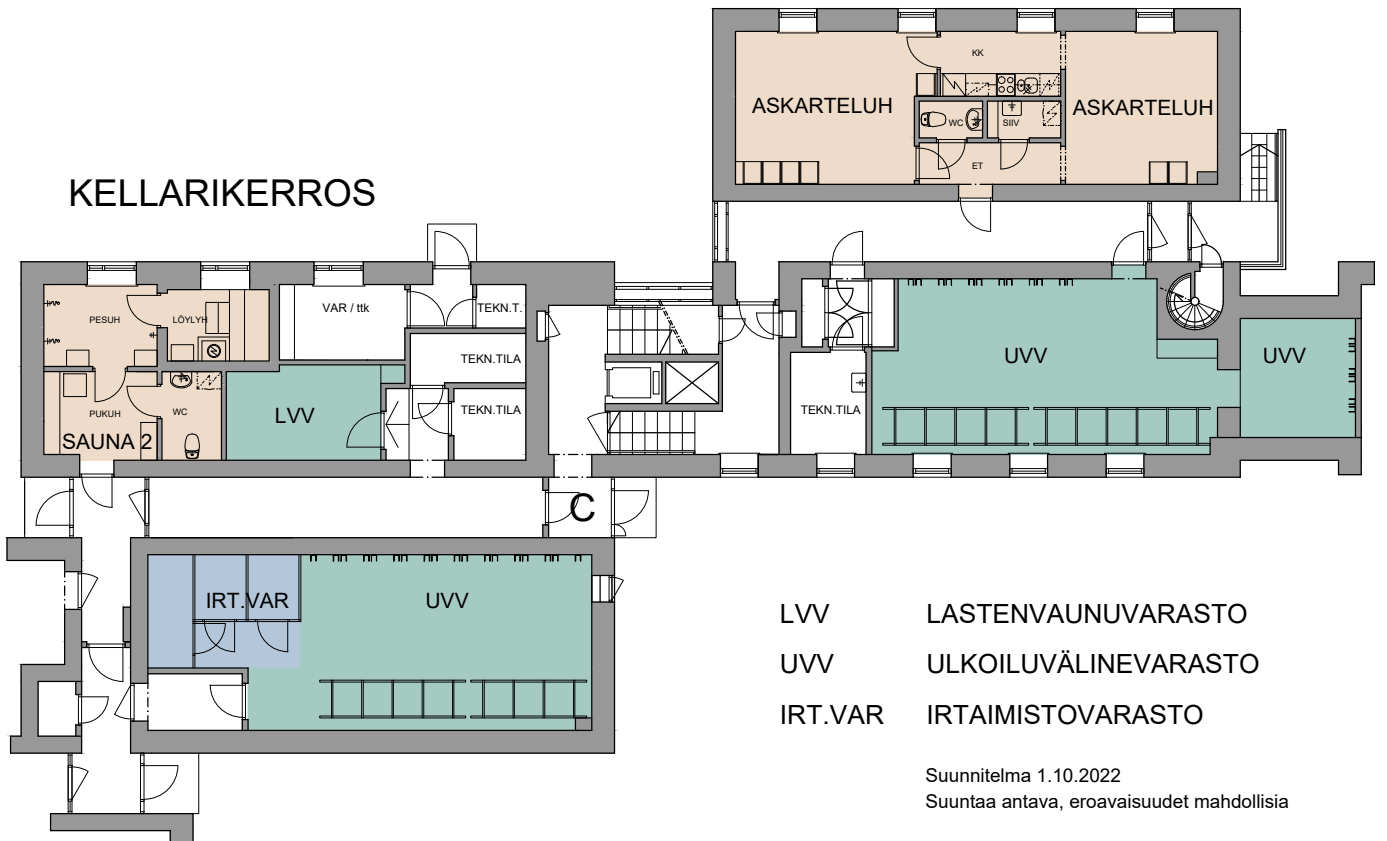

Helsingin kaupungin asunnot Oy

SOFIANLEHDONKATU 6

SOFIANLEHDONKATU 6 00610 HELSINKI

PORRASHUONE C KELLARI- JA ULLAKKOKERROS YHTEISTILAT

ULLAKKOKERROS

KELLARIKERROS

- LWV LASTENVAUNUVARASTO
- UVV ULKOILUVÄLINEVARASTO
- IRT.VAR IRTAIMISTOVARASTO