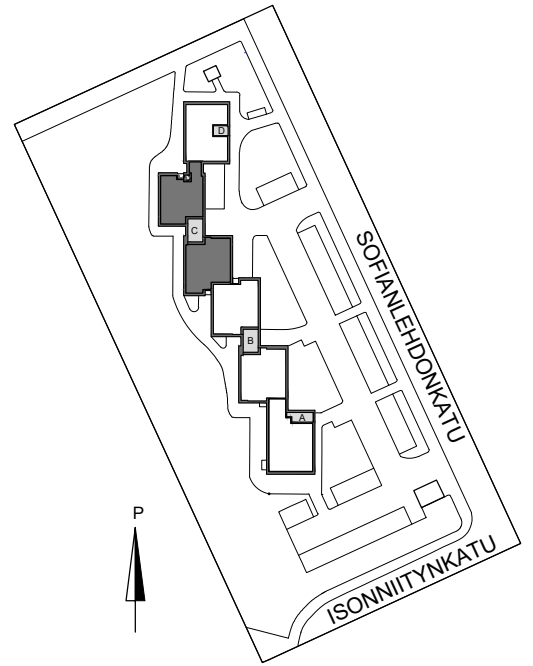

Helsingin kaupungin asunnot Oy

SOFIANLEHDONKATU 6

SOFIANLEHDONKATU 6 00610 HELSINKI

PORRASHUONE C KELLARI- JA ULLAKKOKERROS YHTEISTILAT

ULLAKKOKERROS

KELLARIKERROS

- LWV LASTENVAUNUVARASTO
- UVV ULKOILUVÄLINEVARASTO
- IRT.VAR IRTAIMISTOVARASTO