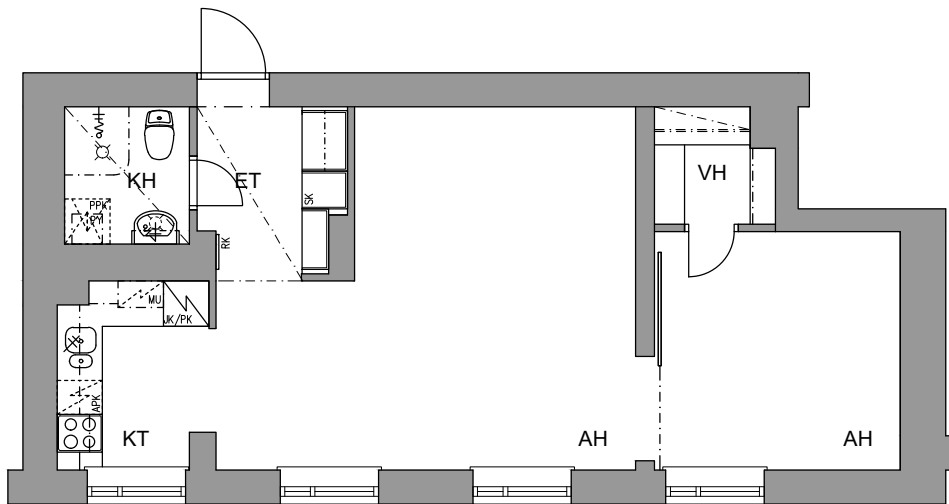

Helsingin kaupungin asunnot Oy

SOFIANLEHDONKATU 6

SOFIANLEHDONKATU 6 00610 HELSINKI

2H + KT

PORRASHUONE C

HUONEISTOT:

C99 47.0 m² 9. kerros

Huoneistopohja 1.10.2022

Suuntaa antava, eroavaisuudet mahdollisia

jääkaappipakastin

induktioliesi ja uuni

tilavaraus astianpesukoneelle
45 cm / 60 cm

tilavaraus mikroaaltouunille

seinäpyykkikaappi

tilavaraus pyykinpesukoneelle
40 cm / 60 cm