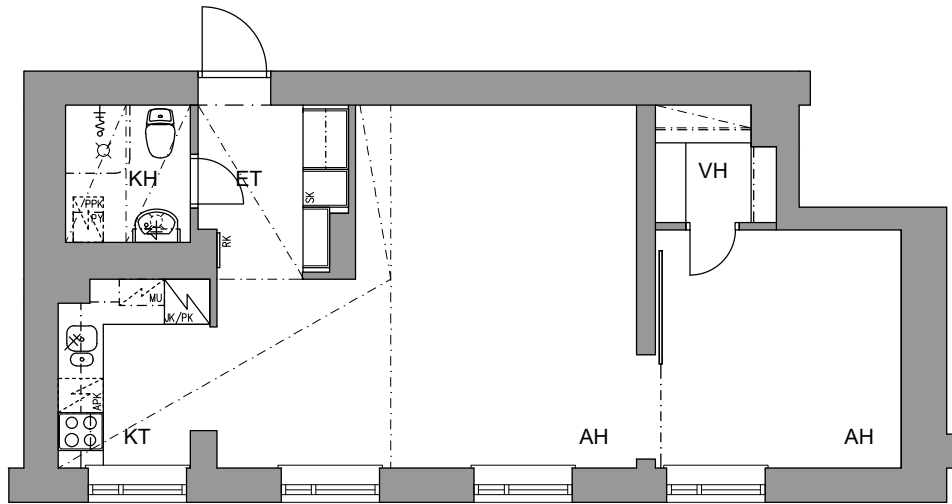

### 2H + KT

PORRASHUONE C  
HUONEISTOT:

C78	47.5 m <sup>2</sup>	2. kerros
C81	47.5 m <sup>2</sup>	3. kerros
C84	47.5 m <sup>2</sup>	4. kerros
C87	47.0 m <sup>2</sup>	5. kerros
C90	47.0 m <sup>2</sup>	6. kerros
C93	47.0 m <sup>2</sup>	7. kerros
C96	47.0 m <sup>2</sup>	8. kerros