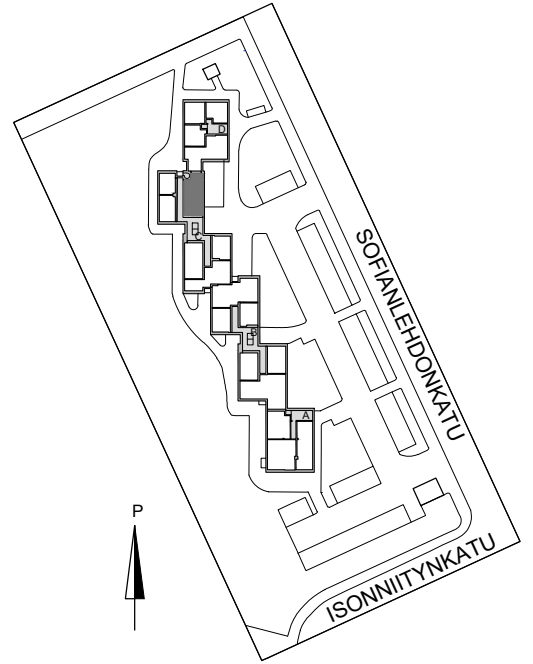

## SOFIANLEHDONKATU 6

SOFIANLEHDONKATU 6 00610 HELSINKI

### 2H + KT

PORRASHUONE C  
HUONEISTOT:

C78	47.5 m <sup>2</sup>	2. kerros
C81	47.5 m <sup>2</sup>	3. kerros
C84	47.5 m <sup>2</sup>	4. kerros
C87	47.0 m <sup>2</sup>	5. kerros
C90	47.0 m <sup>2</sup>	6. kerros
C93	47.0 m <sup>2</sup>	7. kerros
C96	47.0 m <sup>2</sup>	8. kerros

sähköryhmäkeskus

seinänaulakko

tankokomero / naulakkokomero

hyllykomero / korikomero

siivouskomero

siirrettävissä oleva matala komero