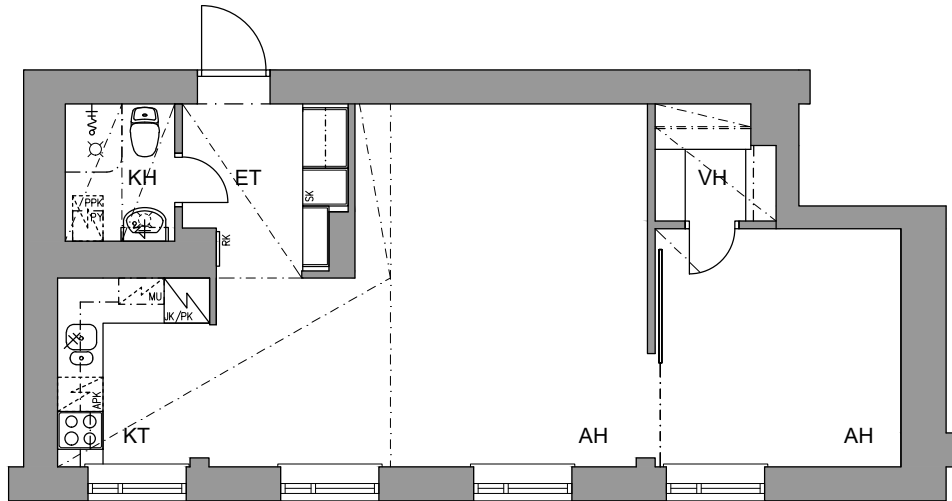

Helsingin kaupungin asunnot Oy

SOFIANLEHDONKATU 6

SOFIANLEHDONKATU 6 00610 HELSINKI

2H + KT

PORRASHUONE C

HUONEISTOT:

C75 48.5 m² 1. kerros

Huoneistopohja 1.10.2022

Suuntaa antava, eroavaisuudet mahdollisia

jääkaappipakastin

induktio liesi ja uuni

tilavaraukset astianpesukoneelle
45 cm / 60 cm

tilavaraukset mikroaaltouunille

seinäpyykkikaappi

tilavaraukset pyykinpesukoneelle
40 cm / 60 cm