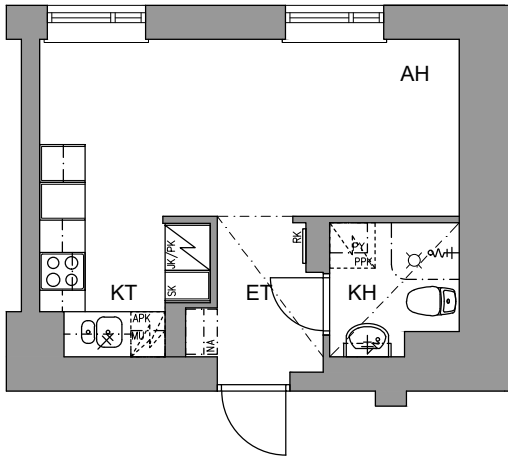

Helsingin kaupungin asunnot Oy

SOFIANLEHDONKATU 6

SOFIANLEHDONKATU 6 00610 HELSINKI

1H + KK

PORRASHUONE C
HUONEISTOT:

C74	22.0 m ²	1. kerros
C77	22.5 m ²	2. kerros
C80	22.0 m ²	3. kerros
C83	22.0 m ²	4. kerros
C86	22.5 m ²	5. kerros
C89	22.0 m ²	6. kerros
C92	22.0 m ²	7. kerros
C95	22.0 m ²	8. kerros
C98	22.0 m ²	9. kerros

Huoneistopohja 1.10.2022

Suuntaa antava, eroavaisuudet mahdollisia

jääkaappipakastin

induktioliesi ja uuni

tilavaraus astianpesukoneelle
45 cm / 60 cm

tilavaraus mikroaaltouunille

seinäpyykkikaappi

tilavaraus pyykinpesukoneelle
40 cm / 60 cm