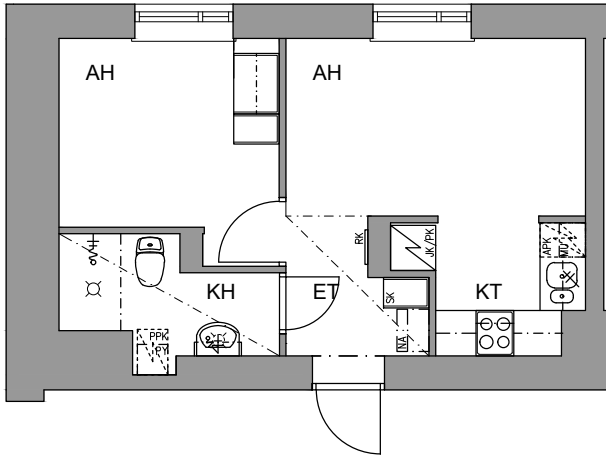

### 2H + KK

PORRASHUONE C  
HUONEISTOT:

C73	28.0 m <sup>2</sup>	1. kerros
C76	28.0 m <sup>2</sup>	2. kerros
C79	28.0 m <sup>2</sup>	3. kerros
C82	28.0 m <sup>2</sup>	4. kerros
C85	28.0 m <sup>2</sup>	5. kerros
C88	28.0 m <sup>2</sup>	6. kerros
C91	28.0 m <sup>2</sup>	7. kerros
C94	28.0 m <sup>2</sup>	8. kerros
C97	28.0 m <sup>2</sup>	9. kerros

Huoneistopohja 1.10.2022

Suuntaa antava, eroavaisuudet mahdollisia

jääkaappipakastin

induktioliesi ja uuni

tilavaraus astianpesukoneelle  
45 cm / 60 cm

tilavaraus mikroaaltouunille

seinäpyykkikaappi

tilavaraus pyykinpesukoneelle  
40 cm / 60 cm