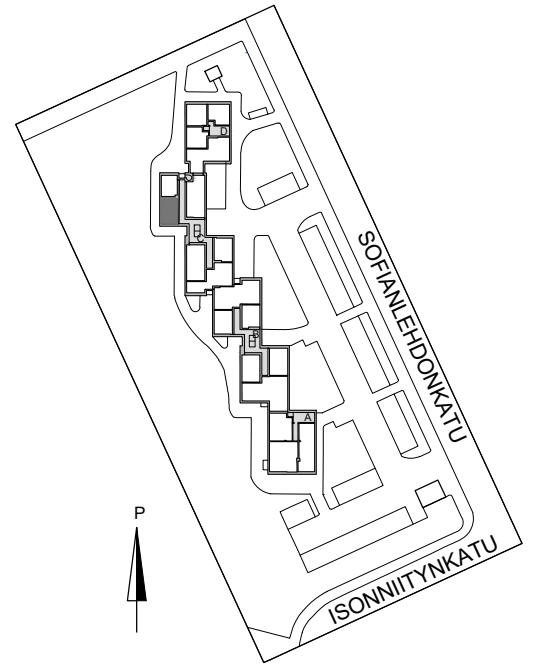

## SOFIANLEHDONKATU 6

SOFIANLEHDONKATU 6 00610 HELSINKI

### 2H + KK

PORRASHUONE C  
HUONEISTOT:

C73	28.0 m <sup>2</sup>	1. kerros
C76	28.0 m <sup>2</sup>	2. kerros
C79	28.0 m <sup>2</sup>	3. kerros
C82	28.0 m <sup>2</sup>	4. kerros
C85	28.0 m <sup>2</sup>	5. kerros
C88	28.0 m <sup>2</sup>	6. kerros
C91	28.0 m <sup>2</sup>	7. kerros
C94	28.0 m <sup>2</sup>	8. kerros
C97	28.0 m <sup>2</sup>	9. kerros