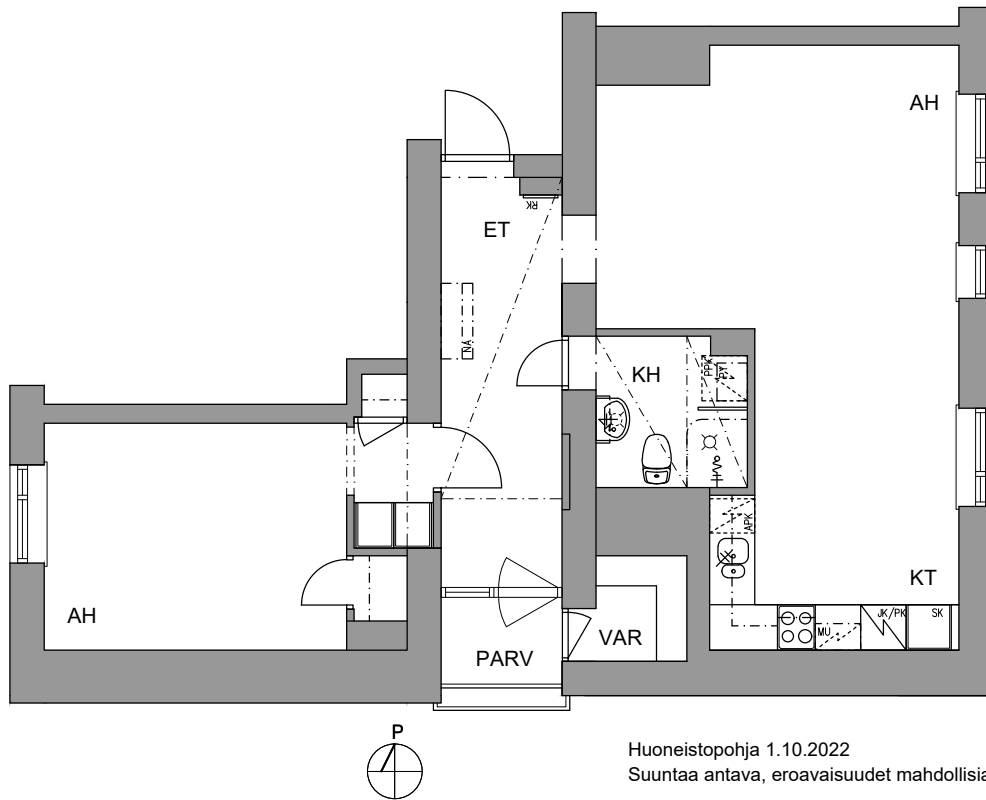

Helsingin kaupungin asunnot Oy

SOFIANLEHDONKATU 6

SOFIANLEHDONKATU 6 00610 HELSINKI

2H + KT + PARVEKE + VAR

PORRASHUONE C

HUONEISTOT:

C71 59.5 m² 8. kerros

Huoneistopohja 1.10.2022
Suuntaa antava, eroavaisuudet mahdollisia

- | | | | |
|--|--|--|------------------------------------|
| | jääkaappipakastin | | sähköryhmäkeskus |
| | induktioliesi ja uuni | | seinänaulakko |
| | tilavaraus astianpesukoneelle
45 cm / 60 cm | | tankokomero / naulakkokomero |
| | tilavaraus mikroaaltouunille | | hyllykomero / korikomero |
| | seinäpyykkikaappi | | siivouskomero |
| | tilavaraus pyykinpesukoneelle
40 cm / 60 cm | | siirrettävissä oleva matala komero |