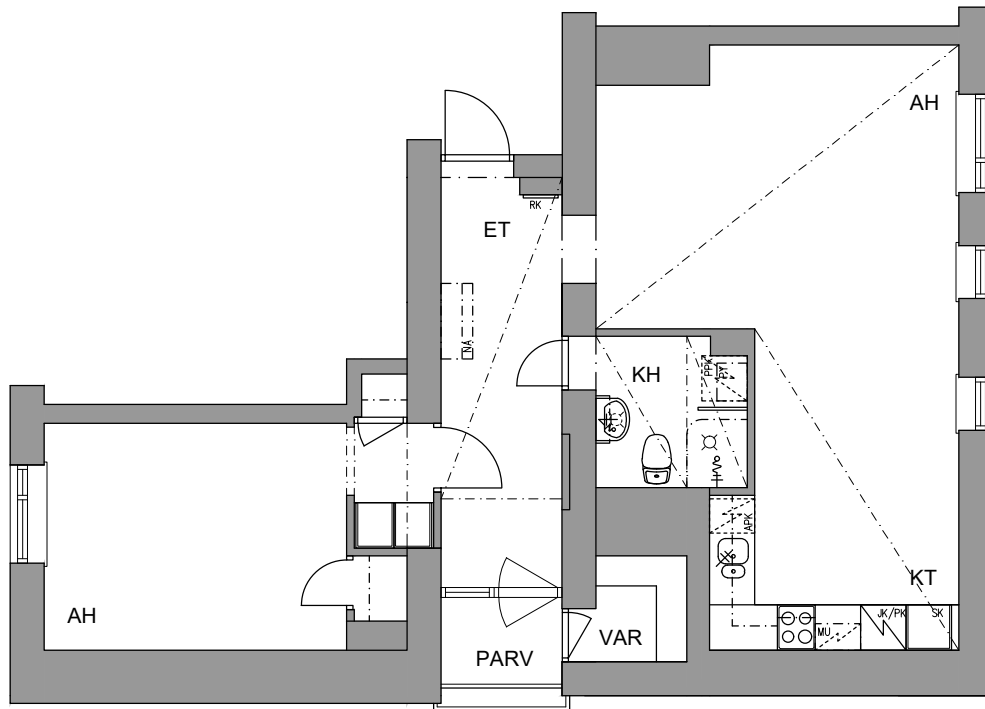

Helsingin kaupungin asunnot Oy

SOFIANLEHDONKATU 6

SOFIANLEHDONKATU 6 00610 HELSINKI

2H + KT + PARVEKE + VAR

PORRASHUONE C

HUONEISTOT:

C68 59.0 m² 7. kerros

Huoneistopohja 1.10.2022

Suuntaa antava, eroavaisuudet mahdollisia

jääkaappipakastin

induktioliesi ja uuni

tilavaraus astianpesukoneelle
45 cm / 60 cm

tilavaraus mikroaaltouunille

seinäpyykkikaappi

tilavaraus pyykinpesukoneelle
40 cm / 60 cm

sähköryhmäkeskus

seinänaulakko

tankokomero / naulakkokomero

hyllykomero / korikomero

siivouskomero

siirrettävissä oleva matala komero