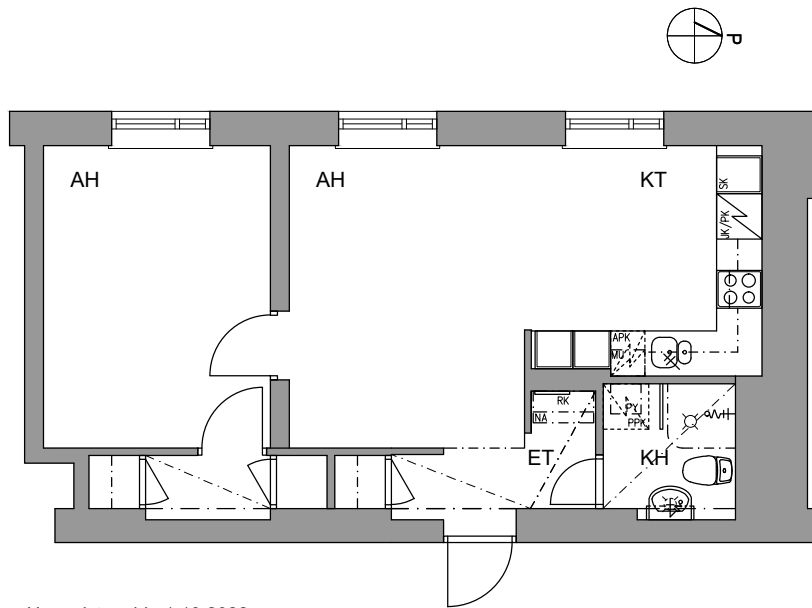

### 2H + KT

PORRASHUONE C  
HUONEISTOT:

C51	43.0 m <sup>2</sup>	1. kerros
C54	43.0 m <sup>2</sup>	2. kerros
C57	42.5 m <sup>2</sup>	3. kerros
C60	43.0 m <sup>2</sup>	4. kerros
C63	43.0 m <sup>2</sup>	5. kerros
C66	42.5 m <sup>2</sup>	6. kerros
C69	43.0 m <sup>2</sup>	7. kerros
C72	42.5 m <sup>2</sup>	8. kerros