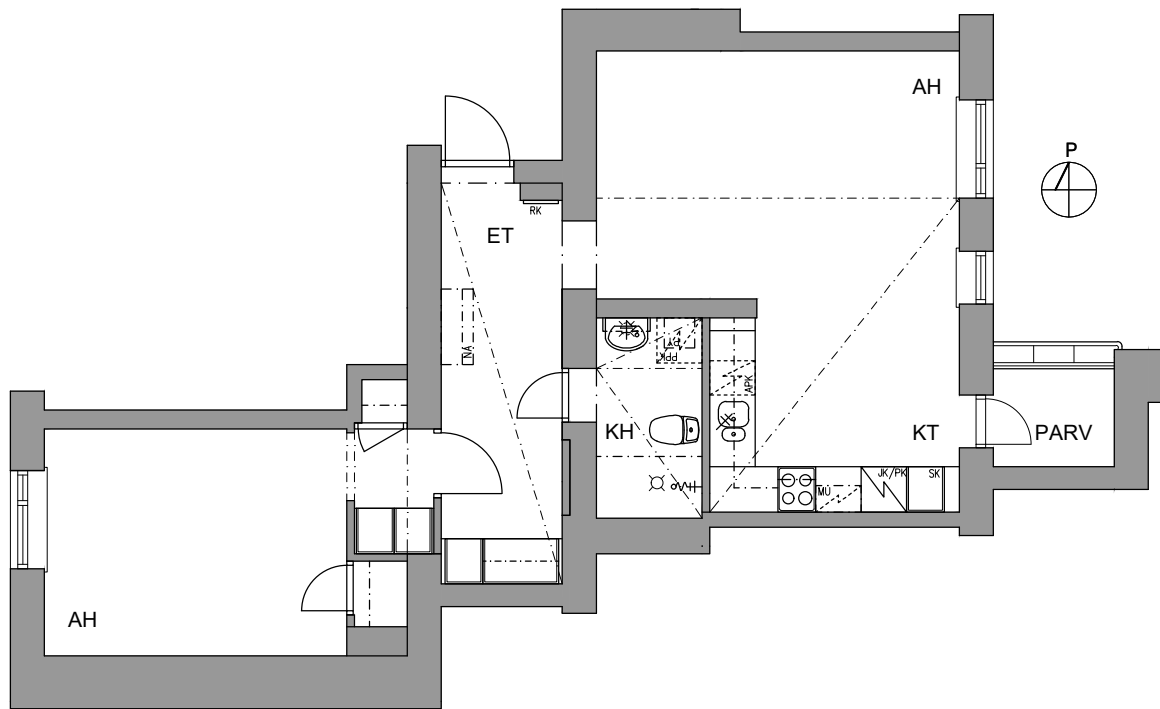

Helsingin kaupungin asunnot Oy

SOFIANLEHDONKATU 6

SOFIANLEHDONKATU 6 00610 HELSINKI

2H + KT + PARVEKE

PORRASHUONE C

HUONEISTOT:

C50	51.0 m ²	1. kerros
C53	51.0 m ²	2. kerros
C56	51.0 m ²	3. kerros
C59	51.5 m ²	4. kerros
C62	51.0 m ²	5. kerros
C65	51.5 m ²	6. kerros

Huoneistopohja 1.10.2022

Suuntaa antava, eroavaisuudet mahdollisia

jääkaappipakastin

induktioliesi ja uuni

tilavaraus astianpesukoneelle
45 cm / 60 cm

tilavaraus mikroaaltouunille

seinäpyykkikaappi

tilavaraus pyykinpesukoneelle
40 cm / 60 cm

sähköryhmäkeskus

seinänaulakko

tankokomero / naulakkokomero

hyllykomero / korikomero

siivouskomero

siirrettävissä oleva matala komero