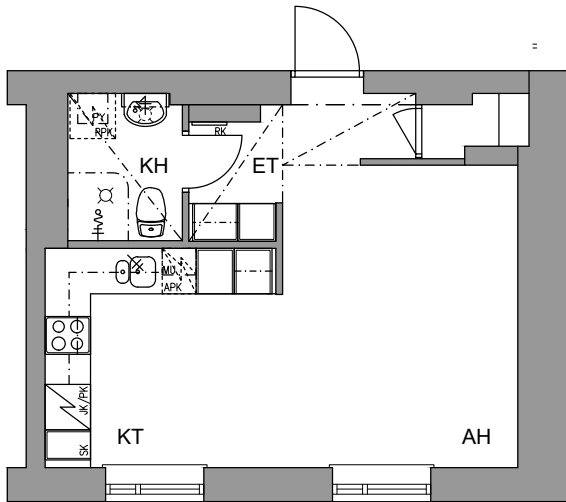

Helsingin kaupungin asunnot Oy

SOFIANLEHDONKATU 6

SOFIANLEHDONKATU 6 00610 HELSINKI

1H + KT

PORRASHUONE C
HUONEISTOT:

| | | |
|-----|---------------------|-----------|
| C49 | 29.0 m ² | 1. kerros |
| C52 | 29.0 m ² | 2. kerros |
| C55 | 29.0 m ² | 3. kerros |
| C58 | 29.0 m ² | 4. kerros |
| C61 | 29.0 m ² | 5. kerros |
| C64 | 29.0 m ² | 6. kerros |
| C67 | 29.0 m ² | 7. kerros |
| C70 | 29.5 m ² | 8. kerros |

Huoneistopohja 1.10.2022

Suuntaa antava, eroavaisuudet mahdollisia

jääkaappipakastin

induktioliesi ja uuni

tilavaraus astianpesukoneelle
45 cm / 60 cm

tilavaraus mikroaaltouunille

seinäpyykkikaappi

tilavaraus pyykinpesukoneelle
40 cm / 60 cm