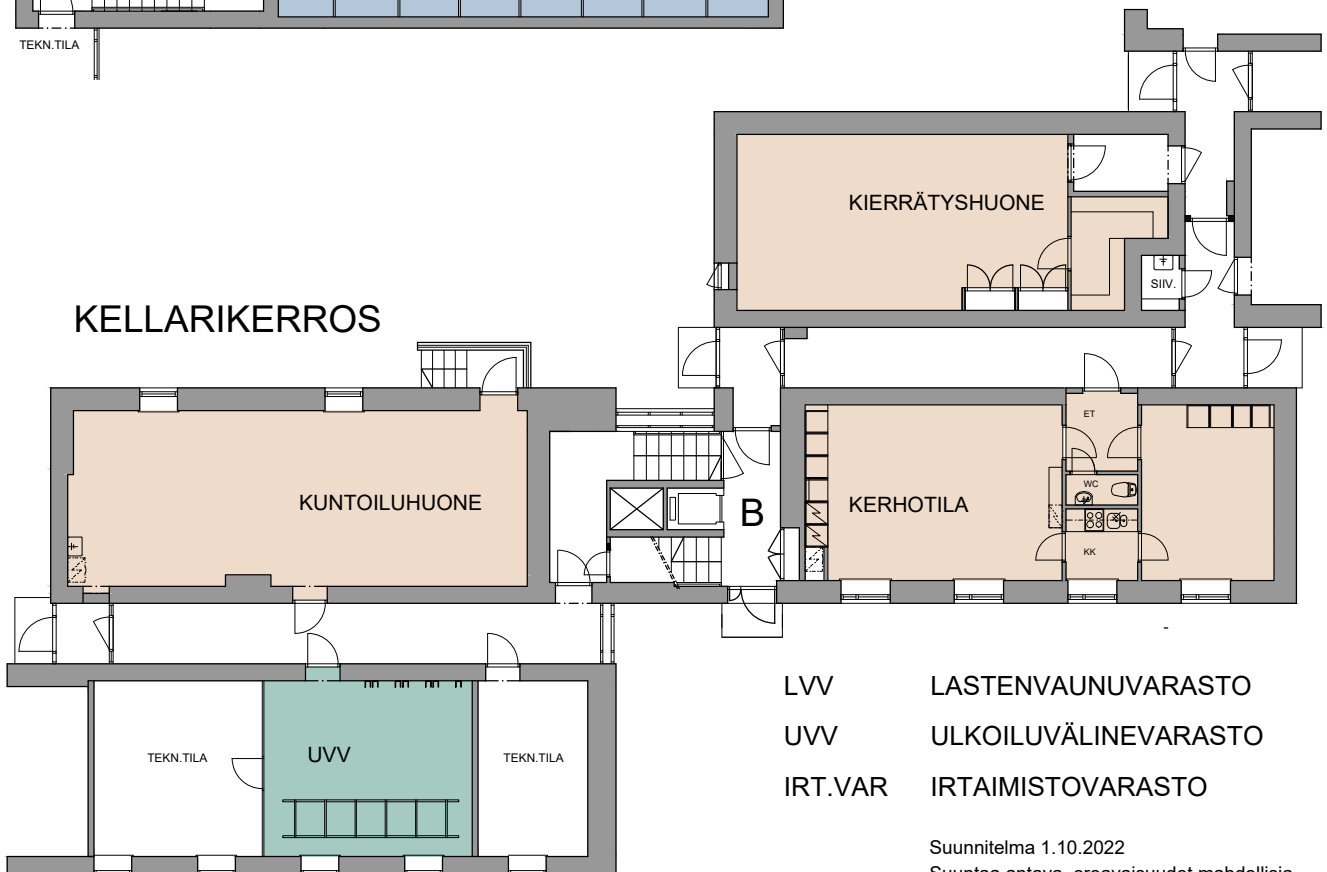

Helsingin kaupungin asunnot Oy

SOFIANLEHDONKATU 6

SOFIANLEHDONKATU 6 00610 HELSINKI

PORRASHUONE B KELLARI- JA ULLAKKOKERROS YHTEISTILAT

0 1 2 10m

ULLAKKOKERROS

KELLARIKERROS

LVV LASTENVAUNUVARASTO
UUV ULKOILUVÄLINEVARASTO
IRT.VAR IRTAIMISTOVARASTO