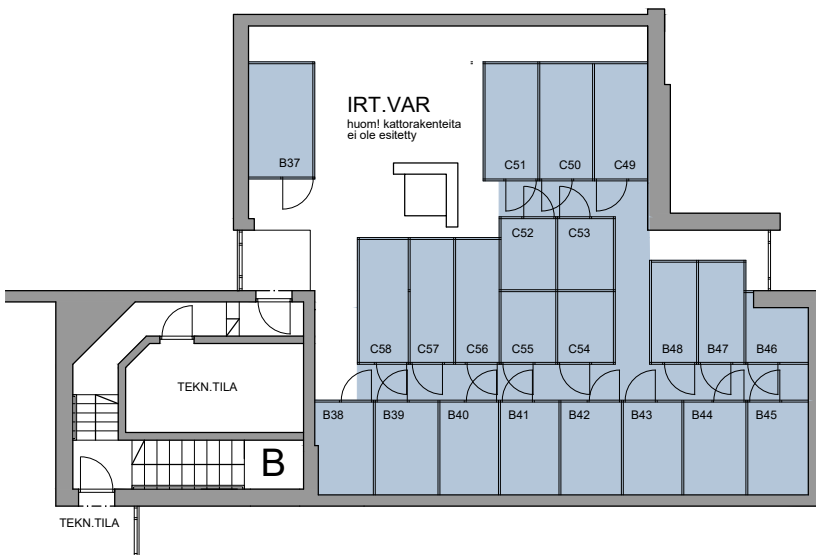

Helsingin kaupungin asunnot Oy

SOFIANLEHDONKATU 6

SOFIANLEHDONKATU 6 00610 HELSINKI

PORRASHUONE B KELLARI- JA ULLAKKOKERROS YHTEISTILAT

0 1 2 10m

ULLAKKOKERROS

KELLARIKERROS

LVV LASTENVAUNUVARASTO
UUV ULKOILUVÄLINEVARASTO
IRT.VAR IRTAIMISTOVARASTO