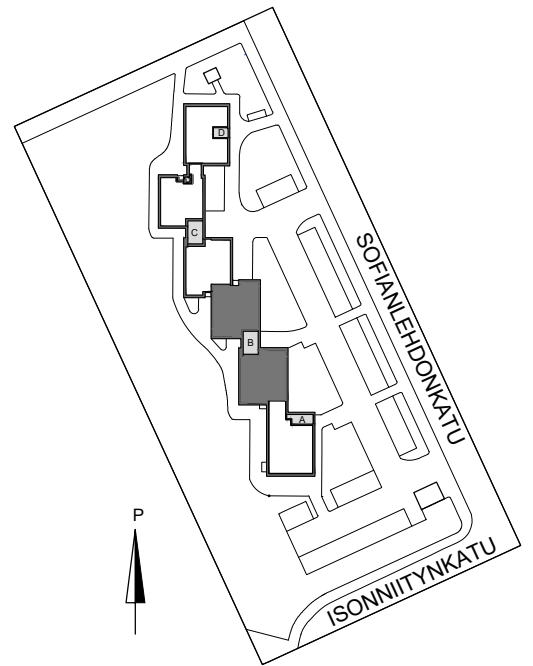

Helsingin kaupungin asunnot Oy

SOFIANLEHDONKATU 6

SOFIANLEHDONKATU 6 00610 HELSINKI

PORRASHUONE B KELLARI- JA ULLAKKOKERROS YHTEISTILAT

0 1 2 10m

ULLAKKOKERROS

KELLARIKERROS

LVV LASTENVAUNUVARASTO
UUV ULKOILUVÄLINEVARASTO
IRT.VAR IRTAIMISTOVARASTO