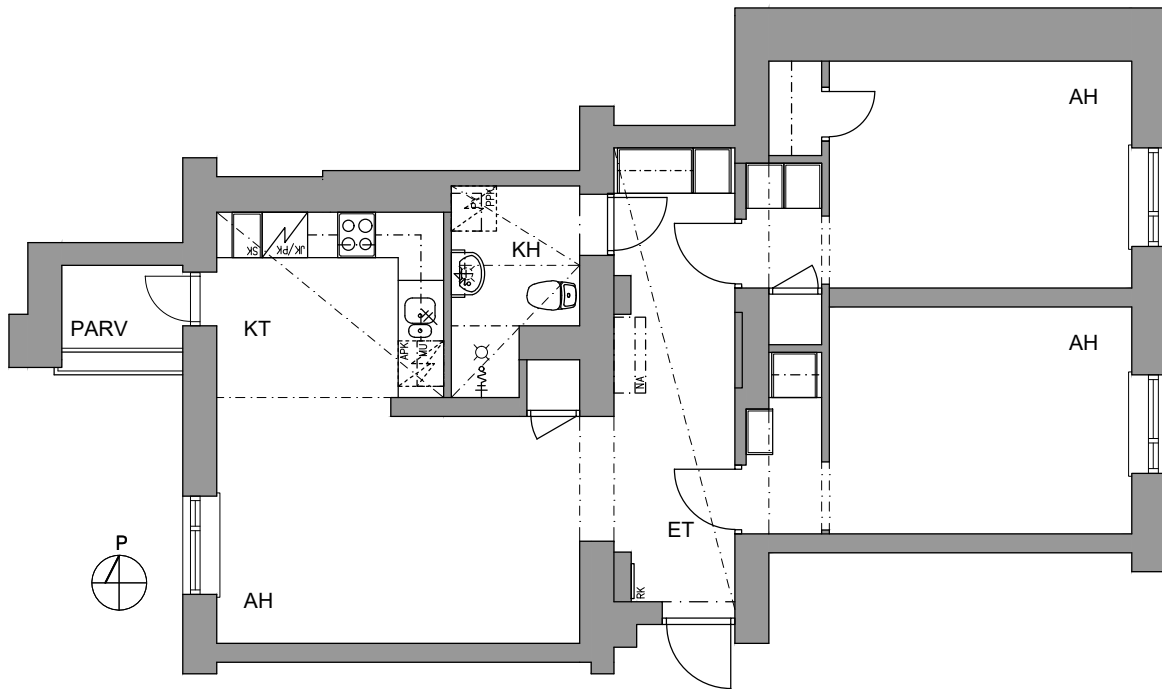

Helsingin kaupungin asunnot Oy

SOFIANLEHDONKATU 6

SOFIANLEHDONKATU 6 00610 HELSINKI

3H + KT + PARVEKE

PORRASHUONE B

HUONEISTOT:

B44 64.5 m² 5. kerros

B47 64.5 m² 6. kerros

Huoneistopohja 1.10.2022

Suuntaa antava, eroavaisuudet mahdollisia

jääkaappipakastin

induktioliesi ja uuni

tilavaraus astianpesukoneelle
45 cm / 60 cm

tilavaraus mikroaaltouunille

seinäpyykkikaappi

tilavaraus pyykinpesukoneelle
40 cm / 60 cm