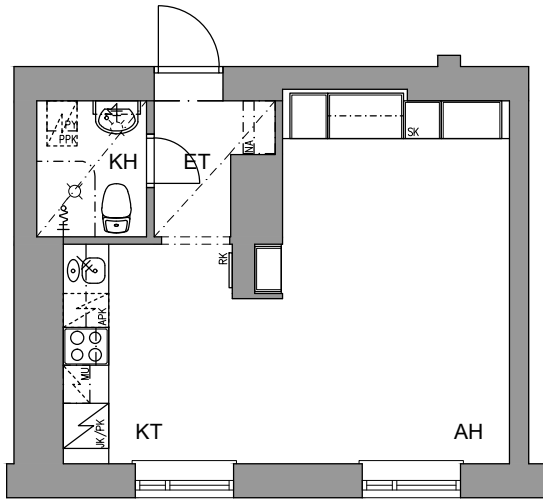

Helsingin kaupungin asunnot Oy

SOFIANLEHDONKATU 6

SOFIANLEHDONKATU 6 00610 HELSINKI

1H + KT

PORRASHUONE B
HUONEISTOT:

B33	27.5 m ²	1. kerros
B36	27.5 m ²	2. kerros
B39	28.0 m ²	3. kerros
B42	27.5 m ²	4. kerros
B45	27.5 m ²	5. kerros
B48	27.5 m ²	6. kerros

Huoneistopohja 1.10.2022
Suuntaa antava, eroavaisuudet mahdollisia

jääkaappipakastin

induktioliesi ja uuni

tilavaraus astianpesukoneelle
45 cm / 60 cm

tilavaraus mikroaaltouunille

seinäpyykkikaappi

tilavaraus pyykinpesukoneelle
40 cm / 60 cm