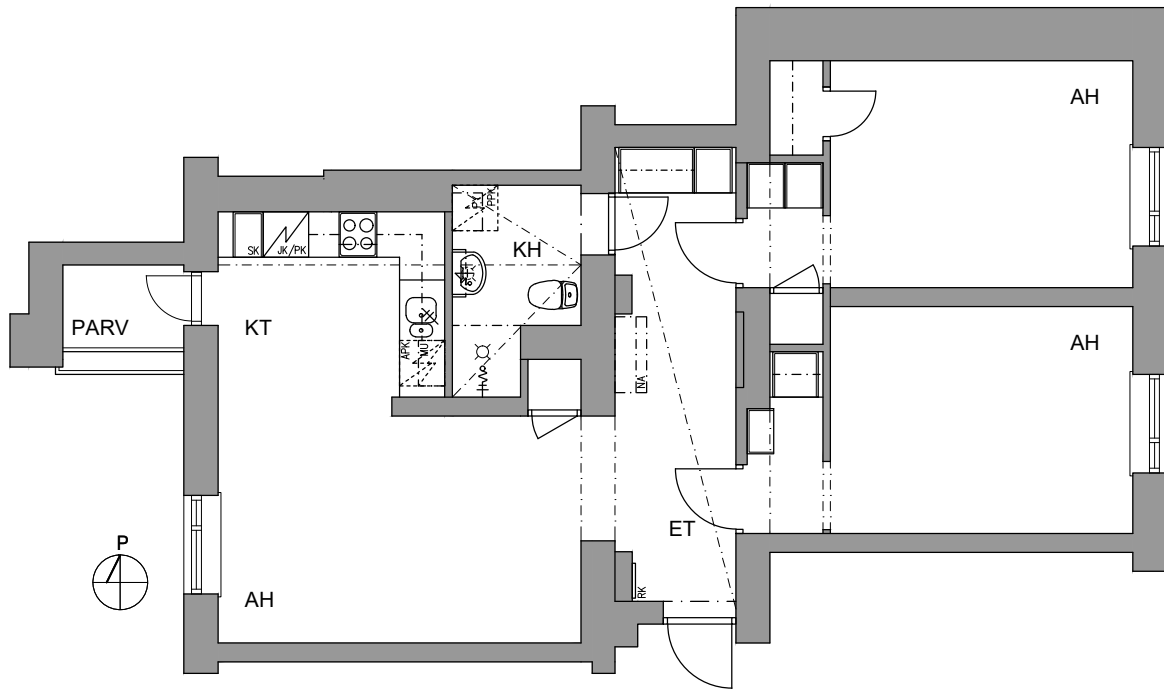

Helsingin kaupungin asunnot Oy

SOFIANLEHDONKATU 6

SOFIANLEHDONKATU 6 00610 HELSINKI

3H + KT + PARVEKE

PORRASHUONE B

HUONEISTOT:

B32	65.0 m ²	1. kerros
B35	65.0 m ²	2. kerros
B38	65.0 m ²	3. kerros
B41	64.5 m ²	4. kerros

Huoneistopohja 1.10.2022

Suuntaa antava, eroavaisuudet mahdollisia

jääkaappipakastin

induktioliesi ja uuni

tilavaraus astianpesukoneelle
45 cm / 60 cm

tilavaraus mikroaaltouunille

seinäpyykkikaappi

tilavaraus pyykinpesukoneelle
40 cm / 60 cm

sähköryhmäkeskus

seinänaulakko

tankokomero / naulakkokomero

hyllykomero / korikomero

siivouskomero

siirrettävissä oleva matala komero