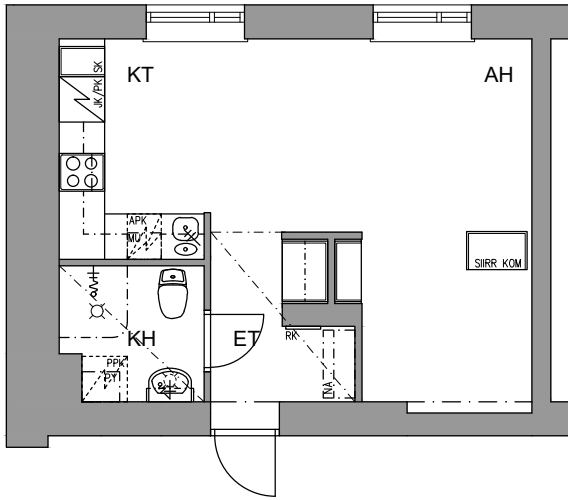

### 1H + KT

PORRASHUONE B  
HUONEISTOT:

B31	29.0 m <sup>2</sup>	1. kerros
B34	29.5 m <sup>2</sup>	2. kerros
B37	29.5 m <sup>2</sup>	3. kerros
B40	29.5 m <sup>2</sup>	4. kerros
B43	29.5 m <sup>2</sup>	5. kerros
B46	29.0 m <sup>2</sup>	6. kerros

Huoneistopohja 1.10.2022

Suuntaa antava, eroavaisuudet mahdollisia

jääkaappipakastin

induktioliesi ja uuni

tilavaraus astianpesukoneelle  
45 cm / 60 cm

tilavaraus mikroaaltouunille

seinäpyykkikaappi

tilavaraus pyykinpesukoneelle  
40 cm / 60 cm