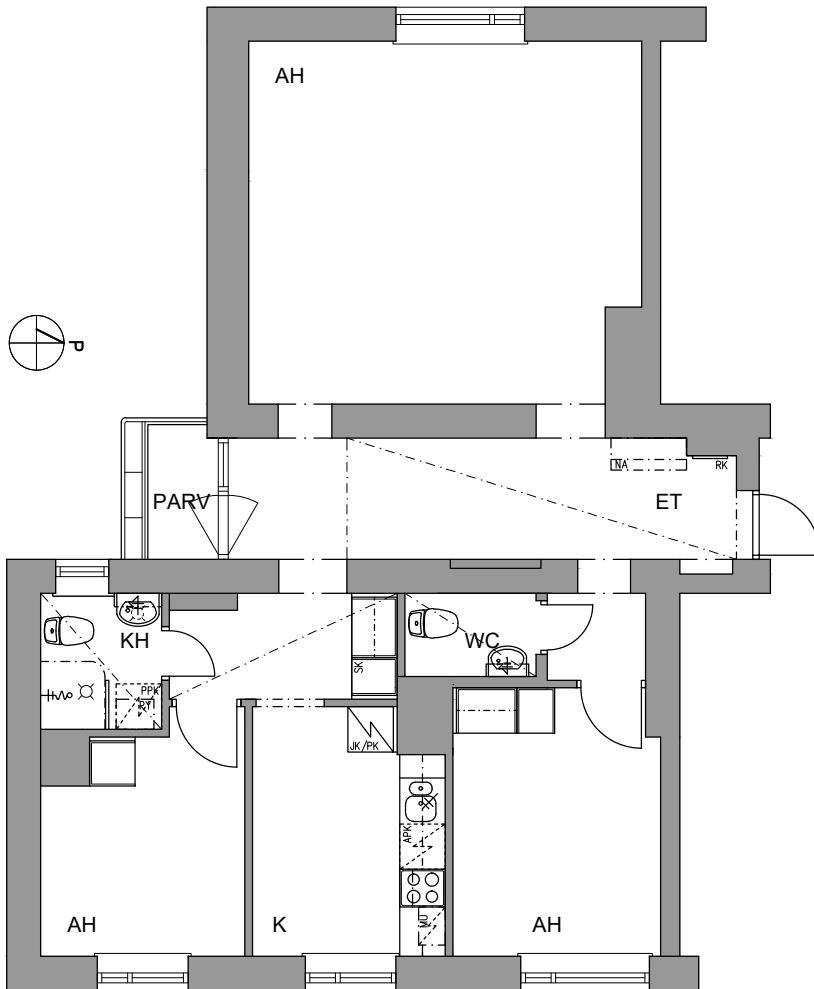

### 3H + K + PARVEKE

PORRASHUONE B

HUONEISTOT:

B29 70.5 m<sup>2</sup> 6. kerros

Huoneistopohja 1.10.2022  
Suuntaa antava, eroavaisuudet mahdollisia

jääkaappipakastin

induktioliesi ja uuni

tilavaraus astianpesukoneelle  
45 cm / 60 cm

tilavaraus mikroaaltouunille

seinäpyykkikaappi

tilavaraus pyykinpesukoneelle  
40 cm / 60 cm

sähköryhmäkeskus

seinänaulakko

tankokomero / naulakkokomero

hyllykomero / korikomero

siivouskomero

siirrettävissä oleva matala komero