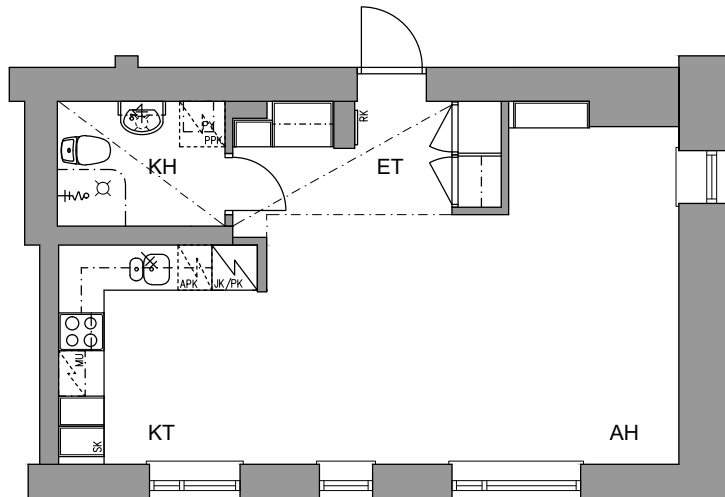

Helsingin kaupungin asunnot Oy

SOFIANLEHDONKATU 6

SOFIANLEHDONKATU 6 00610 HELSINKI

1H + KT

PORRASHUONE B

HUONEISTOT:

B28 39.0 m² 6. kerros

Huoneistopohja 1.10.2022

Suuntaa antava, eroavaisuudet mahdollisia

jääkaappipakastin

induktioliesi ja uuni

tilavaraus astianpesukoneelle
45 cm / 60 cm

tilavaraus mikroaaltouunille

seinäpyykkikaappi

tilavaraus pyykinpesukoneelle
40 cm / 60 cm