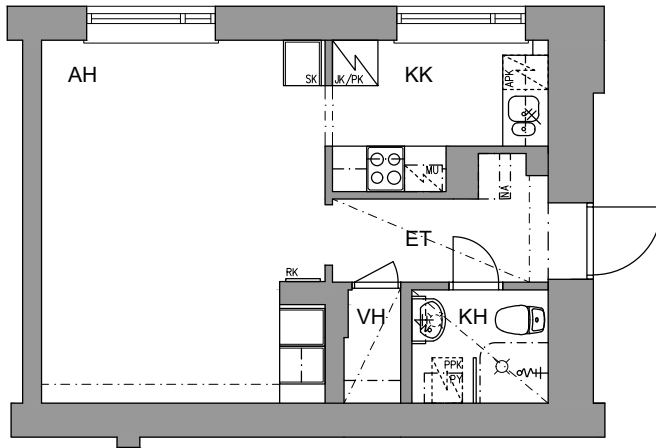

Helsingin kaupungin asunnot Oy

SOFIANLEHDONKATU 6

SOFIANLEHDONKATU 6 00610 HELSINKI

1H + KK

PORRASHUONE B

HUONEISTOT:

B27 30,5 m² 5. kerros

Huoneistopohja 1.10.2022

Suuntaa antava, eroavaisuudet mahdollisia

jääkaappipakastin

induktioliesi ja uuni

tilavaraus astianpesukoneelle
45 cm / 60 cm

tilavaraus mikroaaltouunille

seinäpyykkikaappi

tilavaraus pyykinpesukoneelle
40 cm / 60 cm