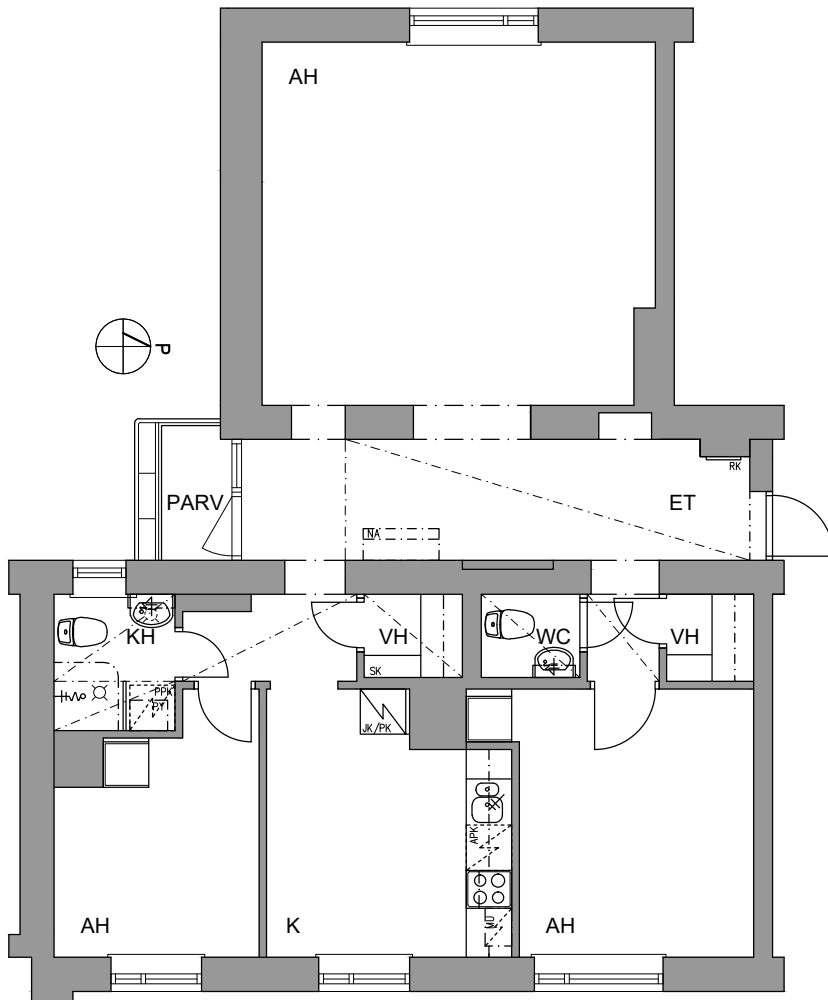

Helsingin kaupungin asunnot Oy

SOFIANLEHDONKATU 6

SOFIANLEHDONKATU 6 00610 HELSINKI

3H + K + PARVEKE

PORRASHUONE B

HUONEISTOT:

B23 77.0 m² 4. kerros

B26 76.0 m² 5. kerros

Huoneistopohja 1.10.2022
Suuntaa antava, eroavaisuudet mahdollisia

jääkaappipakastin

induktioliesi ja uuni

tilavaraus astianpesukoneelle
45 cm / 60 cm

tilavaraus mikroaaltouunille

seinäpyykkikaappi

tilavaraus pyykinpesukoneelle
40 cm / 60 cm

sähköryhmäkeskus

seinänaulakko

tankokomero / naulakkokomero

hyllykomero / korikomero

siivouskomero

siirrettävissä oleva matala komero