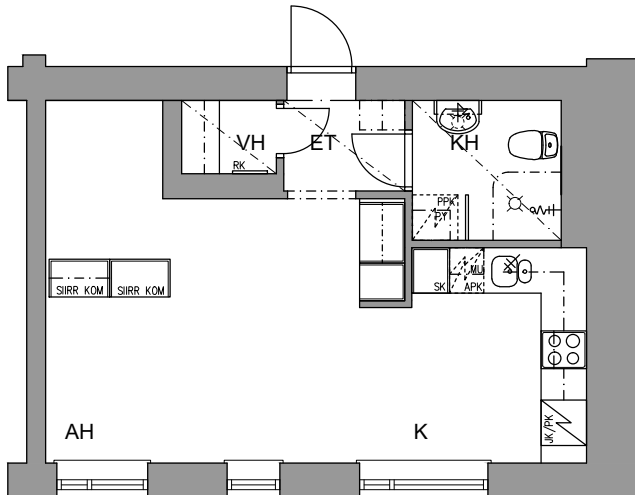

### 1H + K

PORRASHUONE B  
HUONEISTOT:

B22 33.0 m<sup>2</sup> 4. kerros

B25 33.0 m<sup>2</sup> 5. kerros

Huoneistopohja 1.10.2022  
Suuntaa antava, eroavaisuudet mahdollisia

jääkaappipakastin

induktioliesi ja uuni

tilavaraus astianpesukoneelle  
45 cm / 60 cm

tilavaraus mikroaaltouunille

seinäpyykkikaappi

tilavaraus pyykinpesukoneelle  
40 cm / 60 cm

sähköryhmäkeskus

seinänaulakko

tankokomero / naulakkokomero

hyllykomero / korikomero

siivouskomero

siirrettävissä oleva matala komero