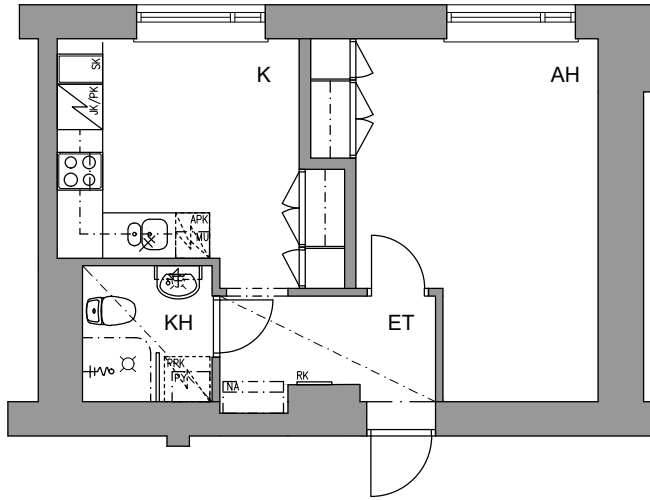

Helsingin kaupungin asunnot Oy

SOFIANLEHDONKATU 6

SOFIANLEHDONKATU 6 00610 HELSINKI

1H + K

PORRASHUONE B
HUONEISTOT:

B15 32.5 m² 1. kerros
B18 32.5 m² 2. kerros
B21 32.5 m² 3. kerros

Huoneistopohja 1.10.2022

Suuntaa antava, eroavaisuudet mahdollisia

jääkaappipakastin

induktioliesi ja uuni

tilavaraus astianpesukoneelle
45 cm / 60 cm

tilavaraus mikroaaltouunille

seinäpyykkikaappi

tilavaraus pyykinpesukoneelle
40 cm / 60 cm