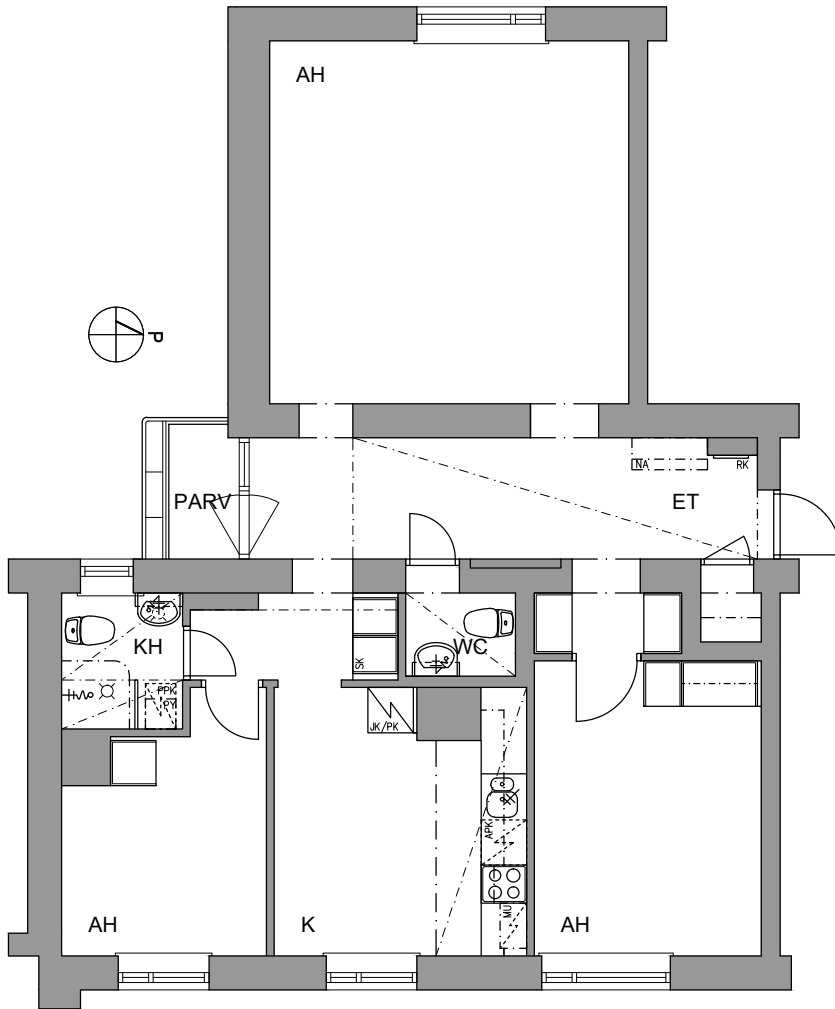

Helsingin kaupungin asunnot Oy

SOFIANLEHDONKATU 6

SOFIANLEHDONKATU 6 00610 HELSINKI

3H + K + PARVEKE

PORRASHUONE B

HUONEISTOT:

B14	75.0 m ²	1. kerros
B17	75.0 m ²	2. kerros
B20	75.0 m ²	3. kerros

Huoneistopohja 1.10.2022
Suuntaa antava, eroavaisuudet mahdollisia

jääkaappipakastin

induktioliesi ja uuni

tilavaraus astianpesukoneelle
45 cm / 60 cm

tilavaraus mikroaaltouunille

seinäpyykkikaappi

tilavaraus pyykinpesukoneelle
40 cm / 60 cm

sähköryhmäkeskus

seinänaulakko

tankokomero / naulakkokomero

hyllykomero / korikomero

siivouskomero

siirrettävissä oleva matala komero