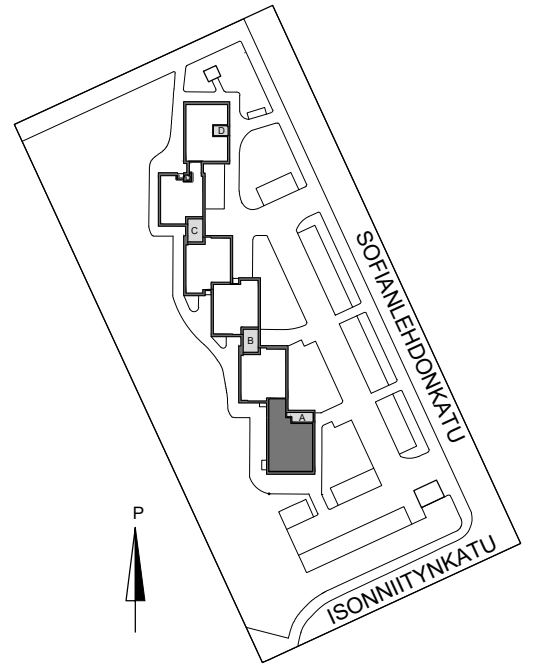

Helsingin kaupungin asunnot Oy

SOFIANLEHDONKATU 6

SOFIANLEHDONKATU 6 00610 HELSINKI

PORRASHUONE A KELLARI- JA ULLAKKOKERROS YHTEISTILAT

ULLAKKOKERROS

KELLARIKERROS

- LVV LASTENVAUNUVARASTO
- UVV ULKOILUVÄLINEVARASTO
- IRT.VAR IRTAIMISTOVARASTO