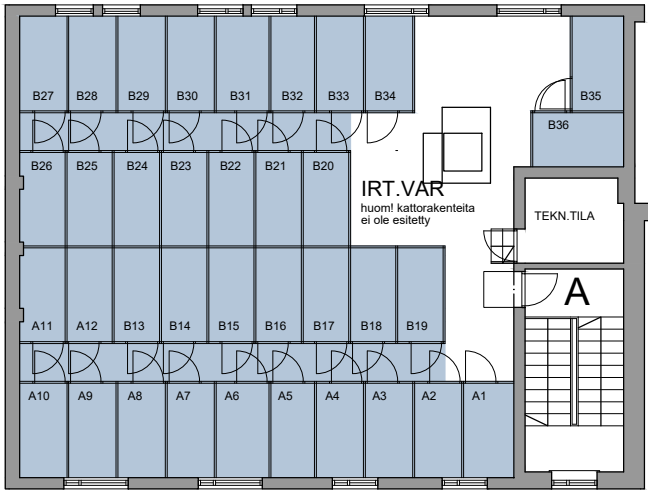

Helsingin kaupungin asunnot Oy

SOFIANLEHDONKATU 6

SOFIANLEHDONKATU 6 00610 HELSINKI

PORRASHUONE A KELLARI- JA ULLAKKOKERROS YHTEISTILAT

ULLAKKOKERROS

KELLARIKERROS

- LVV LASTENVAUNUVARASTO
- UVV ULKOILUVÄLINEVARASTO
- IRT.VAR IRTAIMISTOVARASTO