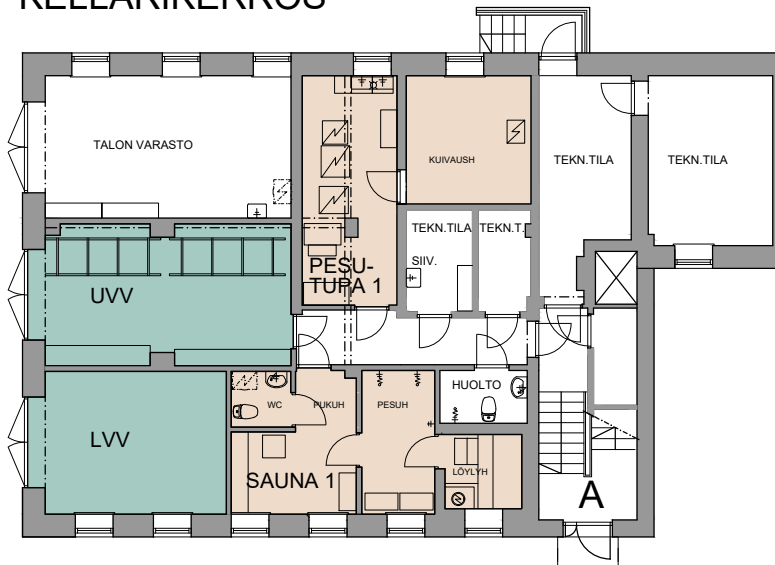

Helsingin kaupungin asunnot Oy

SOFIANLEHDONKATU 6

SOFIANLEHDONKATU 6 00610 HELSINKI

PORRASHUONE A KELLARI- JA ULLAKKOKERROS YHTEISTILAT

ULLAKKOKERROS

KELLARIKERROS

- LVV LASTENVAUNUVARASTO
- UVV ULKOILUVÄLINEVARASTO
- IRT.VAR IRTAIMISTOVARASTO