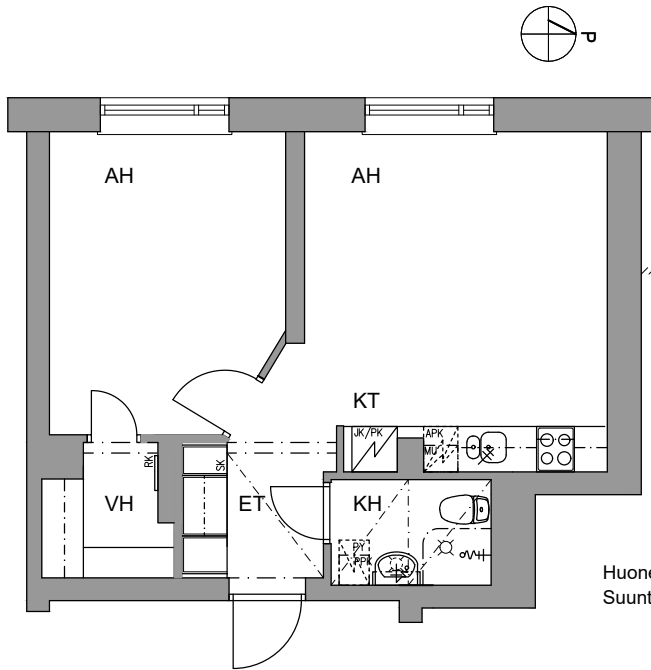

Helsingin kaupungin asunnot Oy

SOFIANLEHDONKATU 6

SOFIANLEHDONKATU 6 00610 HELSINKI

2H + KT

PORRASHUONE A
HUONEISTOT:

A6 39.5 m² 2. kerros
A9 39.5 m² 3. kerros
A12 39.5 m² 4. kerros

Huoneistopohja 1.10.2022
Suuntaa antava, eroavaisuudet mahdollisia

jääkaappipakastin

induktioliesi ja uuni

tilavaraus astianpesukoneelle
45 cm / 60 cm

tilavaraus mikroaaltouunille

seinäpyykkikaappi

tilavaraus pyykinpesukoneelle
40 cm / 60 cm

sähköryhmäkeskus

seinänaulakko

tankokomero / naulakkokomero

hyllykomero / korikomero

siivouskomero

siirrettävissä oleva matala komero