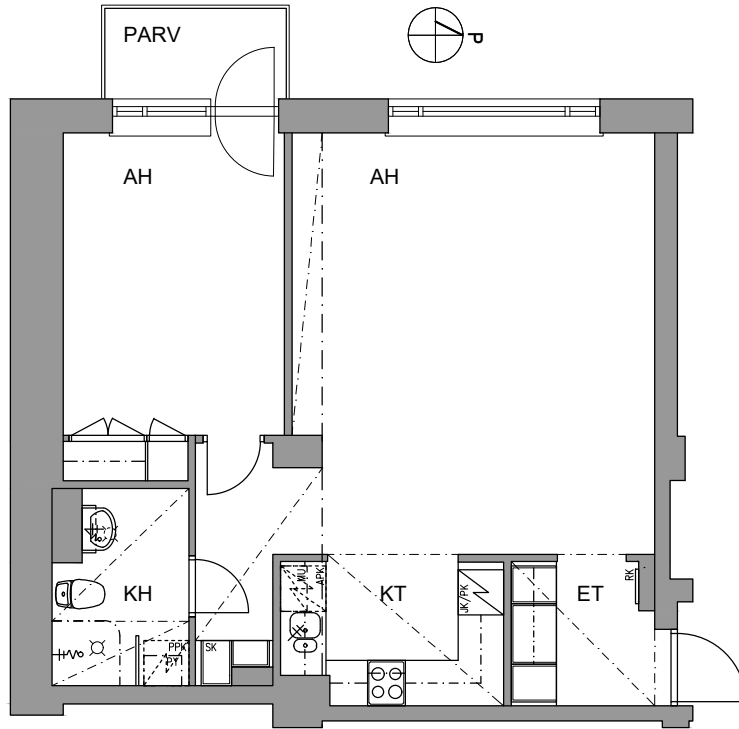

### 2H + KT + PARVEKE

PORRASHUONE A  
HUONEISTOT:

A5 57.0 m<sup>2</sup> 2. kerros  
A8 57.5 m<sup>2</sup> 3. kerros  
A11 57.5 m<sup>2</sup> 4. kerros

Huoneistopohja 1.10.2022

Suuntaa antava, eroavaisuudet mahdollisia