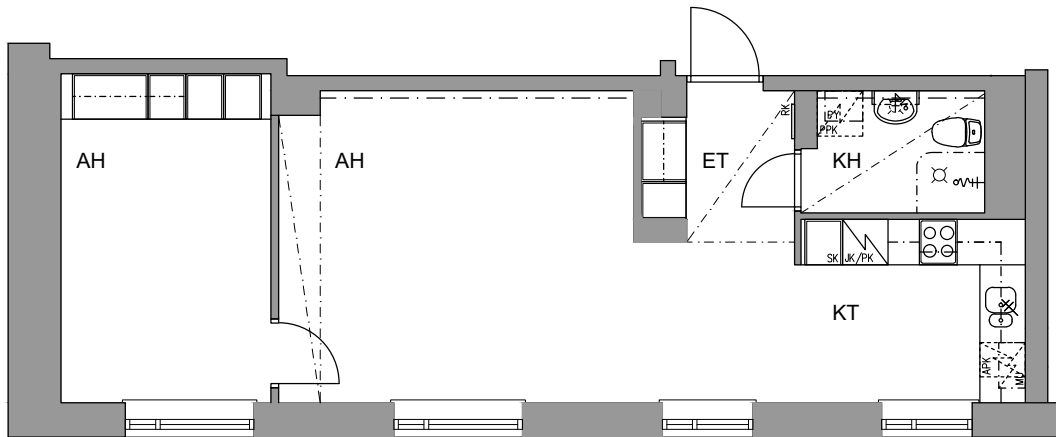

Helsingin kaupungin asunnot Oy

SOFIANLEHDONKATU 6

SOFIANLEHDONKATU 6 00610 HELSINKI

2H + KT

PORRASHUONE A
HUONEISTOT:

A4 51.5 m² 2. kerros
A7 51.5 m² 3. kerros
A10 51.0 m² 4. kerros

A4, 7, 10
2H+KT
51.0 m²

Huoneistopohja 1.10.2022

Suuntaa-antava, eroavaisuudet mahdollisia

jääkaappipakastin

induktioliesi ja uuni

tilavaraus astianpesukoneelle
45 cm / 60 cm

tilavaraus mikroaaltouunille

seinäpyykkikaappi

tilavaraus pyykinpesukoneelle
40 cm / 60 cm