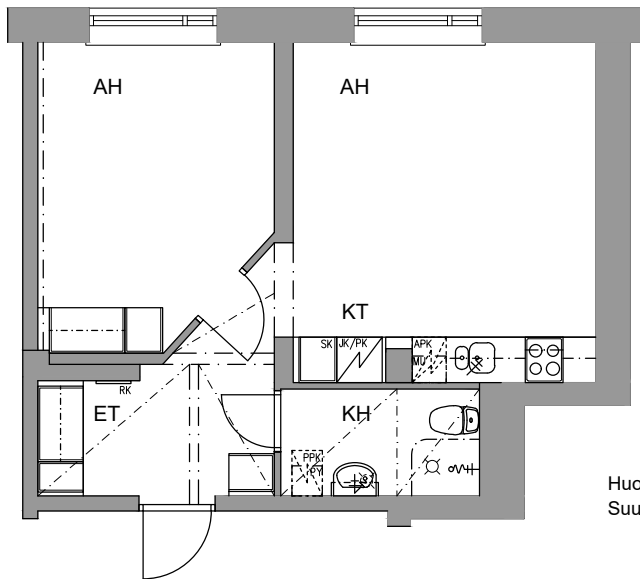

Helsingin kaupungin asunnot Oy

SOFIANLEHDONKATU 6

SOFIANLEHDONKATU 6 00610 HELSINKI

2H + KT

PORRASHUONE A
HUONEISTOT:

A3 39.5 m² 1. kerros

Huoneistopohja 1.10.2022

Suuntaa antava, eroavaisuudet mahdollisia

jääkaappipakastin

induktioliesi ja uuni

tilavaraus astianpesukoneelle
45 cm / 60 cm

tilavaraus mikroaaltouunille

seinäpyykkikaappi

tilavaraus pyykinpesukoneelle
40 cm / 60 cm

sähköryhmäkeskus

seinänaulakko

tankokomero / naulakkokomero

hyllykomero / korikomero

siivouskomero

siirrettävissä oleva matala komero