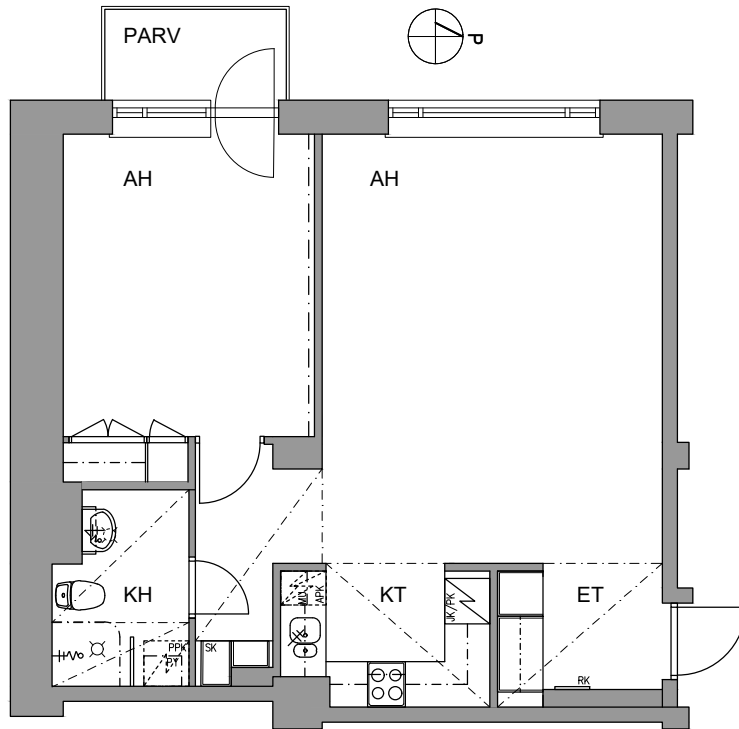

### 2H + KT + PARVEKE

PORRASHUONE A

HUONEISTOT:

A2 58.0 m<sup>2</sup> 1. kerros

Huoneistopohja 1.10.2022

Suuntaa antava, eroavaisuudet mahdollisia

jääkaappipakastin

induktioliesi ja uuni

tilavaraus astianpesukoneelle  
45 cm / 60 cm

tilavaraus mikroaaltouunille

seinäpyykkikaappi

tilavaraus pyykinpesukoneelle  
40 cm / 60 cm

sähköryhmäkeskus

seinänaulakko

tankokomero / naulakkokomero

hyllykomero / korikomero

siivouskomero

siirrettävissä oleva matala komero