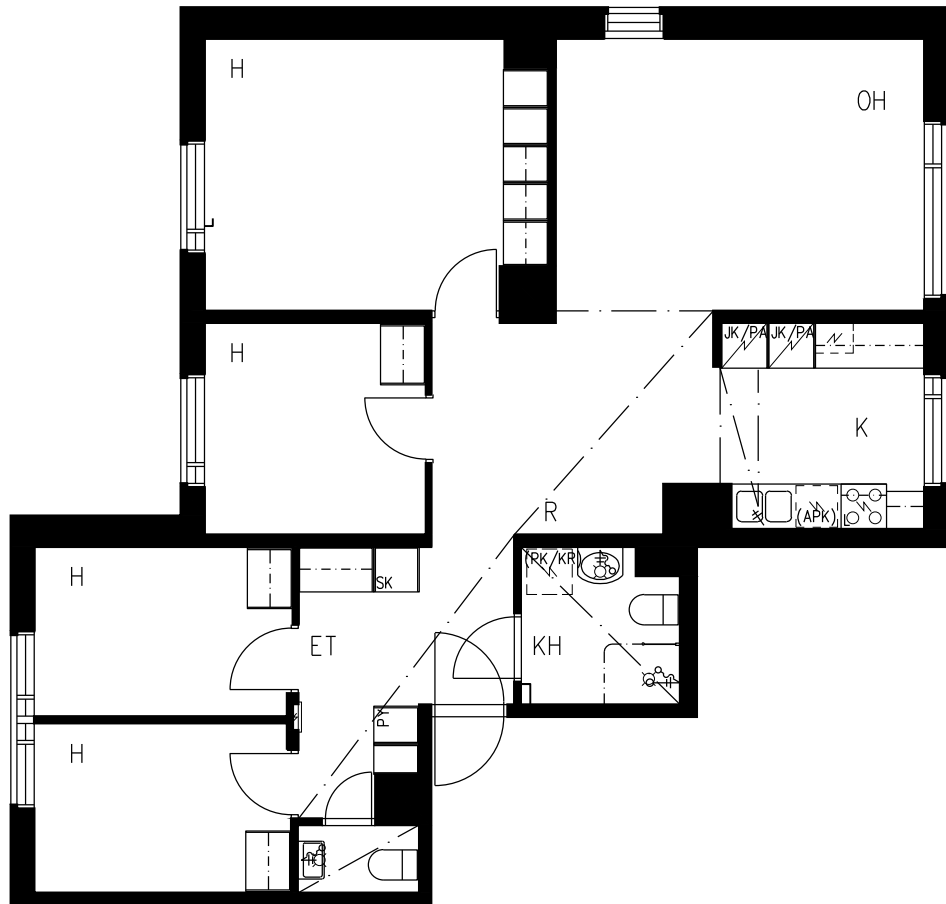

HEKA MAUNULA METSÄPURONTIE 13

METSÄPURONTIE 11, 00630 HELSINKI

HUONEISTOPOHJA 1/100

ASUNTO			PORRAS	KERROS
C32	5H+K	89,9m ²	C	2
C35	5H+K	89,9m ²	C	3
C38	5H+K	89,9m ²	C	4

0 1m 5m