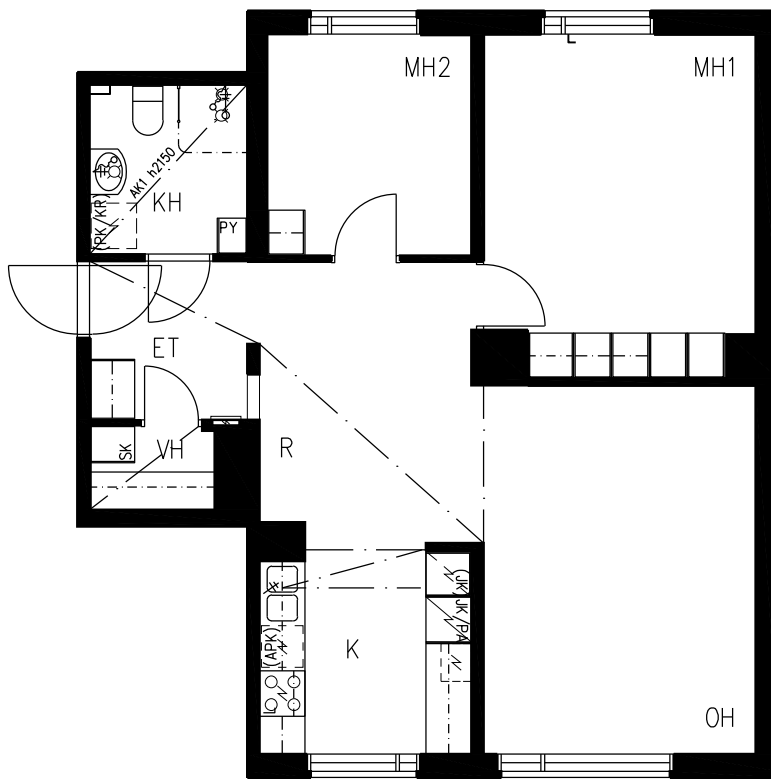

HEKA MAUNULA METSÄPURONTIE 13

METSÄPURONTIE 13, 00630 HELSINKI

HUONEISTOPOHJA 1/100

ASUNTO			PORRAS	KERROS
H96	3H+K	71,6m²	H	2
H100	3H+K	71,6m²	H	3
H104	3H+K	71,6m²	H	4

0 1m 5m