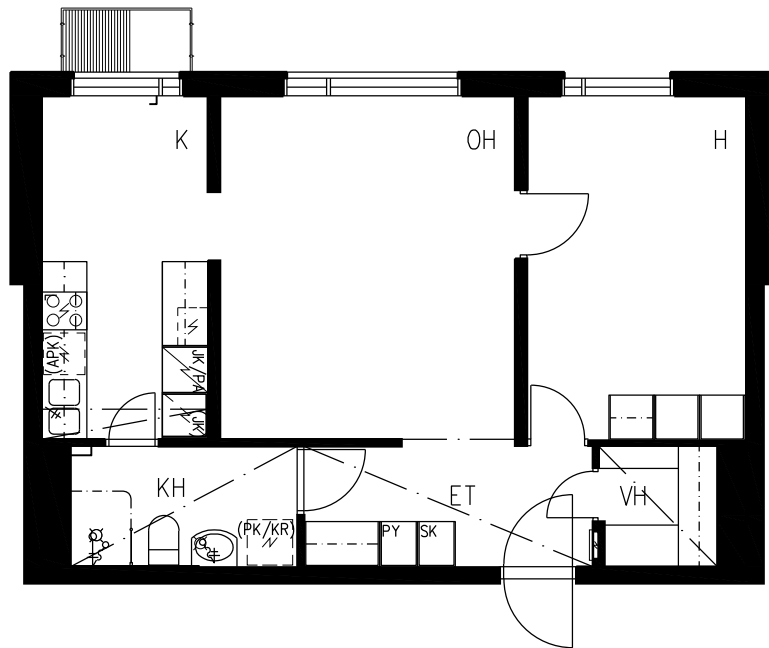

HEKA MAUNULA METSÄPURONTIE 13

METSÄPURONTIE 13, 00630 HELSINKI

HUONEISTOPOHJA 1/100

ASUNTO			PORRAS	KERROS
H93	2H+K	54,9m²	H	2
H97	2H+K	54,9m²	H	3
H101	2H+K	54,9m²	H	4

0 1m 5m