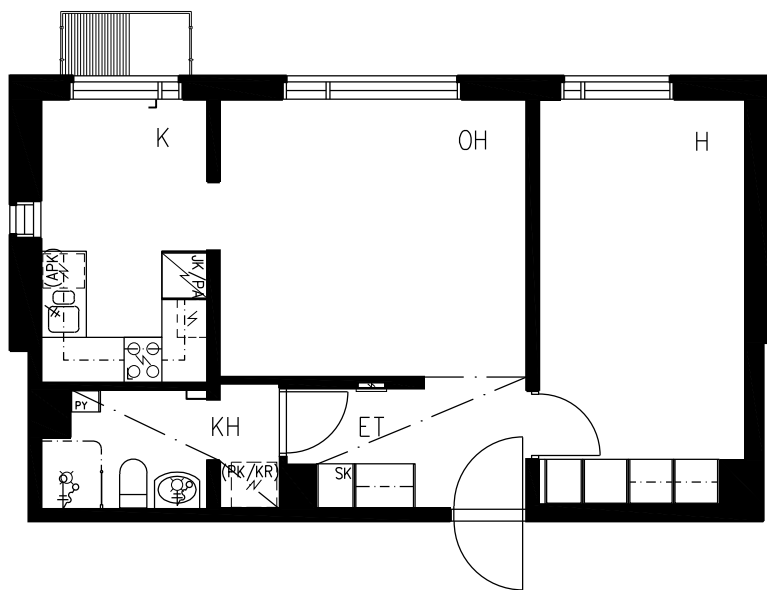

HEKA MAUNULA METSÄPURONTIE 13

METSÄPURONTIE 13, 00630 HELSINKI

HUONEISTOPOHJA 1/100

ASUNTO			PORRAS	KERROS
G80	2H+K	48,6m²	G	2
G84	2H+K	48,6m²	G	3
G88	2H+K	48,6m²	G	4

0 1m 5m