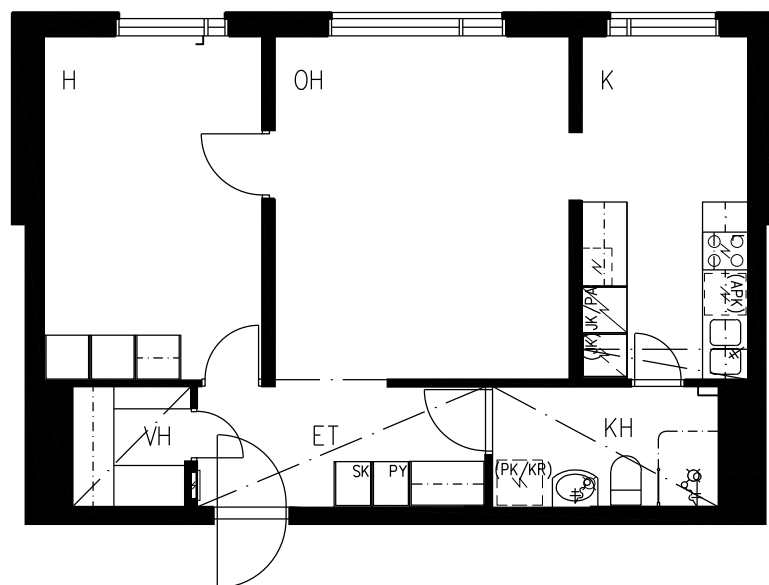

HEKA MAUNULA METSÄPURONTIE 13

METSÄPURONTIE 13, 00630 HELSINKI

HUONEISTOPOHJA 1/100

ASUNTO			PORRAS	KERROS
F71	2H+K	55,4m²	F	2
F74	2H+K	55,4m²	F	3
F77	2H+K	55,4m²	F	4

0 1m 5m