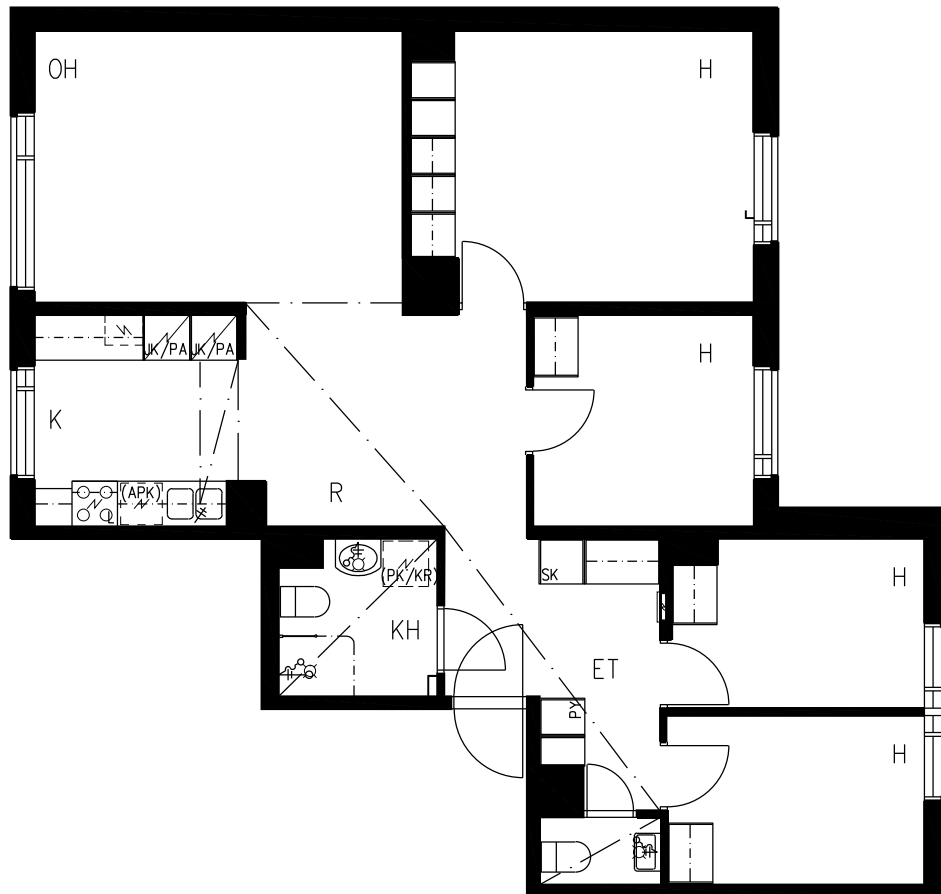

## METSÄPURONTIE 13, 00630 HELSINKI

HUONEISTOPOHJA 1/100

ASUNTO			PORRAS	KERROS
F69	5H+K	90,0m <sup>2</sup>	F	2
F72	5H+K	90,0m <sup>2</sup>	F	3
F75	5H+K	90,0m <sup>2</sup>	F	4

0 1m 5m