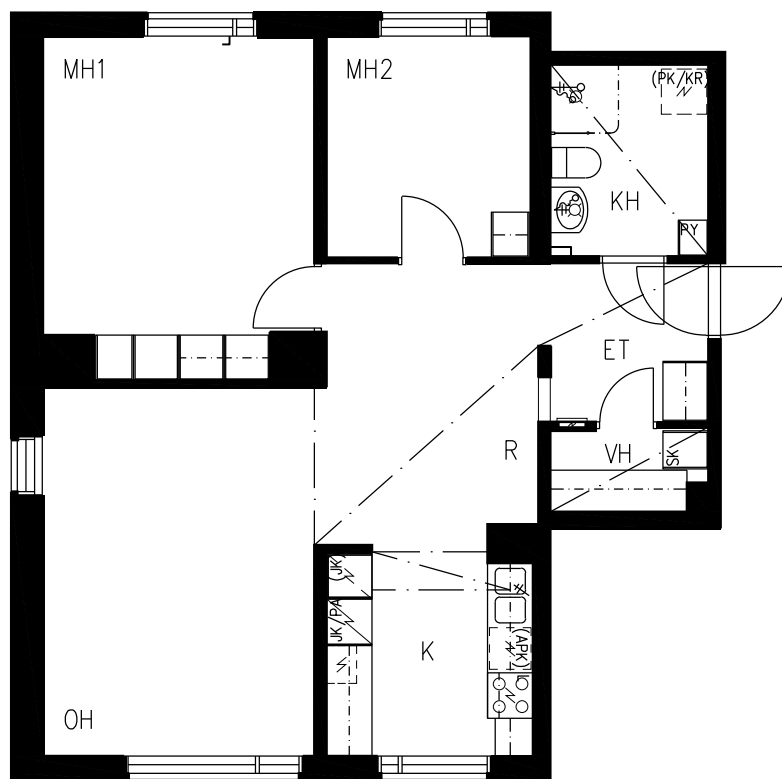

HEKA MAUNULA METSÄPURONTIE 13

METSÄPURONTIE 13, 00630 HELSINKI

HUONEISTOPOHJA 1/100

ASUNTO			PORRAS	KERROS
H94	3H+K	72,2m²	H	2
H98	3H+K	72,2m²	H	3
H102	3H+K	72,2m²	H	4

0 1m 5m