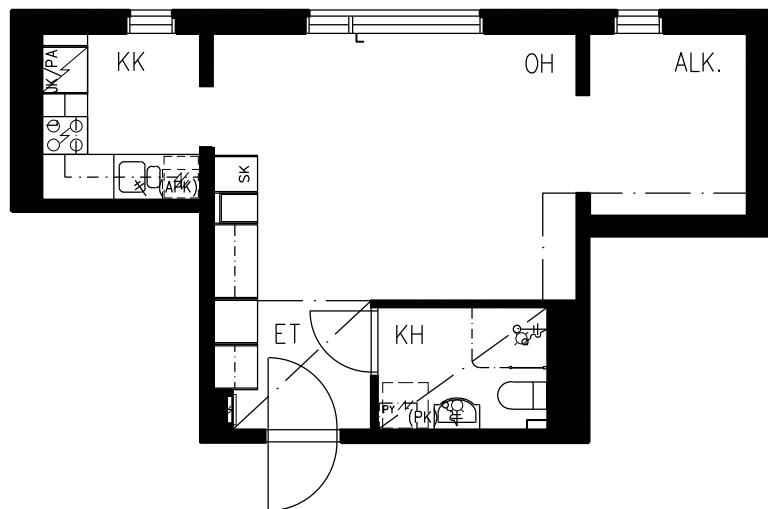

HEKA MAUNULA METSÄPURONTIE 13

METSÄPURONTIE 13, 00630 HELSINKI

HUONEISTOPOHJA 1/100

ASUNTO			PORRAS	KERROS
H95	1H+KK	34,3m²	H	2
H99	1H+KK	34,3m²	H	3
H103	1H+KK	34,3m²	H	4

0 1m 5m