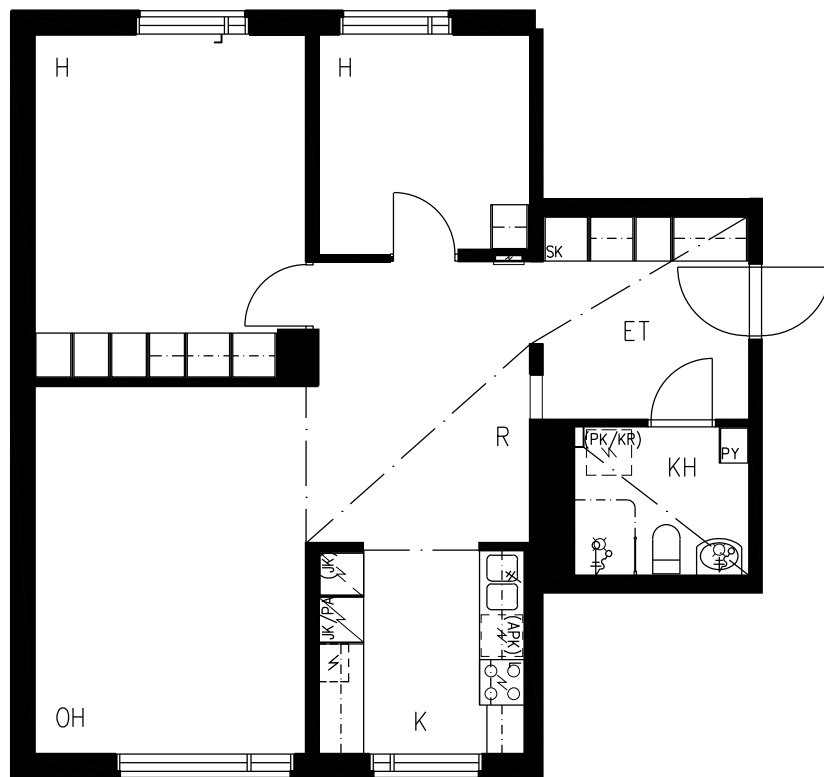

HEKA MAUNULA METSÄPURONTIE 13

METSÄPURONTIE 13, 00630 HELSINKI

HUONEISTOPOHJA 1/100

ASUNTO			PORRAS	KERROS
G81	3H+K	73,2m²	G	2
G85	3H+K	73,2m²	G	3
G89	3H+K	73,2m²	G	4

0 1m 5m