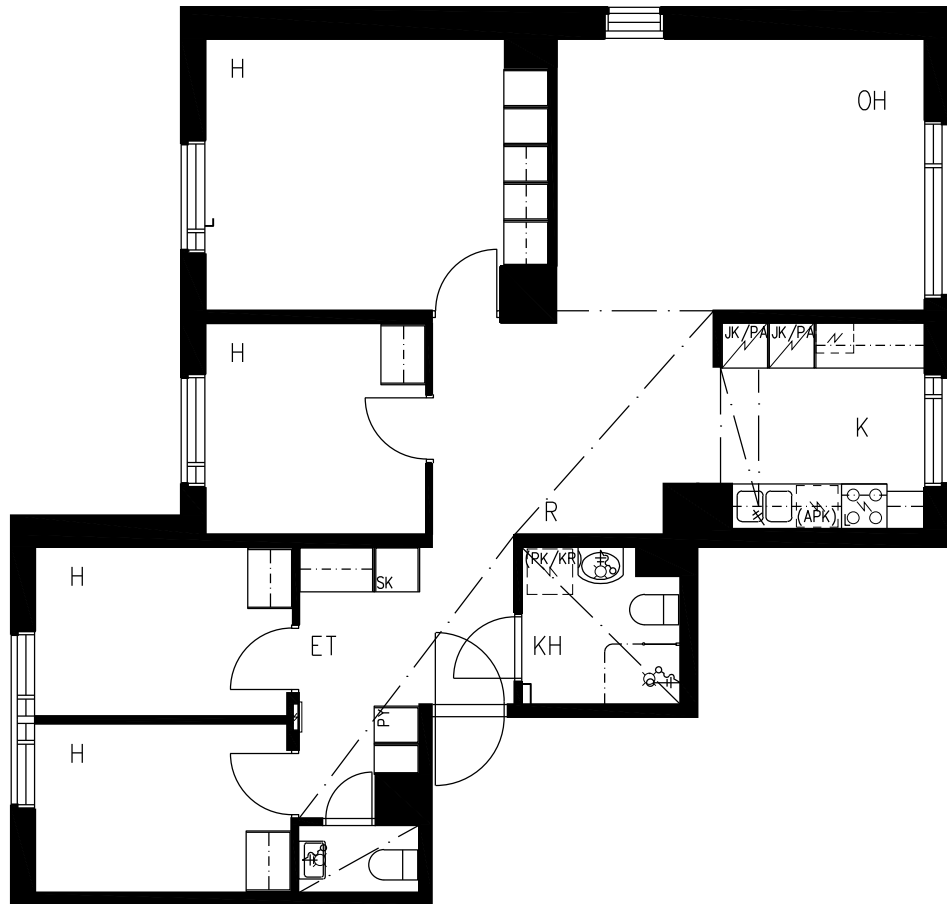

HEKA MAUNULA METSÄPURONTIE 13

METSÄPURONTIE 13, 00630 HELSINKI

HUONEISTOPOHJA 1/100

ASUNTO			PORRAS	KERROS
F70	5H+K	89,6m²	F	2
F73	5H+K	89,6m²	F	3
F76	5H+K	89,6m²	F	4

0 1m 5m