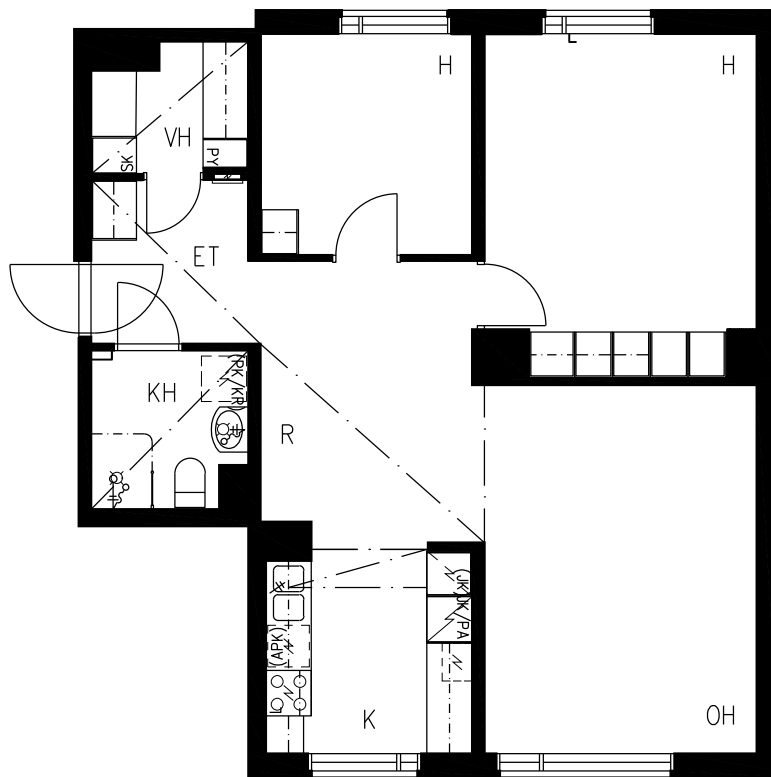

HEKA MAUNULA METSÄPURONTIE 13

METSÄPURONTIE 13, 00630 HELSINKI

HUONEISTOPOHJA 1/100

ASUNTO			PORRAS	KERROS
G82	3H+K	72,6m²	G	2
G86	3H+K	72,6m²	G	3
G90	3H+K	72,6m²	G	4

0 1m 5m