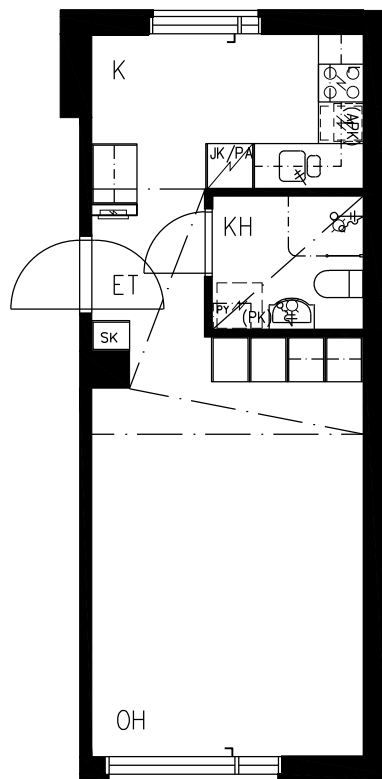

HEKA MAUNULA METSÄPURONTIE 13

METSÄPURONTIE 13, 00630 HELSINKI

HUONEISTOPOHJA 1/100

ASUNTO			PORRAS	KERROS
H92	1H+K	34,0m²	H	1

0 1m 5m