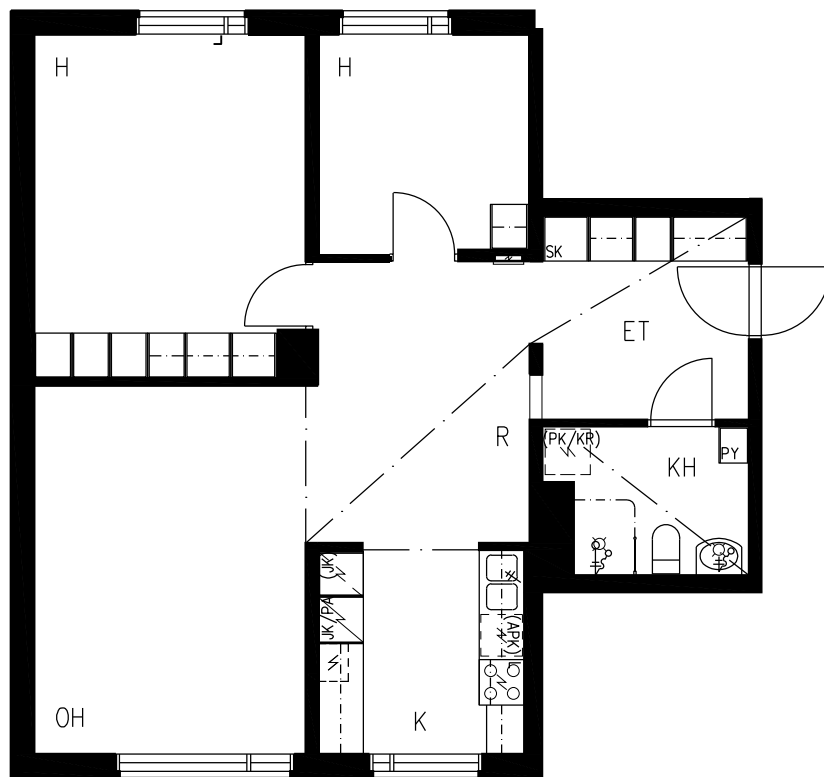

HEKA MAUNULA METSÄPURONTIE 13

METSÄPURONTIE 13, 00630 HELSINKI

HUONEISTOPOHJA 1/100

ASUNTO	PORRAS	KERROS
G79 3H+K 73,7m²	G	1

0 1m 5m