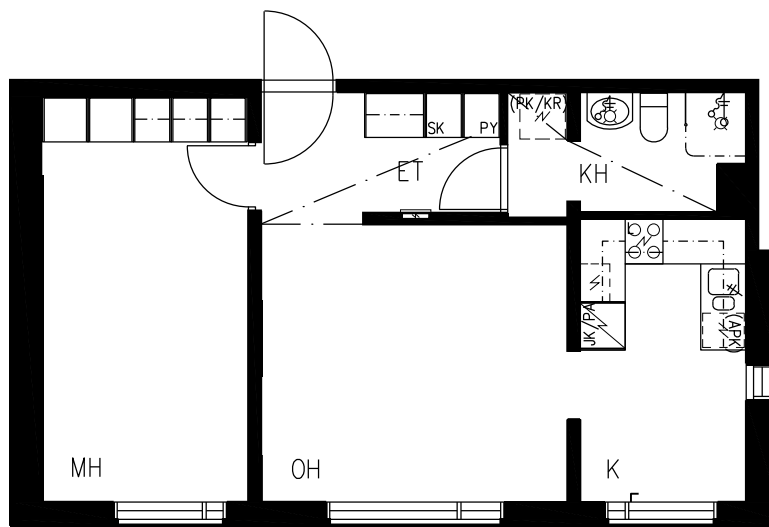

HEKA MAUNULA METSÄPURONTIE 13

METSÄPURONTIE 13, 00630 HELSINKI

HUONEISTOPOHJA 1/100

ASUNTO	PORRAS	KERROS
G78 2H+K 49,1m²	G	1

0 1m 5m