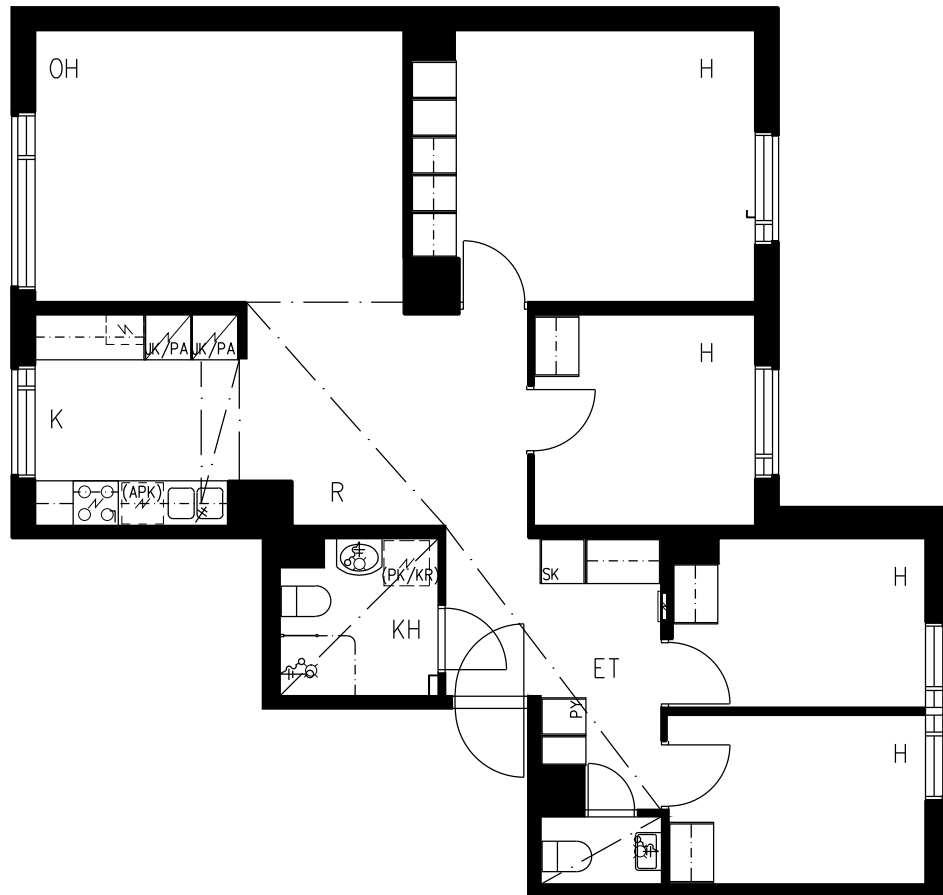

HEKA MAUNULA METSÄPURONTIE 13

METSÄPURONTIE 11, 00630 HELSINKI

HUONEISTOPOHJA 1/100

| ASUNTO | | | PORRAS | KERROS |
|--------|------|--------------------|--------|--------|
| C33 | 5H+K | 89,7m ² | C | 2 |
| C36 | 5H+K | 89,7m ² | C | 3 |
| C39 | 5H+K | 89,7m ² | C | 4 |

0 1m 5m