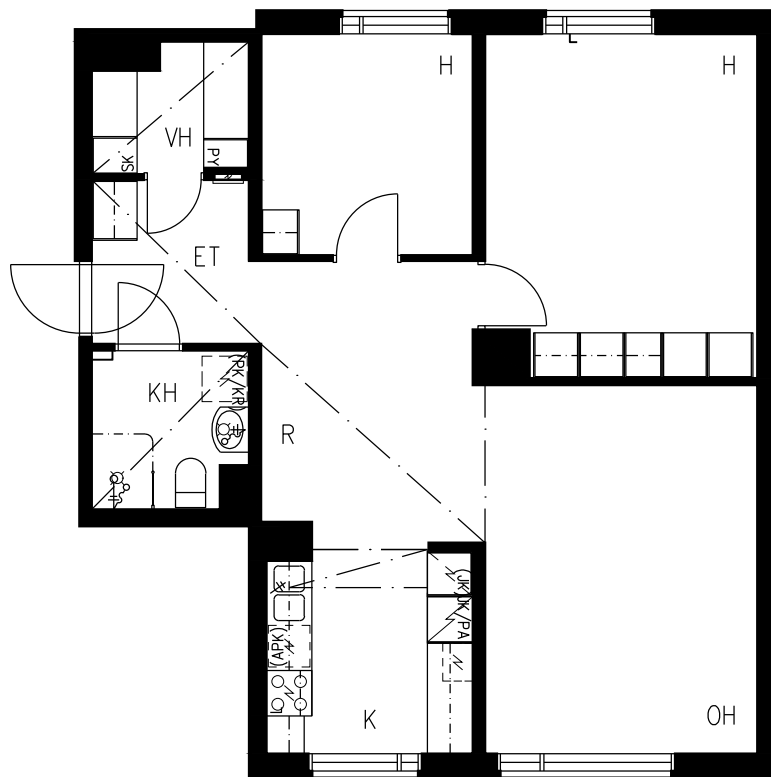

HEKA MAUNULA METSÄPURONTIE 13

METSÄPURONTIE 11, 00630 HELSINKI

HUONEISTOPOHJA 1/100

ASUNTO			PORRAS	KERROS
B21	3H+K	72,9m ²	B	2
B25	3H+K	72,9m ²	B	3
B29	3H+K	72,9m ²	B	4

0 1m 5m