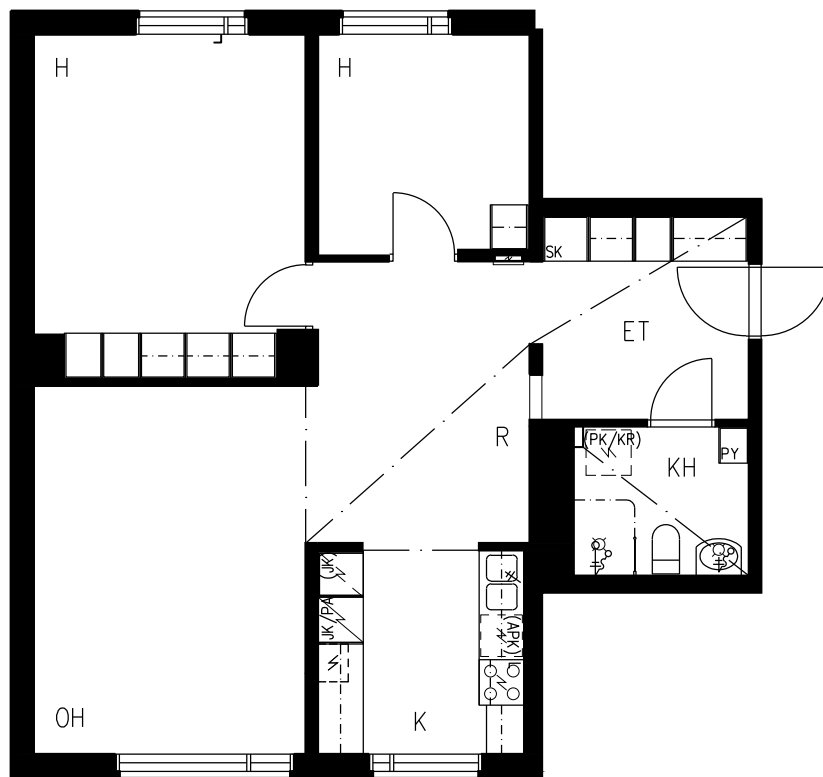

HEKA MAUNULA METSÄPURONTIE 13

METSÄPURONTIE 11, 00630 HELSINKI

HUONEISTOPOHJA 1/100

ASUNTO			PORRAS	KERROS
B20	3H+K	73,0m ²	B	2
B24	3H+K	73,0m ²	B	3
B28	3H+K	73,0m ²	B	4

0 1m 5m