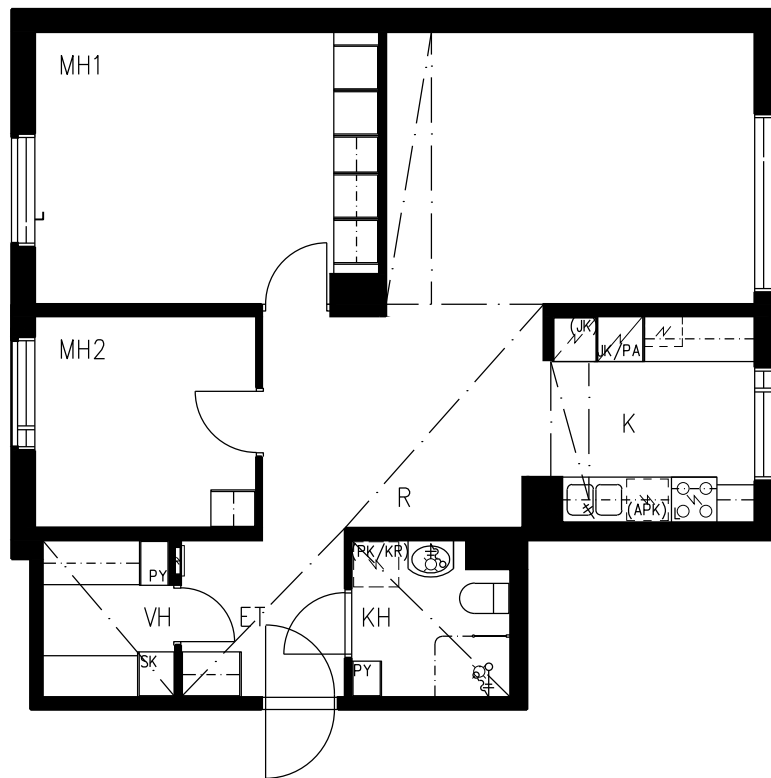

# HEKA MAUNULA METSÄPURONTIE 13

## METSÄPURONTIE 11, 00630 HELSINKI

HUONEISTOPOHJA 1/100

ASUNTO	PORRAS	KERROS
B16 3H+K 73,5m <sup>2</sup>	B	1

0 1m 5m